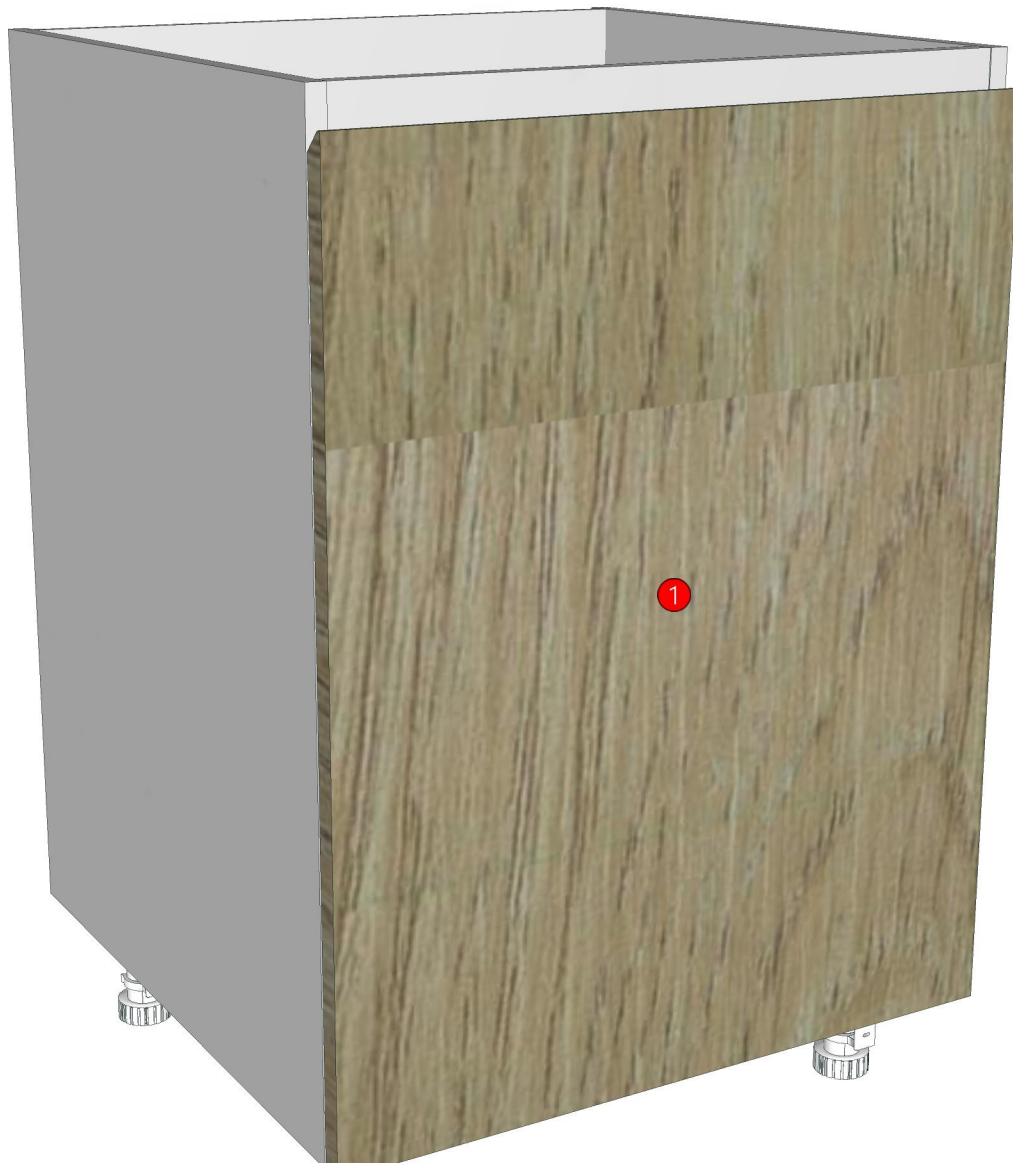

MOTIF_1_DBS60L-600X570X788

Colour

05.01=ML WHITE VM1012 18/18
07.18=AQ2 GRAND OAK WOODRIFT

Edge

01.08=0.6 WHITE
01.477=0.6 GRAND OAK AQ2 A613 TH00

K100R-160175947
K101R-160175956
K102R-160175966
K107R-160176015
K108R-160176024