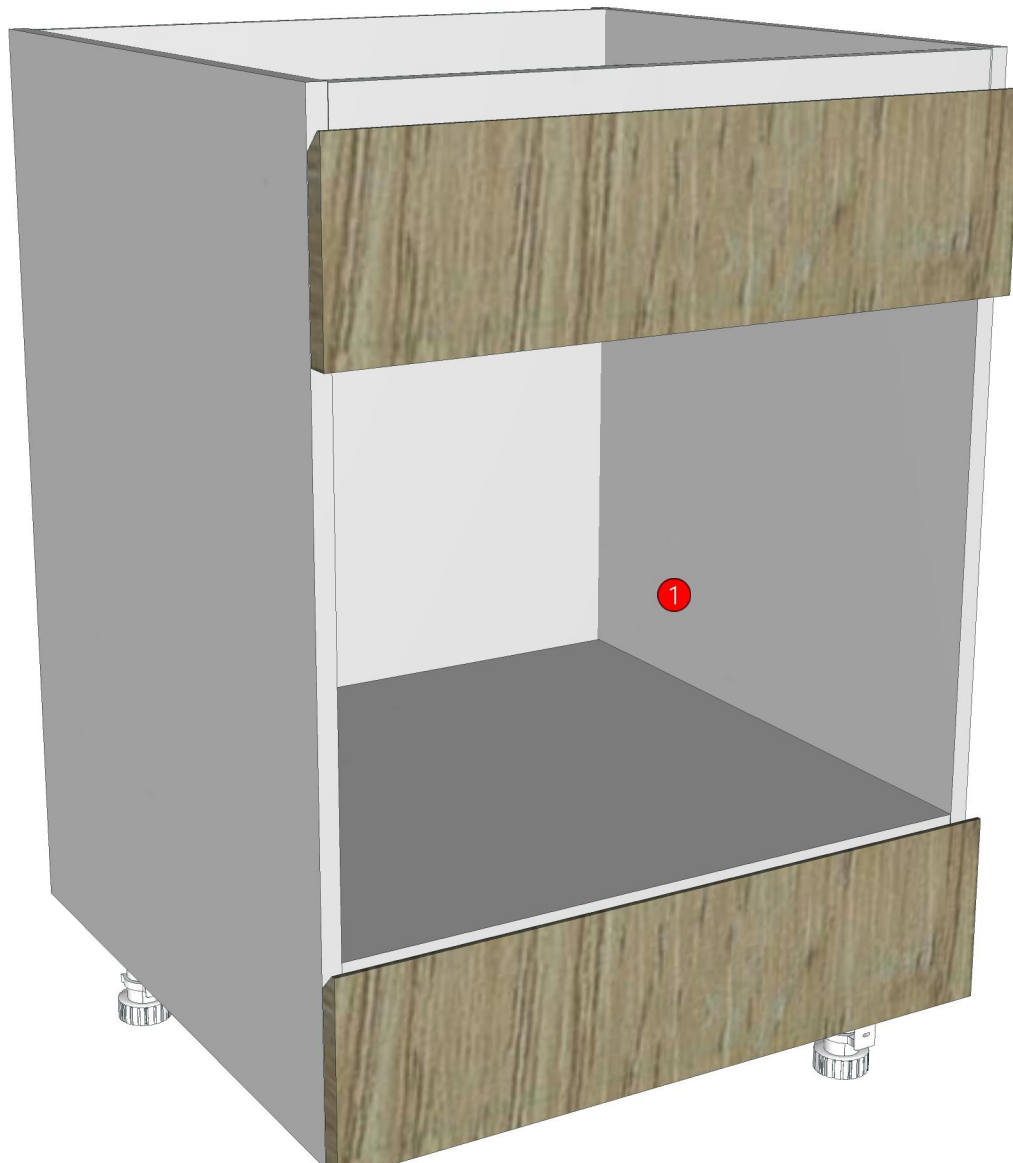

MOTIF_1_DBH602-600X570X788

Colour

05.01=ML WHITE VM1012 18/18
07.18=AQ2 GRAND OAK WOODRIFT

Edge

01.08=0.6 WHITE
01.477=0.6 GRAND OAK AQ2 A613 TH00

- K100R-160175947
- K101R-160175956
- K102R-160175966
- K104R-160175986
- K105R-160175997
- K107R-160176015