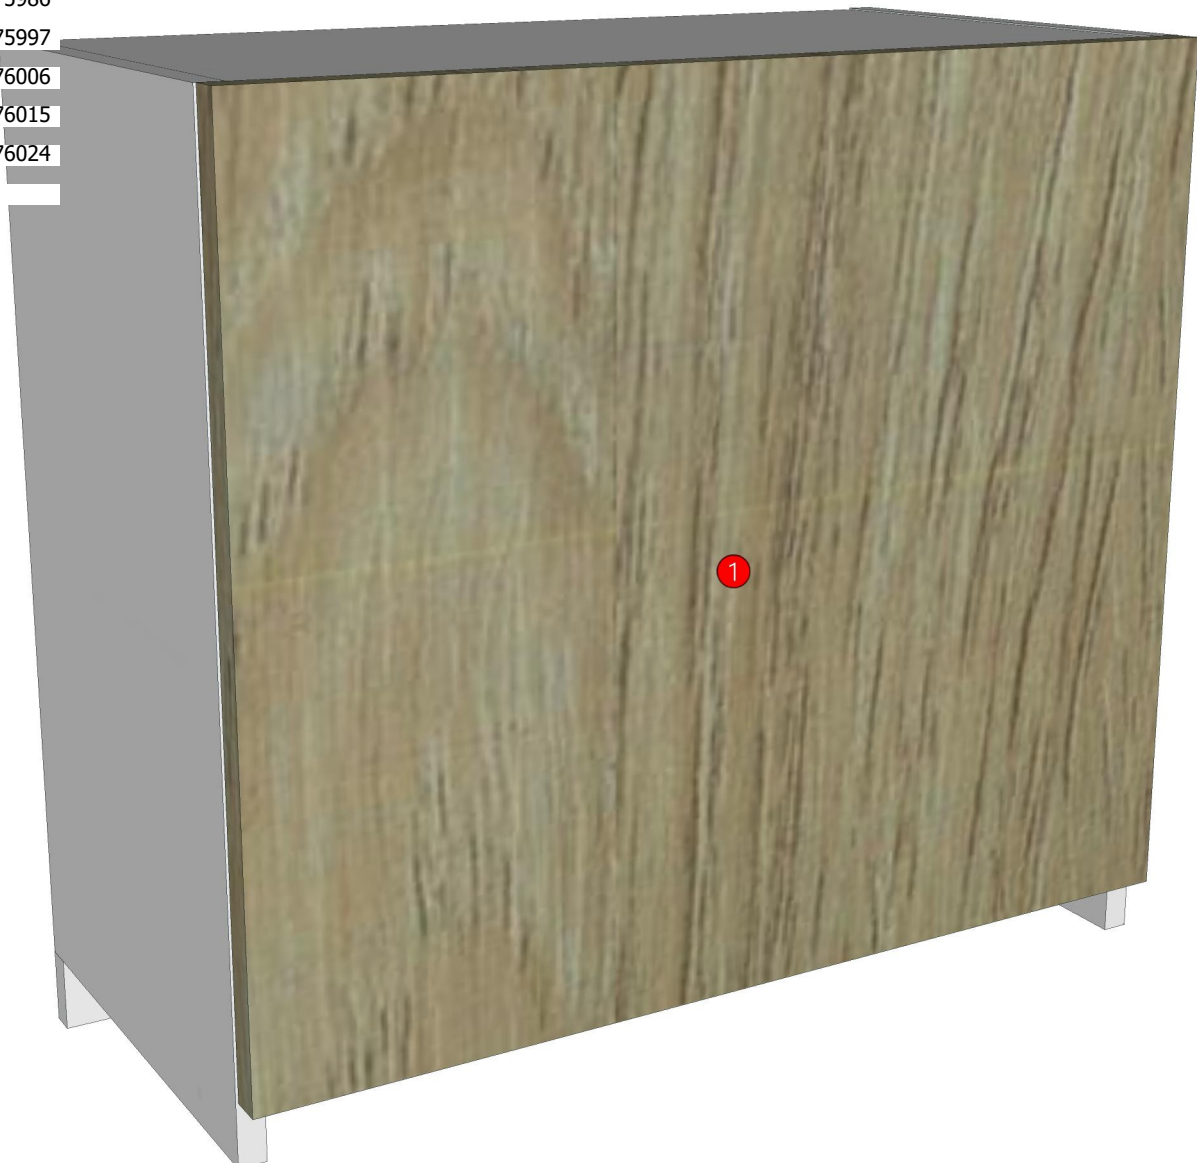

MOTIF_1_DL60(H)L-600X300X555

Colour

05.01=ML WHITE VM1012 18/18
07.18=AQ2 GRAND OAK WOODRIFT

Edge

01.08=0.6 WHITE
01.477=0.6 GRAND OAK AQ2 A613 TH00

- K100R-160175947
- K101R-160175956
- K102R-160175966
- K103R-160175976
- K104R-160175986
- K105R-160175997
- K106R-160176006
- K107R-160176015
- K108R-160176024