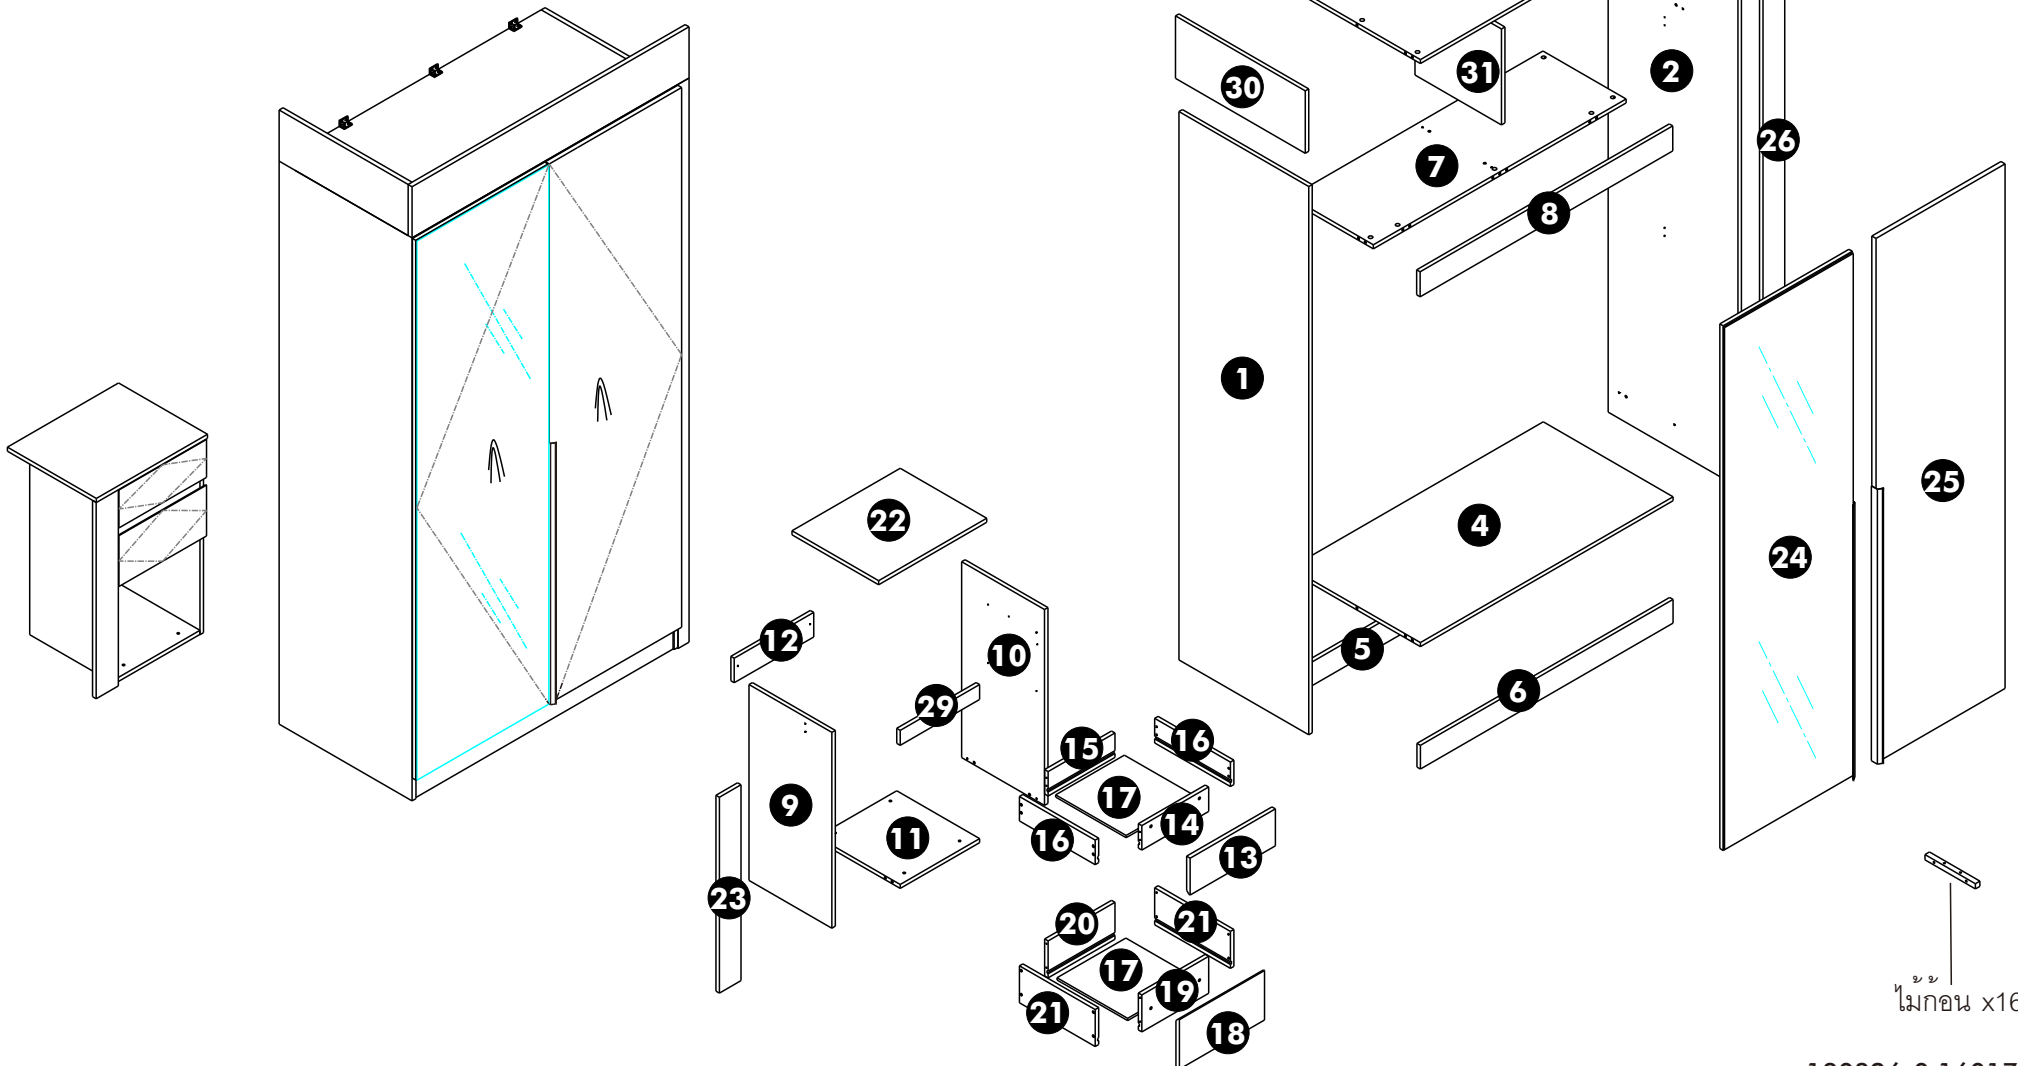

PJ. MOTIF สวนดอก

ตู้เสื้อผ้า (N300)

180326-0 160175833