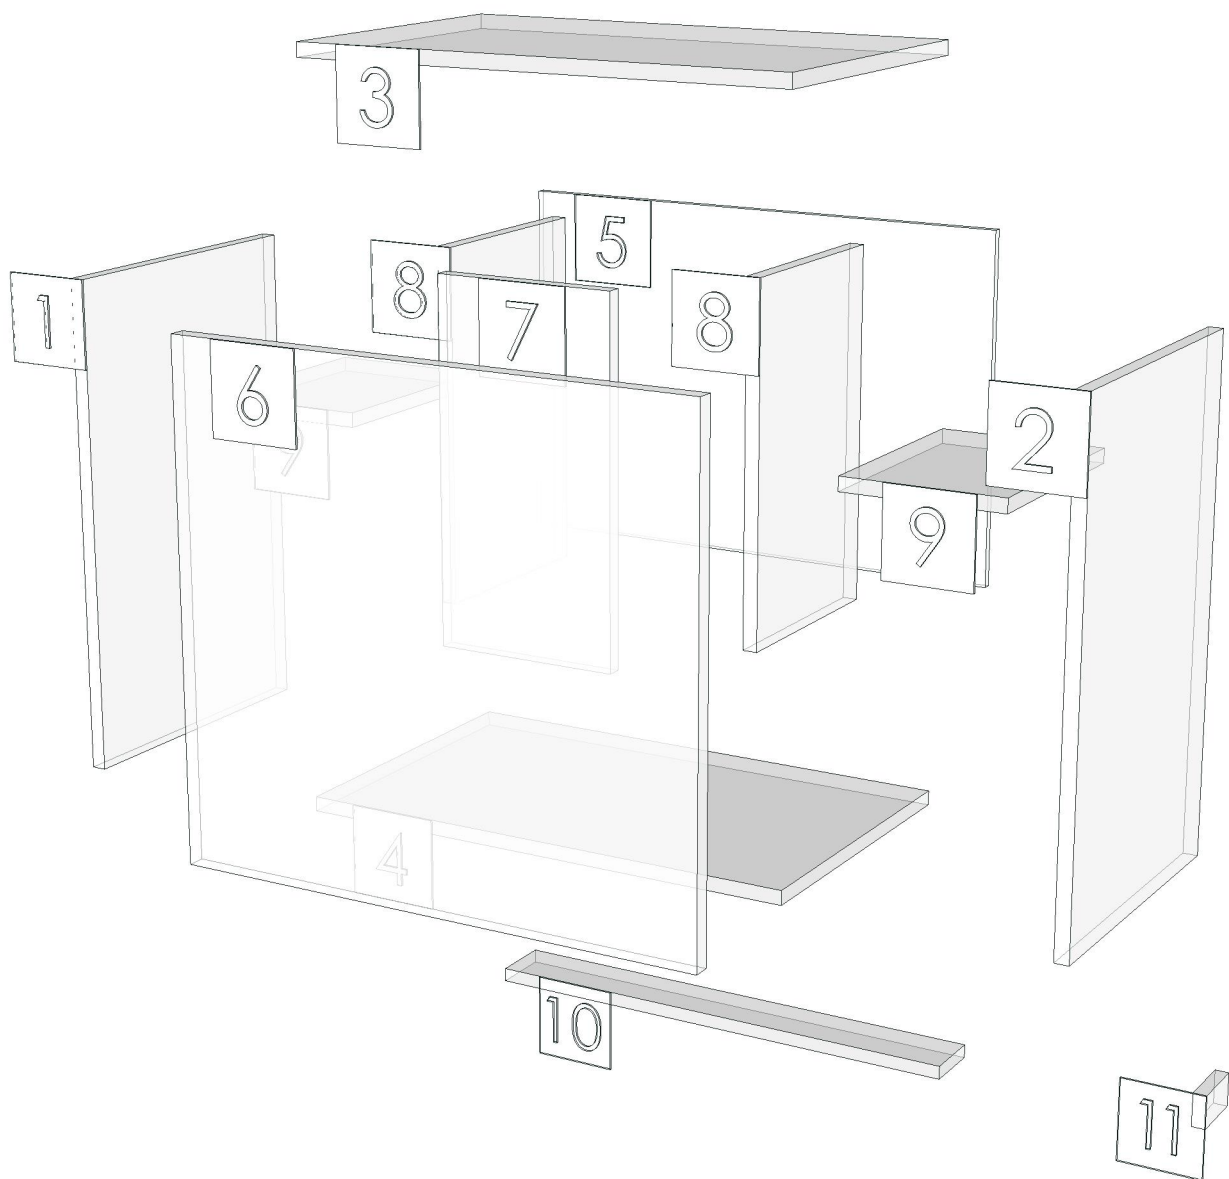

### **Edge**

01.156=1 ASHLADIC \_ AJ9  
01.47=1 WHITE

K100L-160169692  
K101L-160169700  
K106L-160169719  
K102L-160175693  
K108L-160175742

<b>Model</b>	-		
<b>Creator</b>	CHALEAMPON	<b>.BCP Name</b>	INDEX_C3D_KITCHEN2
<b>Reviewer</b>		<b>Order</b>	H002034
<b>Approves</b>		<b>Date</b>	06/10/2025