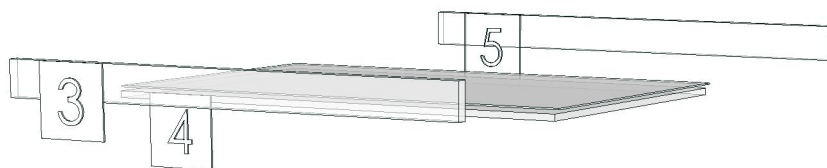

## **LIFE\_ST22\_DBO696R-696X570X913**

**Colour**

20.03=ML.AJ9\_WOODRIFT  
05.01=ML WHITE VM1012 18/18

**Edge**

01.156=1 ASHLADIC \_ AJ9  
01.47=1 WHITE

K101L-160169700  
K108L-160175742

<b>Model</b>	-		
<b>Creator</b>	CHALEAMPON	<b>.BCP Name</b>	INDEX_C3D_KITCHEN2
<b>Reviewer</b>		<b>Order</b>	H002027
<b>Approves</b>		<b>Date</b>	26/09/2025