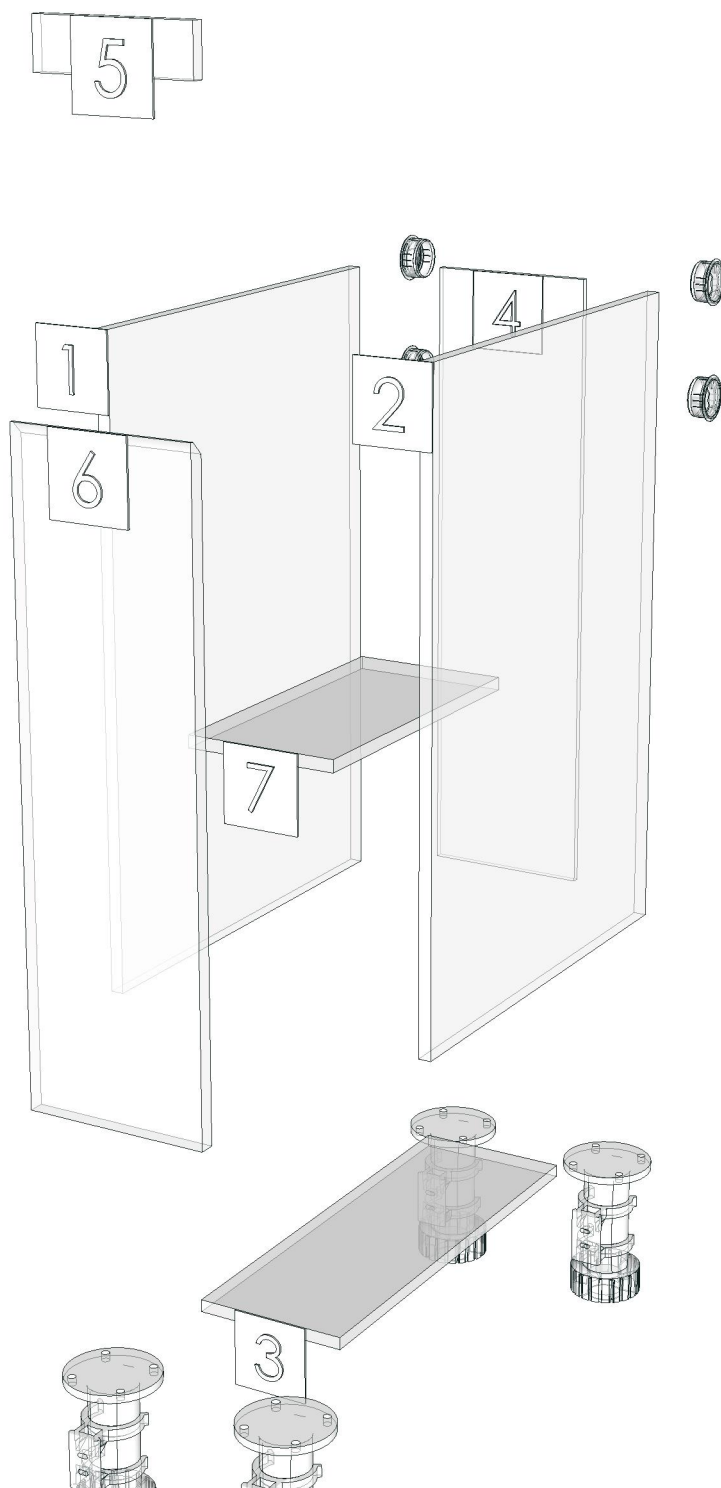

Model	-		
Creator	CHALEAMPHON	.BCP Name	INDEX_C3D_KITCHEN2
Reviewer		Order	H002242
Approves		Date	22/01/2026