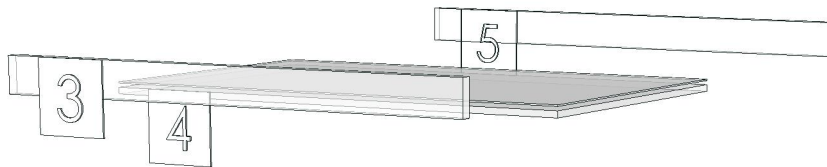

Model	-		
Creator	CHALEAMPHON	.BCP Name	INDEX_C3D_KITCHEN2
Reviewer		Order	H002246
Approves		Date	22/01/2026