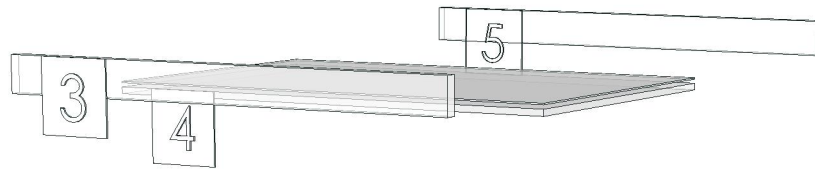

Model	-		
Creator	CHALEAMPON	.BCP Name	INDEX_C3D_KITCHEN2
Reviewer		Order	H002244
Approves		Date	22/01/2026