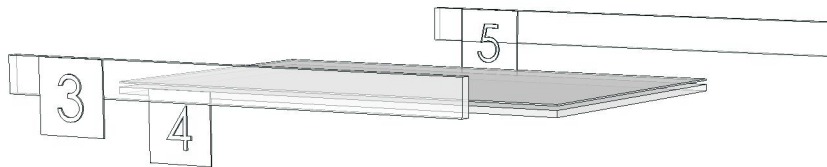

Model	-		
Creator	CHALEAMPON	.BCP Name	INDEX_C3D_KITCHEN2
Reviewer		Order	H002245
Approves		Date	22/01/2026