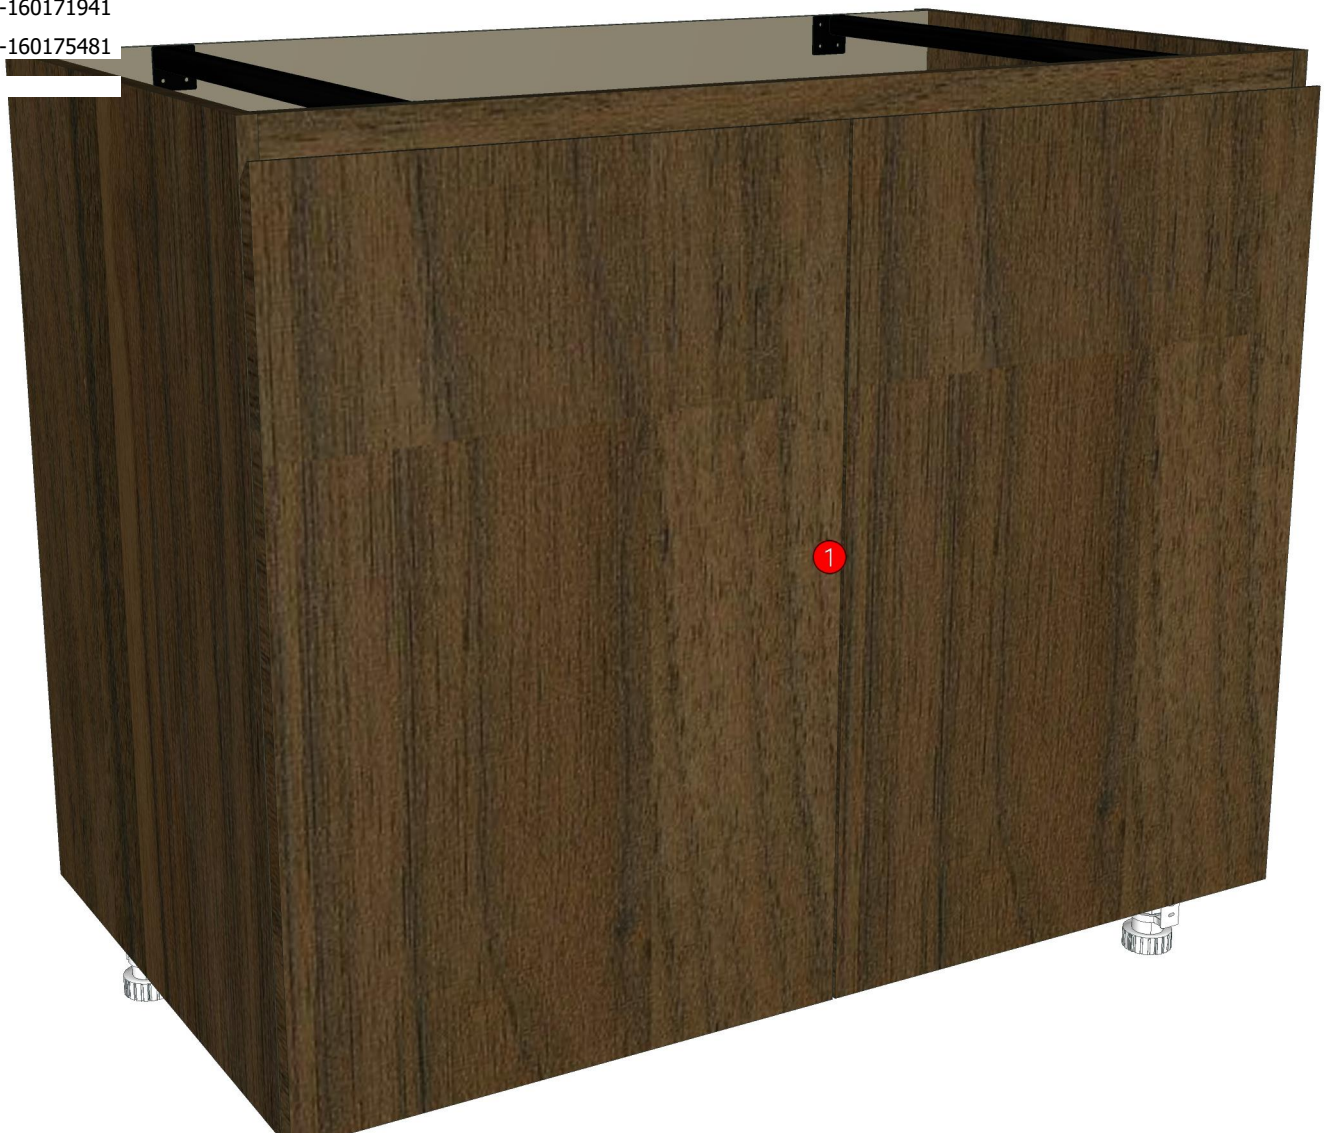

RHYTHM_CN_DBS100N-1000X570X785

Colour

05.68=ML.BROWN NORDIC#BT1 (MATT WOODGRAIN)
20.04=ML.SANDSTONE#073_PEARL

Edge

01.381=1 ML.BROWN NORDIC BT1
01.155=1 SANDSTONE (P7-500M1)

- K106L-160159937
- K107L-160158706
- K108L-160168881
- K106R-160168873
- K206L-160171933
- K206R-160171941
- K207R-160175481