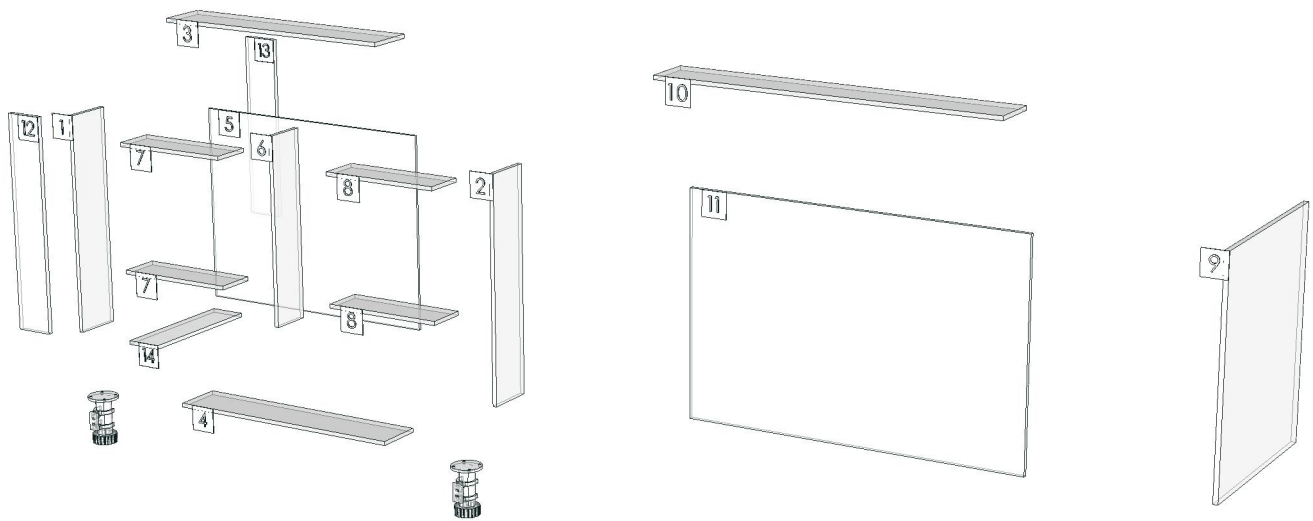

Model	-RHYTHM_CN		
Creator	CHALEAMPHON	.BCP Name	INDEX_C3D_KITCHEN2
Reviewer		Order	H001360
Approves		Date	12/12/2024