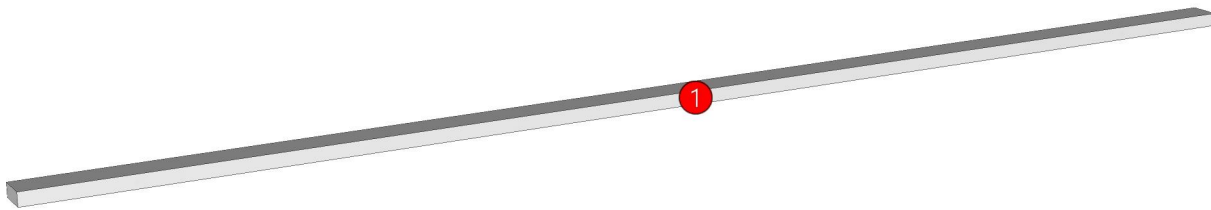

- K106L-160159937
- K108L-160168881
- K106R-160168873
- K207R-160175481