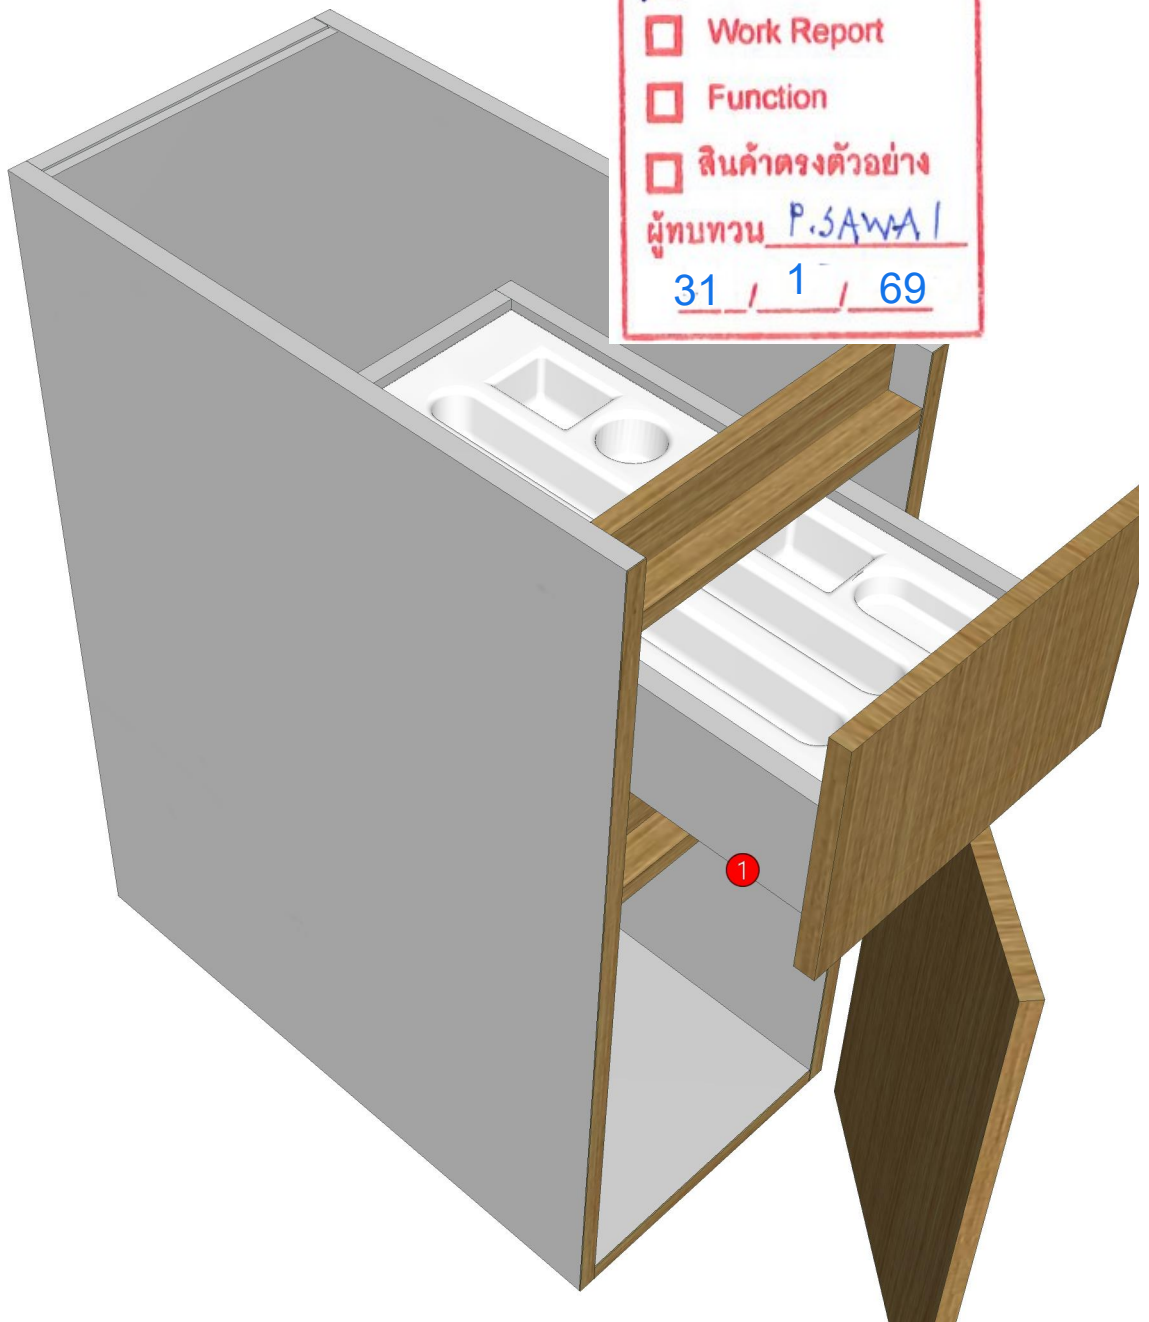

Edge

01.24=0.6 WHITE
01.392=1 LONG BEACH-MD645 (MW40-A1059TH00)

K3L 160175451

R&D REVIEW	
<input checked="" type="checkbox"/>	DWG.Customer
<input type="checkbox"/>	Work Report
<input type="checkbox"/>	Function
<input type="checkbox"/>	สินค้าตรงตัวอย่าง
ผู้ทบทวน <u>P.SAWA</u>	
31 / 1 / 69	