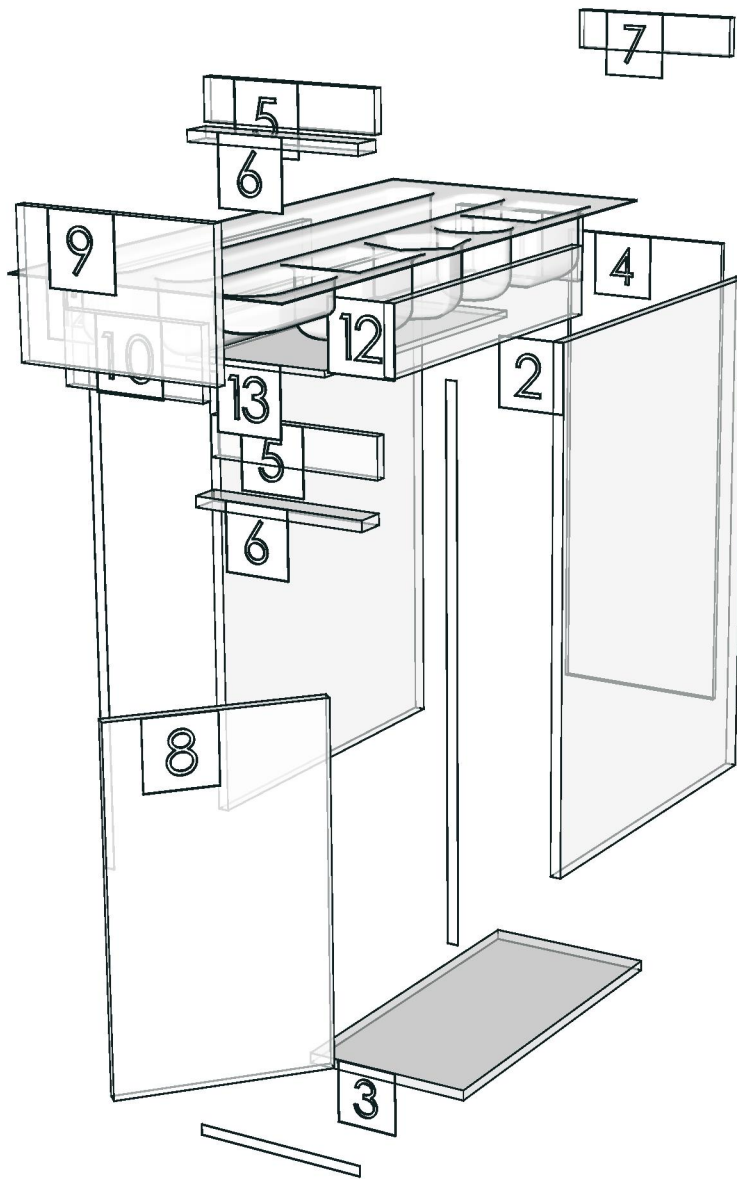

Model	-ESCENT_BNA_DB301R		
Creator	SUTTHI.P	.BCP Name	INDEX_C3D_KITCHENPAE
Reviewer		Order	O003059
Approves	<i>P. SAWA</i>	Date	29/01/2026