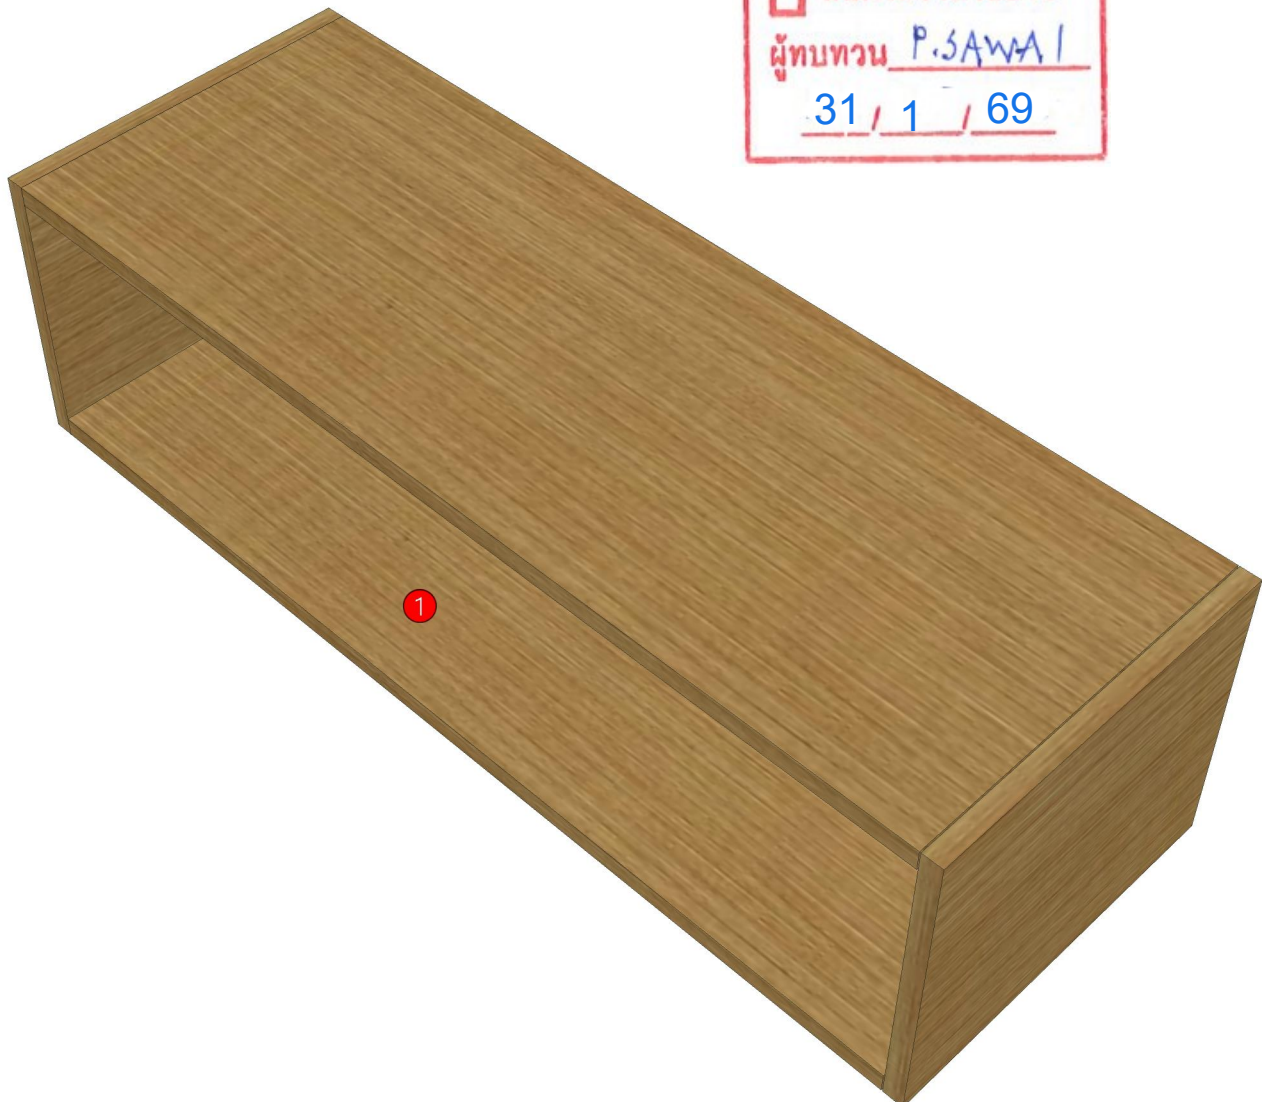

Edge

01.24=0.6 WHITE
01.392=1 LONG BEACH-MD645 (MW40-A1059TH00)

K3L 160175451

K3R 160177246

K15R_160178565

R&D REVIEW	
<input checked="" type="checkbox"/>	DWG.Customer
<input type="checkbox"/>	Work Report
<input type="checkbox"/>	Function
<input type="checkbox"/>	สินค้าตรงตัวอย่าง
ผู้ทบทวน <u>P.SAWA</u>	
<u>31 / 1 / 69</u>	