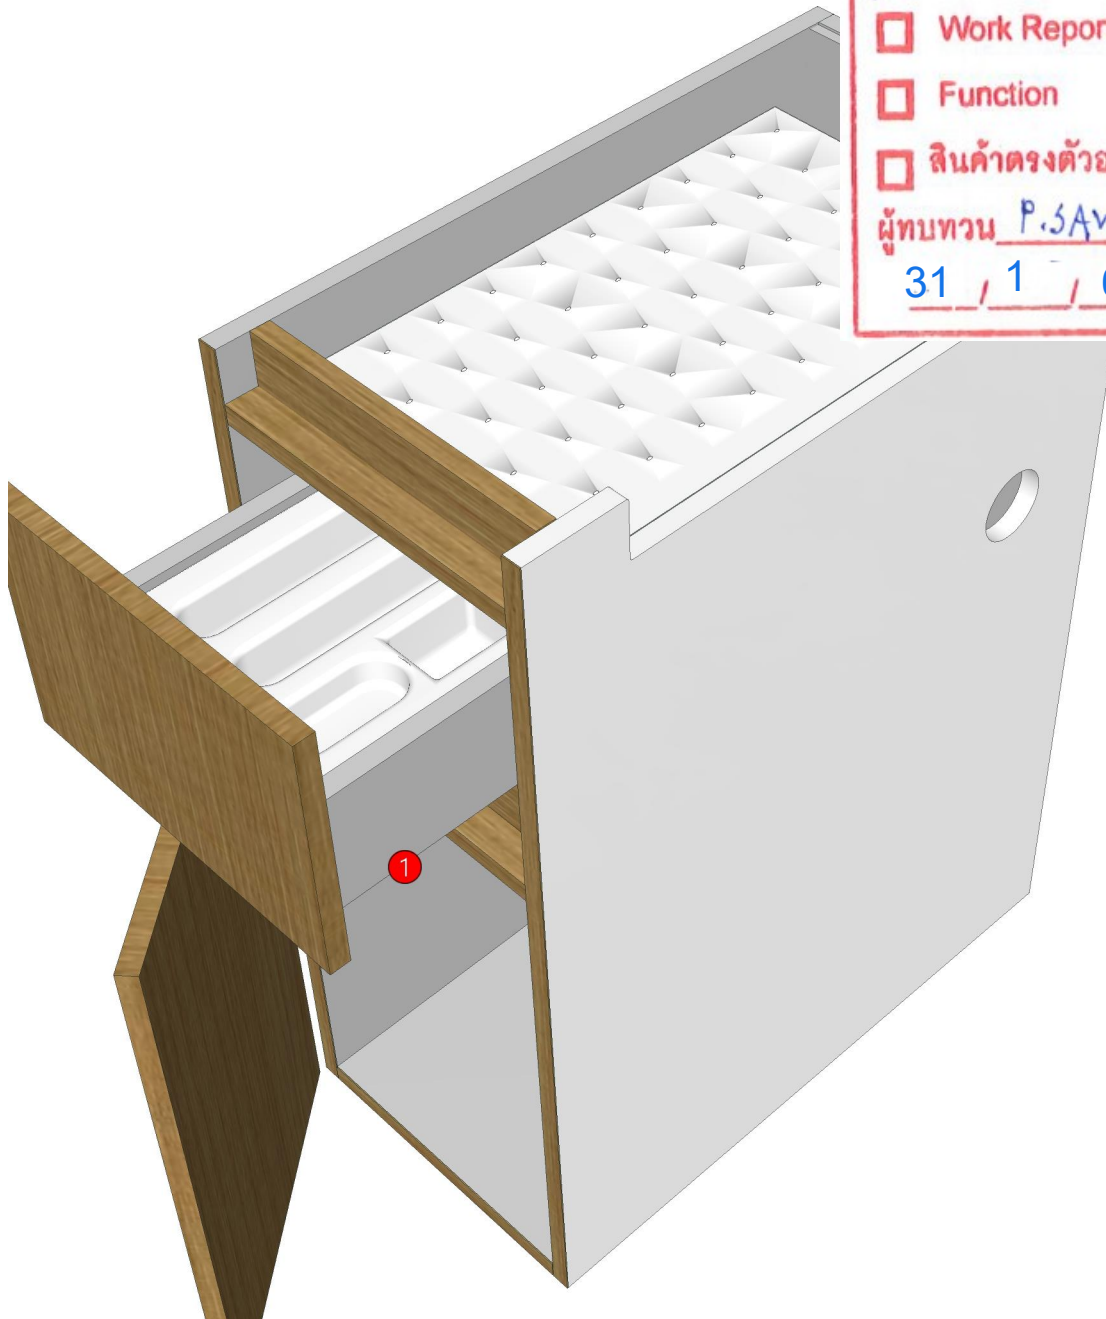

Edge

01.24=0.6 WHITE
01.392=1 LONG BEACH-MD645 (MW40-A1059TH00)

K2R 160175441

R&D REVIEW

- DWG.Customer
- Work Report
- Function
- สินค้าตรงตัวอย่าง

ผู้ทบทวน P.SAWA I

31 / 1 / 69

Model	-ESCENT_BNA_DB301LGRSR		
Creator	SUTTHI.P	.BCP Name	INDEX_C3D_KITCHENPAE
Reviewer		Order	0003054
Approves	<i>P. SAWA</i>	Date	29/01/2026