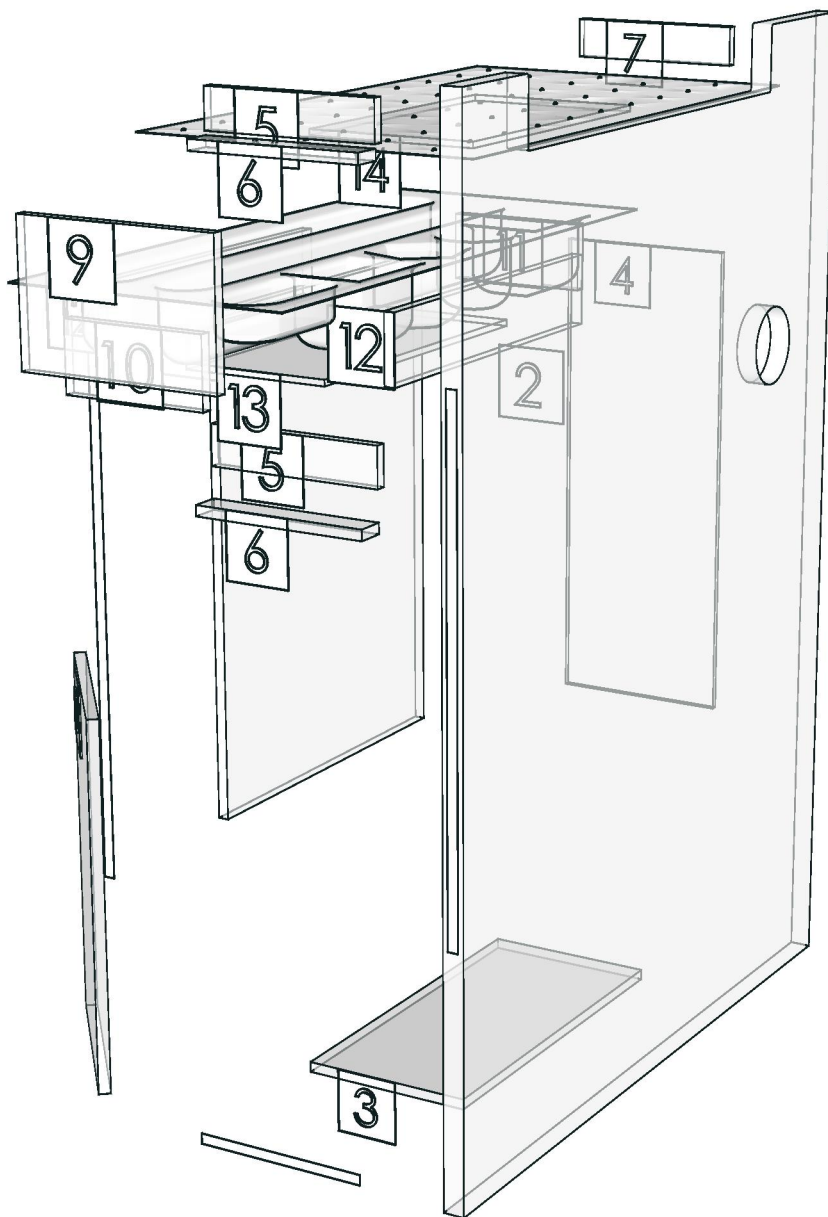

Edge

01.24=0.6 WHITE
01.392=1 LONG BEACH-MD645 (MW40-A1059TH00)

K2R 160175441

R&D REVIEW

- DWG.Customer
- Work Report
- Function
- สินค้าตรงตัวอย่าง

ผู้ทบทวน P.SAWA I

31 / 1 / 69

Model	-ESCENT_BNA_DB301LGRSR		
Creator	SUTTHI.P	.BCP Name	INDEX_C3D_KITCHENPAE
Reviewer		Order	0003054
Approves	<i>P. SAWA</i>	Date	29/01/2026