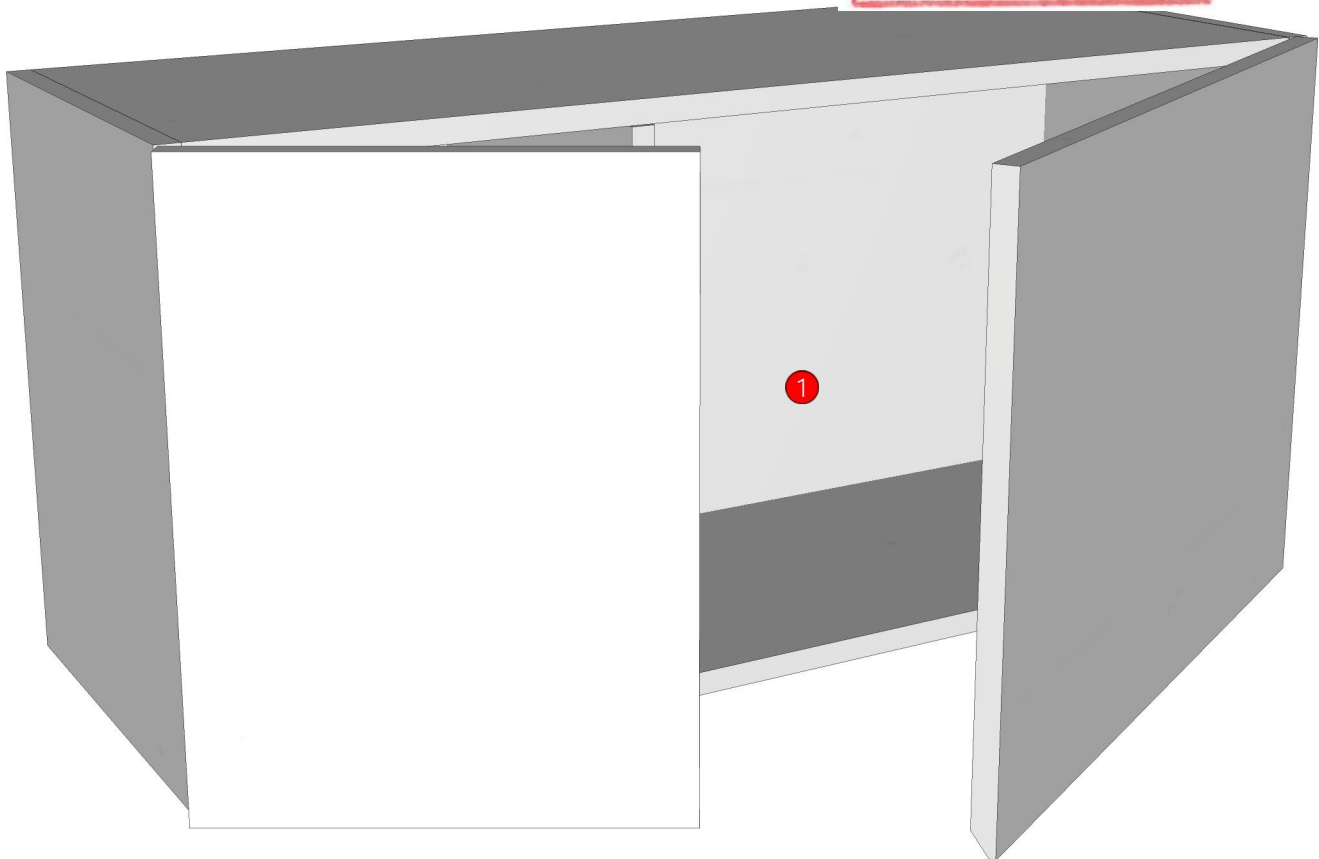

K15R_160178565

R&D REVIEW	
<input checked="" type="checkbox"/>	DWG.Customer
<input type="checkbox"/>	Work Report
<input type="checkbox"/>	Function
<input type="checkbox"/>	สินค้าตรงตัวอย่าง
ผู้ทบทวน <u>P.SAWA</u>	
<u>11 / 3 / 69</u>	