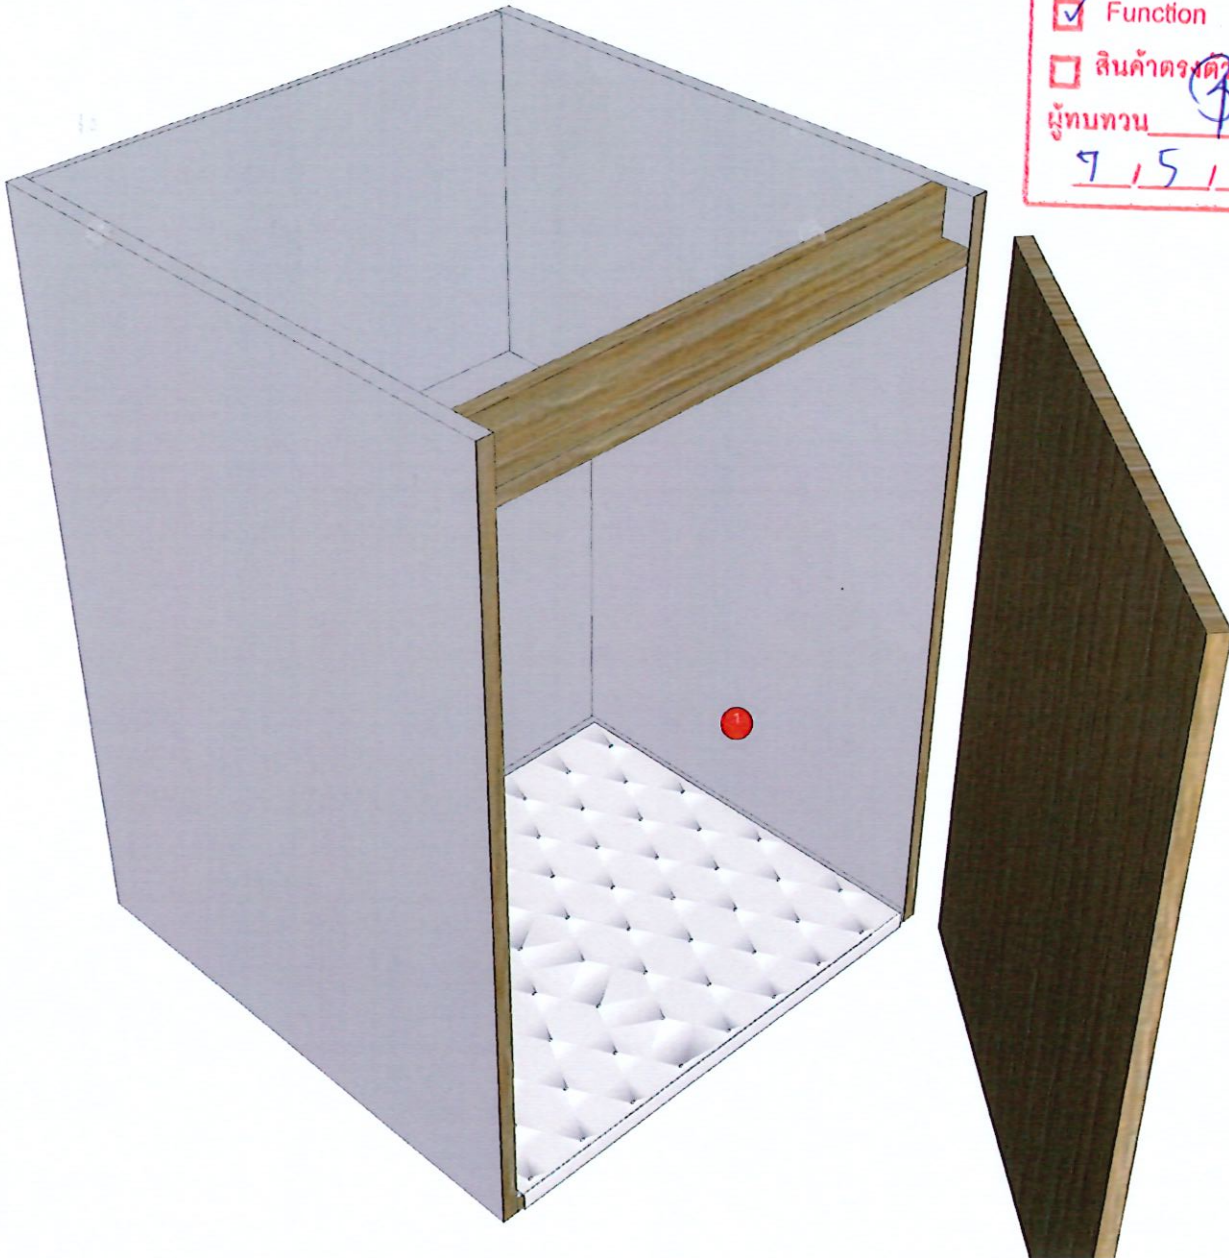

Edge

01.24=0.6 WHITE
01.392=1 LONG BEACH-MD645 (MW40-A1059TH00)

K3R_160177246

K15R_160178565

R&D REVIEW	
<input checked="" type="checkbox"/>	DWG.Customer
<input type="checkbox"/>	Work Report
<input checked="" type="checkbox"/>	Function
<input type="checkbox"/>	สินค้าตรงตัวอย่าง
ผู้ทบทวน Ⓟ	
7 / 5 / 69	