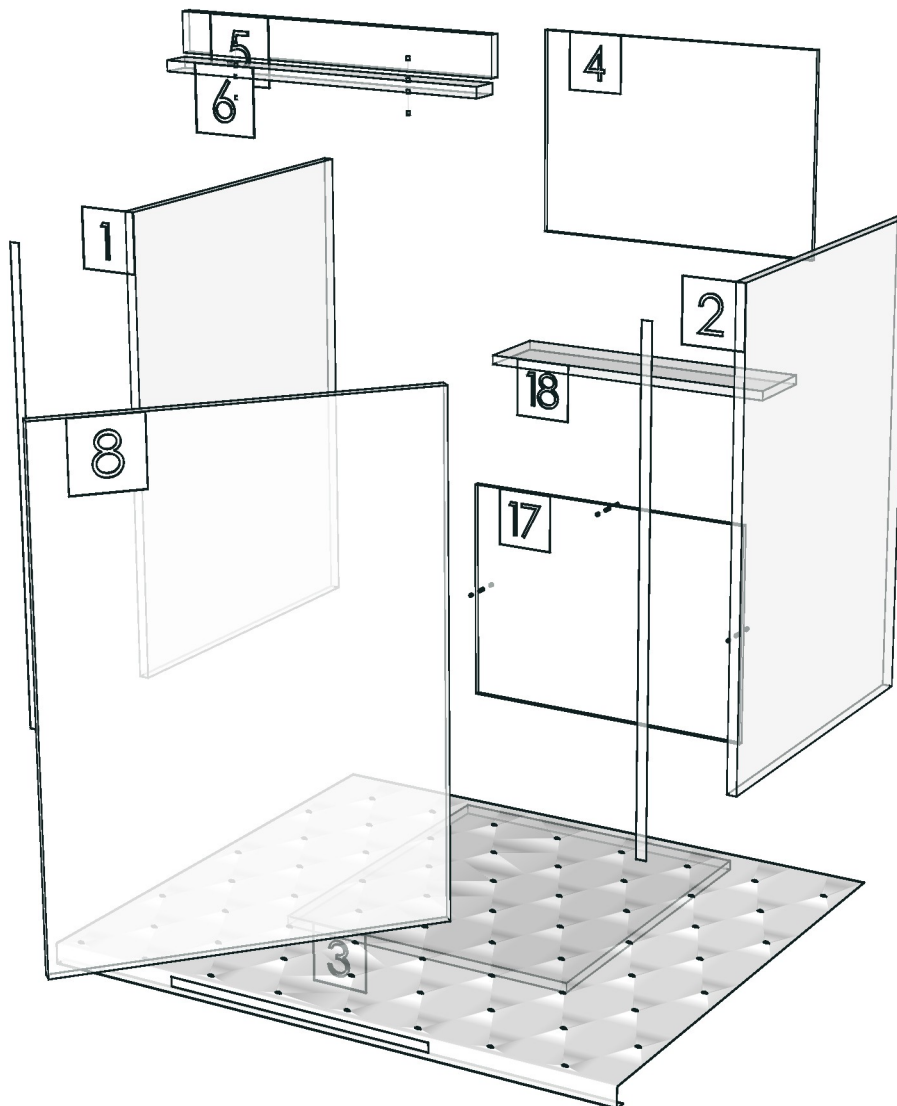

Model	-ESCENT_BNA_DBS55R_		
Creator		.BCP Name	INDEX_C3D_KITCHENPAE
Reviewer		Order	I003098
Approves		Date