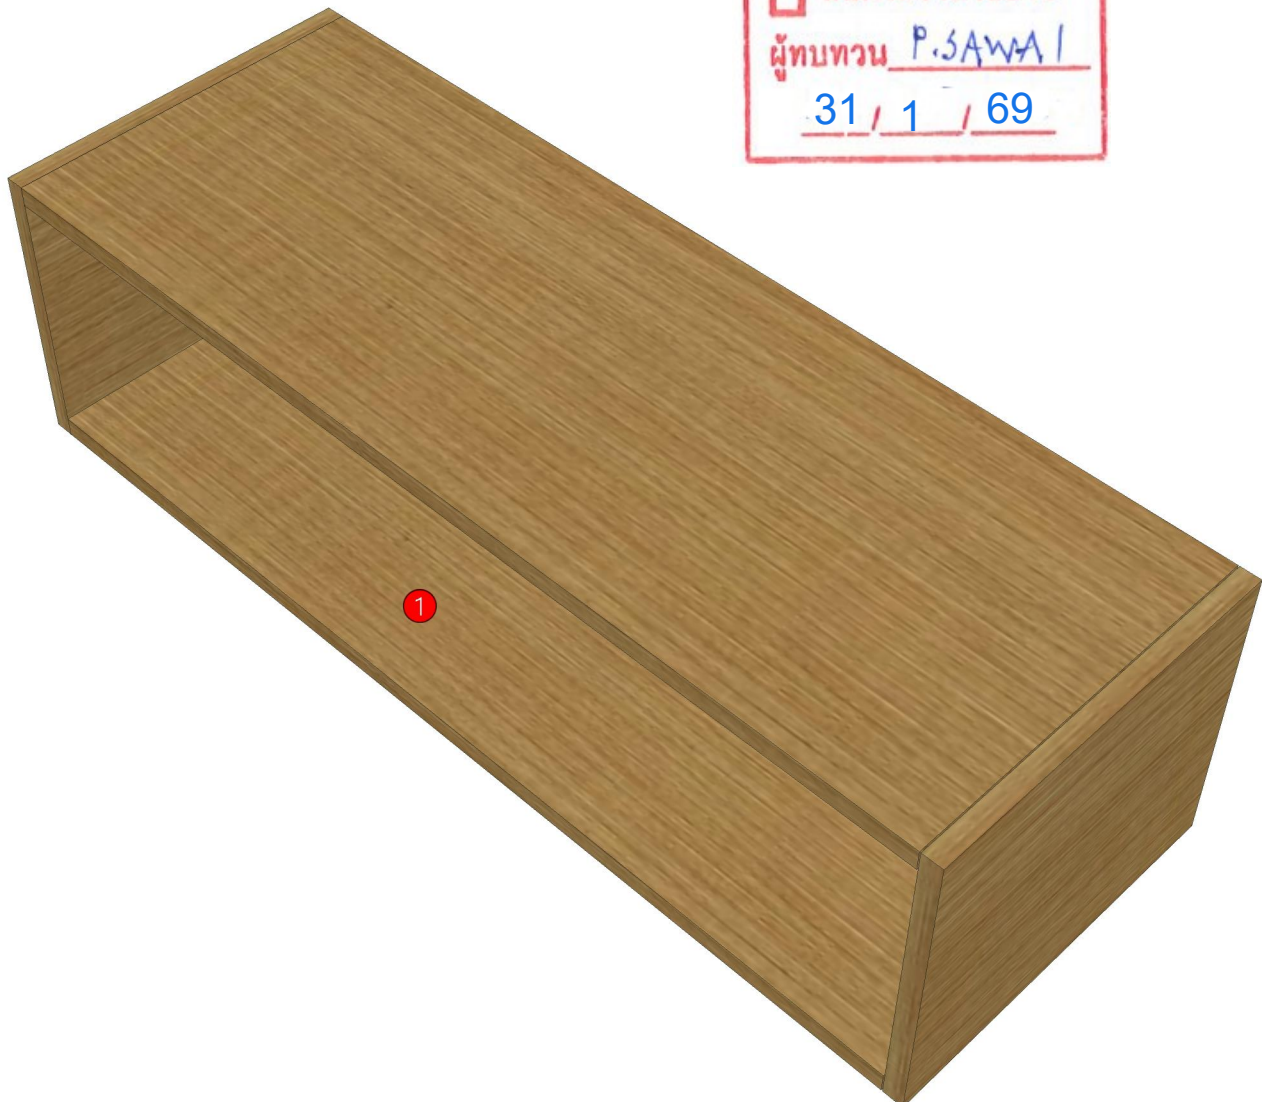

Model	ESCENT_BNA_DWO85		
Creator	SUTTHI.P	.BCP Name	INDEX_C3D_KITCHENPAE
Reviewer		Order	O003058
Approves	P. SAWA	Date	29/01/2026

ESCENT_BNA_DWO85-850X300X240

Colour

05.01=ML WHITE VM1012 18/18
05.72=ML.MD645 LONG BEACH (SN)

Edge

01.24=0.6 WHITE
01.392=1 LONG BEACH-MD645 (MW40-A1059TH00)

K3L 160175451

K3R 160177246

K15R_160178565

R&D REVIEW	
☒	DWG.Customer
☐	Work Report
☐	Function
☐	สินค้าตรงตัวอย่าง
ผู้ทบทวน <u>P.SAWA</u>	
<u>31 / 1 / 69</u>