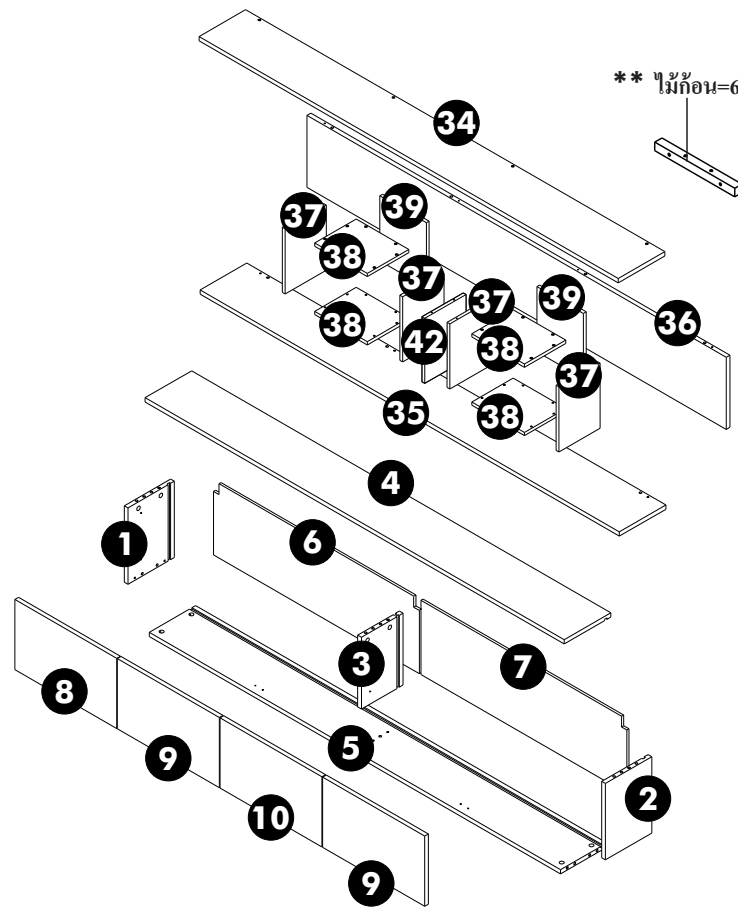

PJ-PLUS UDONTHANI

โต๊ะทำงาน N2000R

** ไม้ก๊อช=6