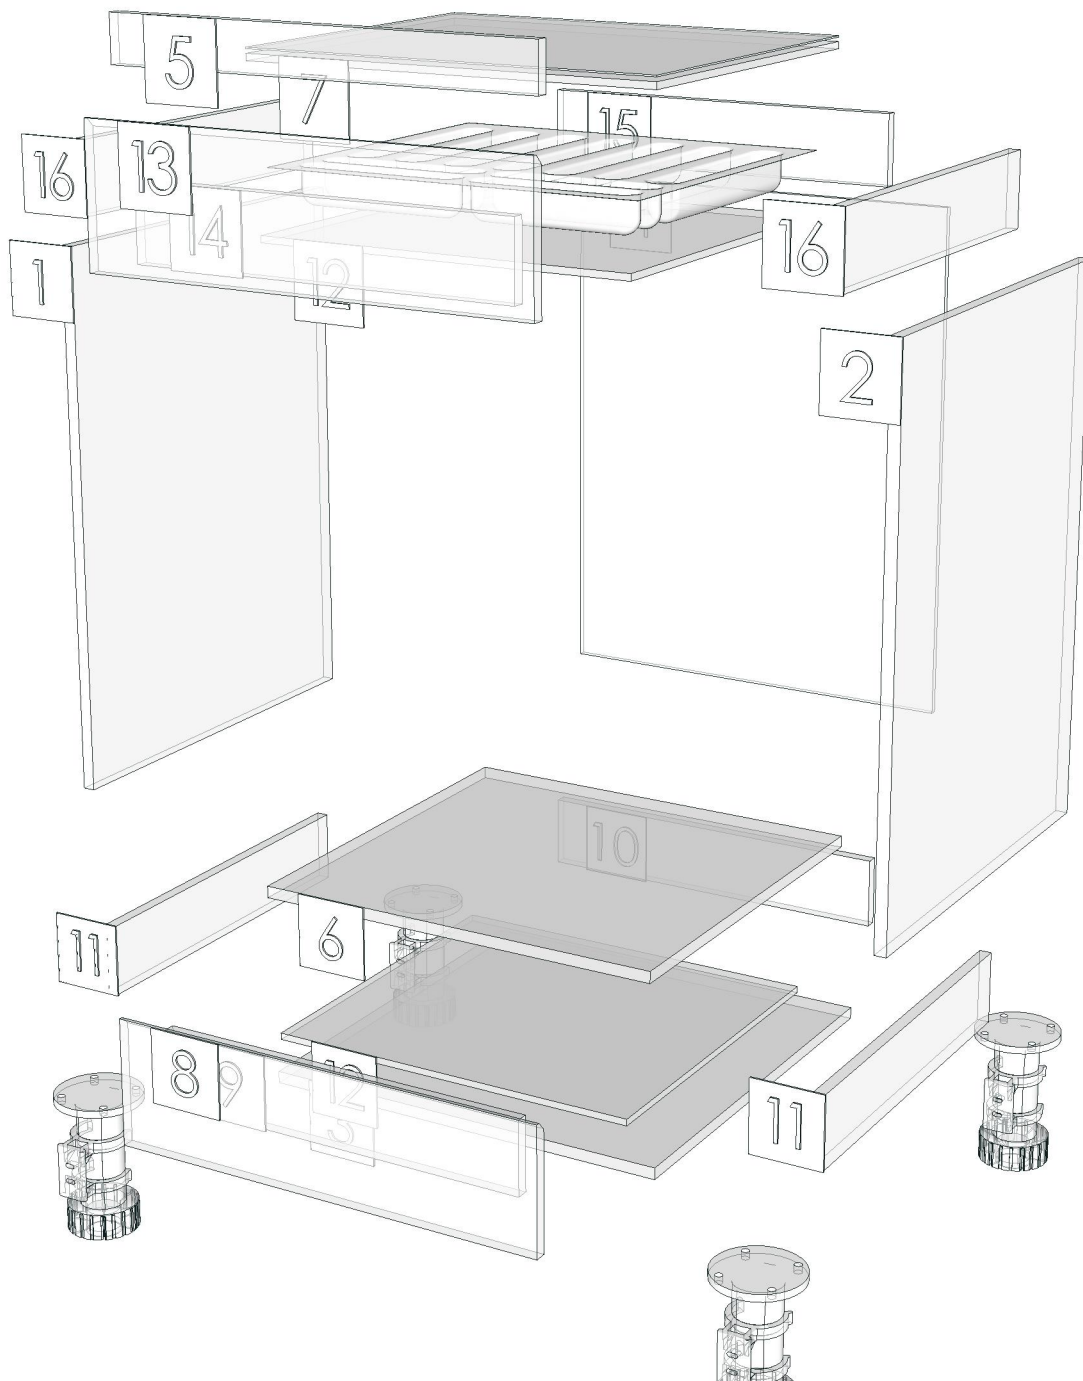

Edge

01.344=1 MD716

01.47=1 WHITE

K1L-160169808

K1R-160174721

K2L-160174732

K3R-160174741

Model	-RF_K		
Creator	CHALEAMPHON	.BCP Name	INDEX_C3D_KITCHEN2
Reviewer		Order	H001939
Approves		Date	13/08/2025