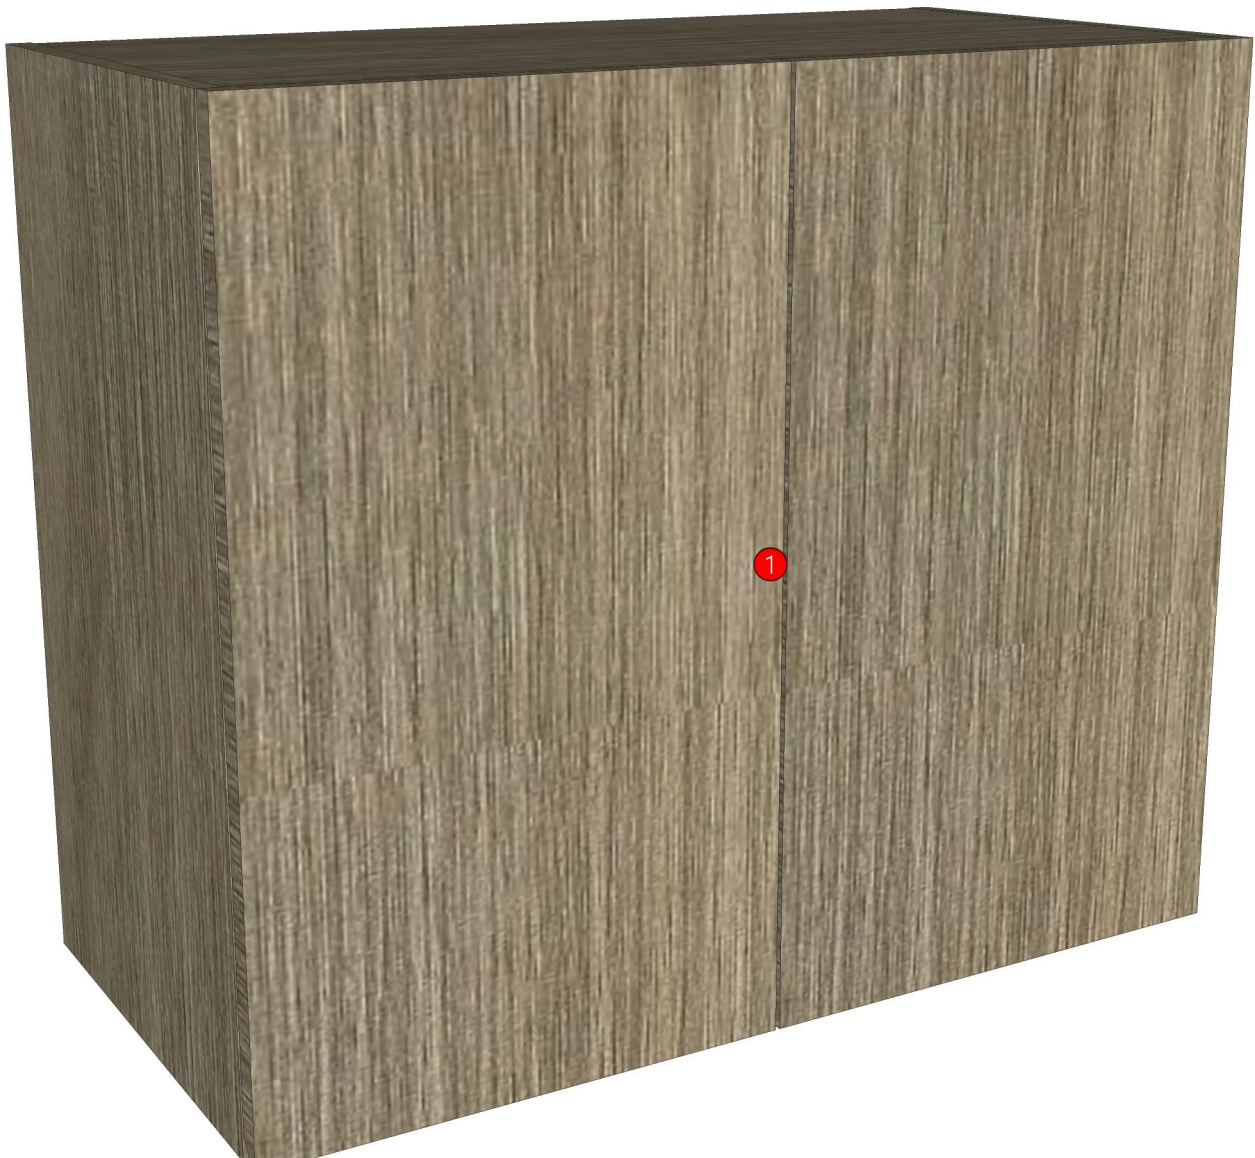

K1L-160169808

K1R-160174721