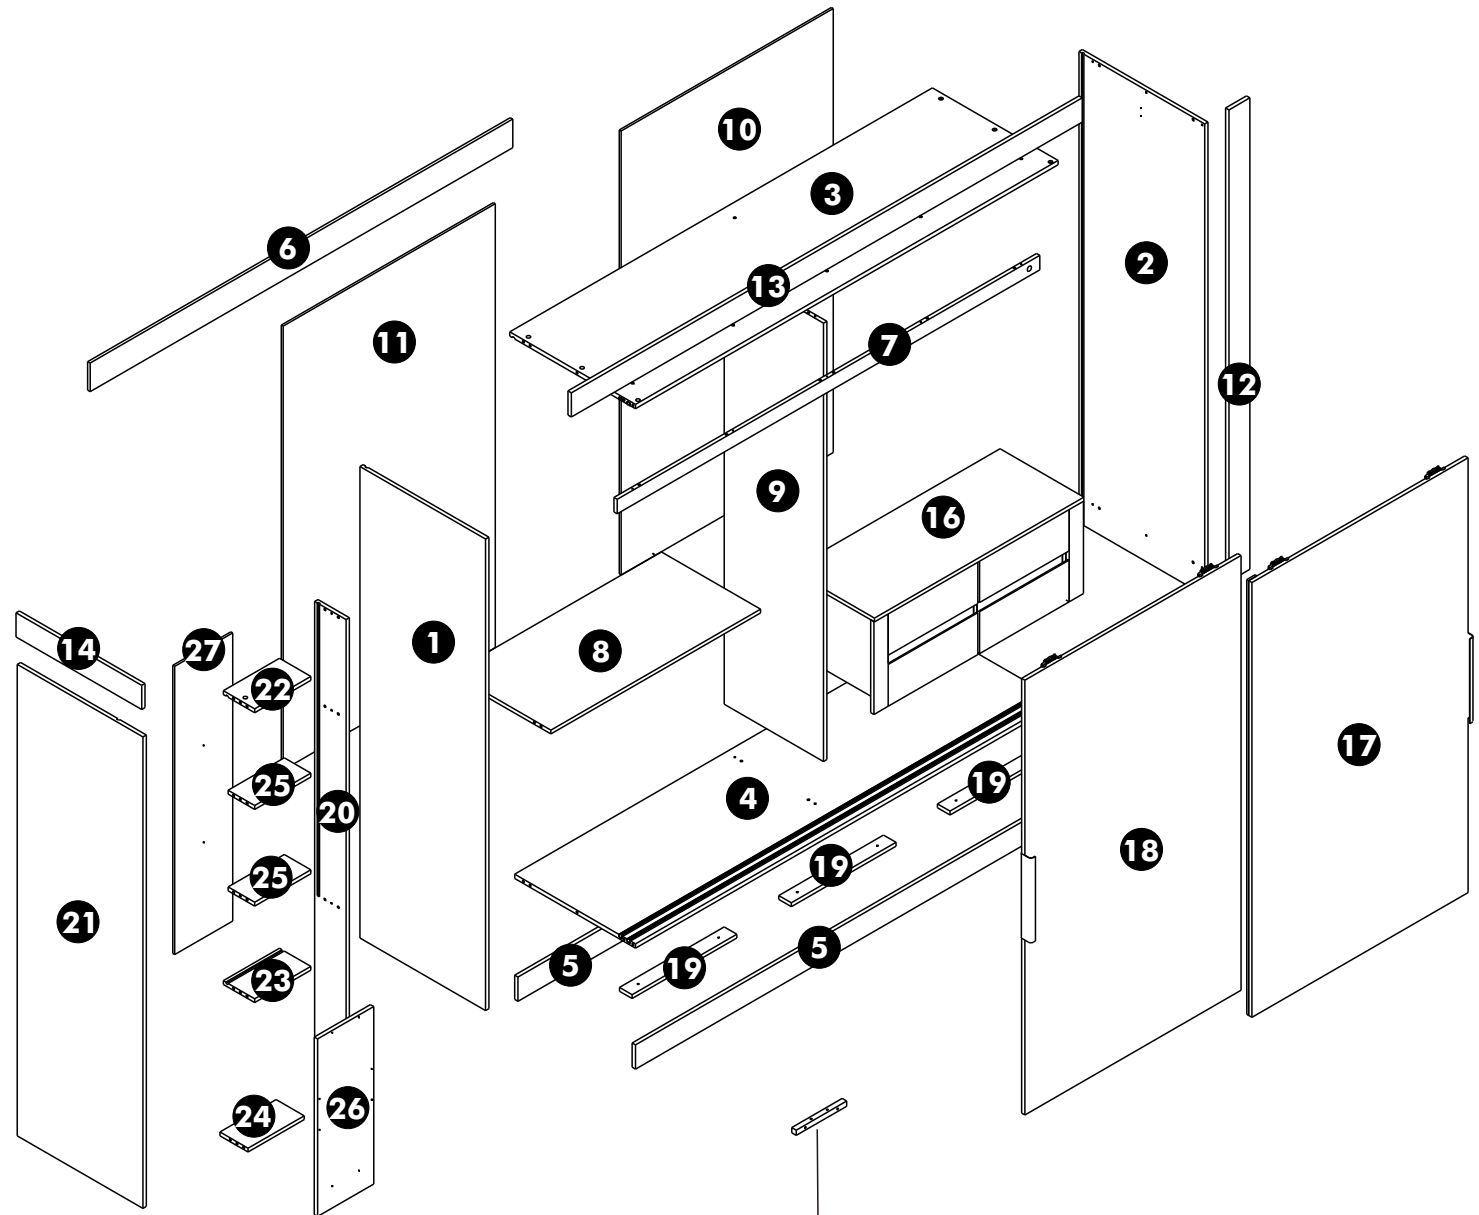

PJ.REFERENCE เกษตร

ตู้เสื้อผ้า (N117L)

ไม้กอน x19