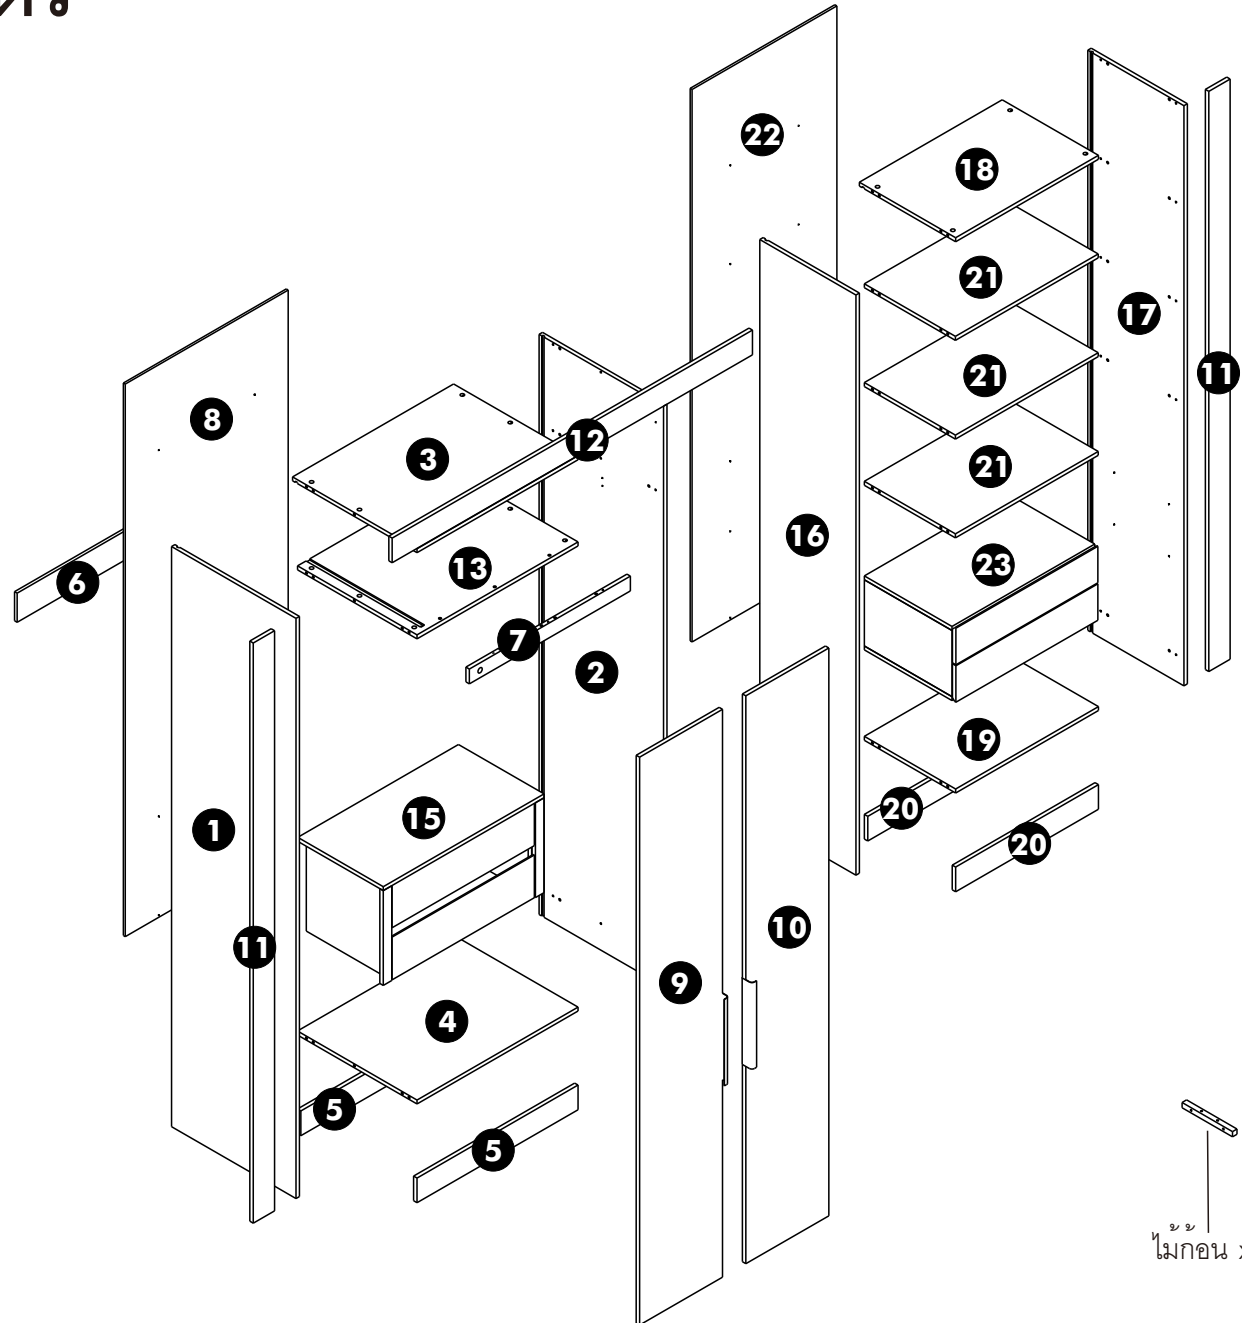

# PJ.REFERENCE เกษตร

ตู้เสื้อผ้า (N100R)

ไม้กอน x18

040426-0 160174535