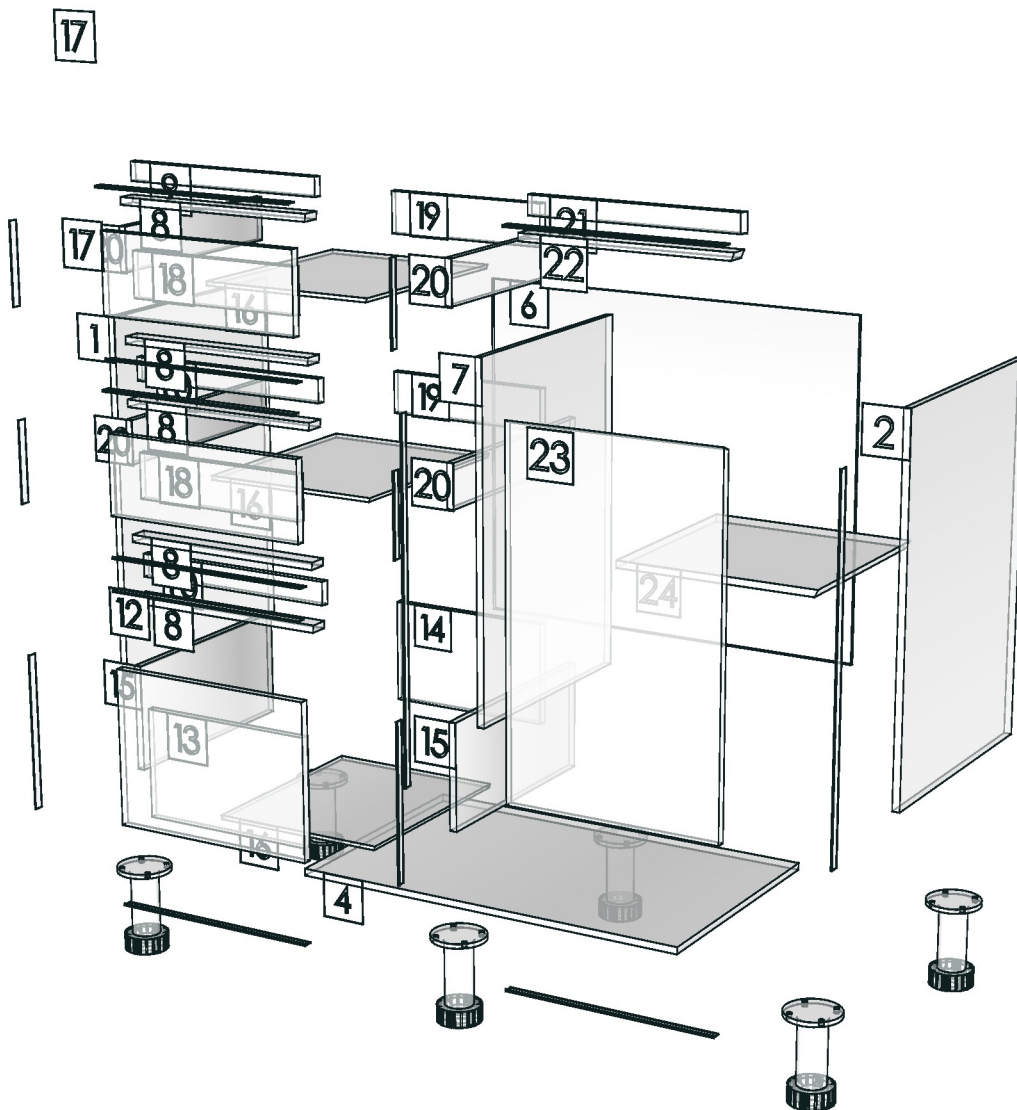

DWG.Customer

Work Report

Function

สินค้าตรงตัวอย่าง

ผู้ทบทวน P-SAWAI

19/02/2026

K123R-160174419

Model	-IVORY_DB95R		
Creator		.BCP Name	INDEX_C3D_KITCHEN2
Reviewer		Order	I004881
Approves	P. SAWAI	Date	