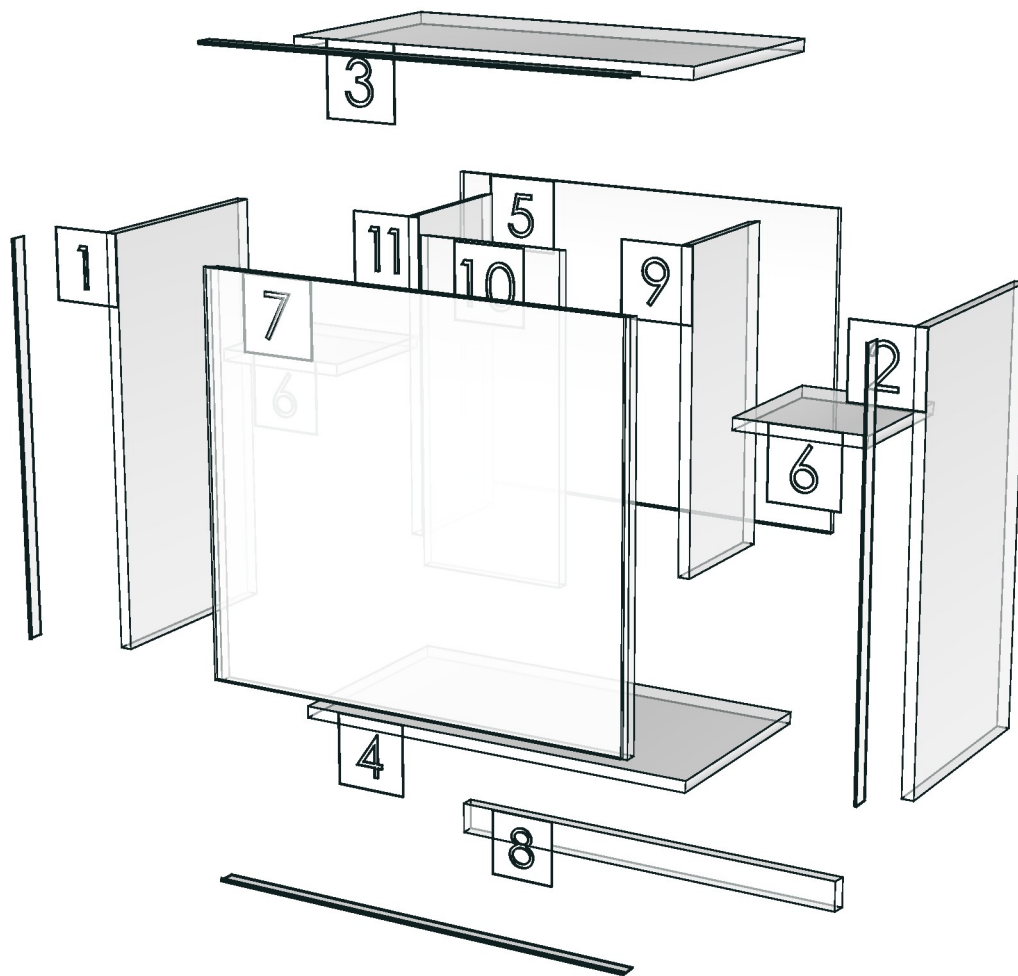

Function

สินค้าตรงตัวอย่าง

ผู้ทบทวน P.SAWAI

27/01/2026

Model	-IVORY_DL60HL		
Creator		.BCP Name	INDEX_C3D_KITCHEN2
Reviewer		Order	I004750
Approves	P.SAWAI	Date	

Model	IVORY_DL60LS		
Creator	PASATHORN	.BCP Name	INDEX_C3D_KITCHEN2
Reviewer		Order	I003098
Approves	P-SAWAI	Date	13/05/2024