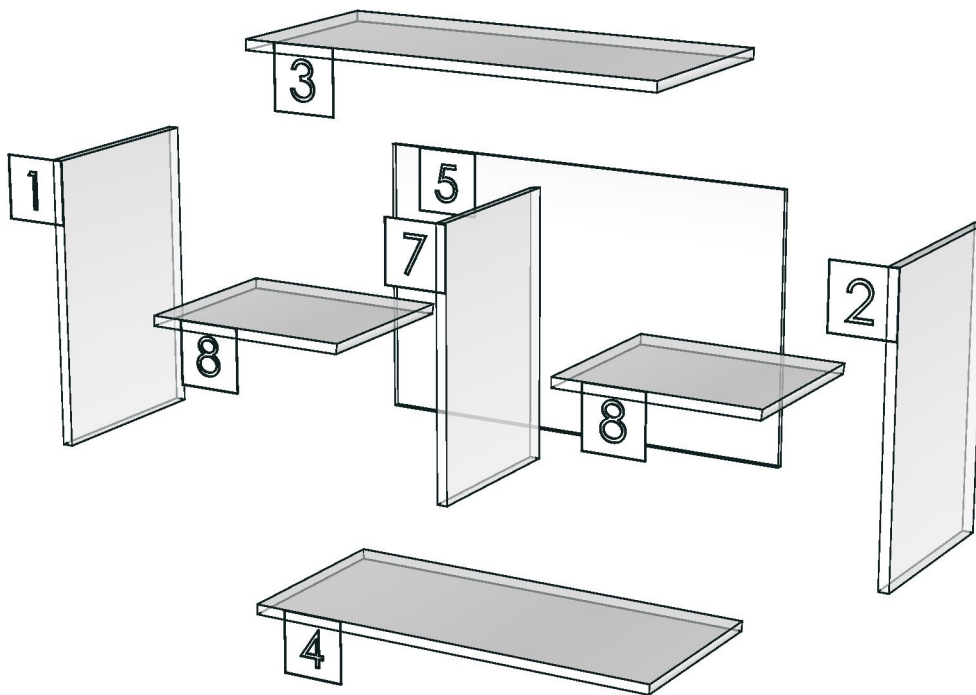

Model	-IVORY_DW070		
Creator		.BCP Name	INDEX_C3D_KITCHEN2
Reviewer		Order	I003097
Approves	P.SAWAI	Date