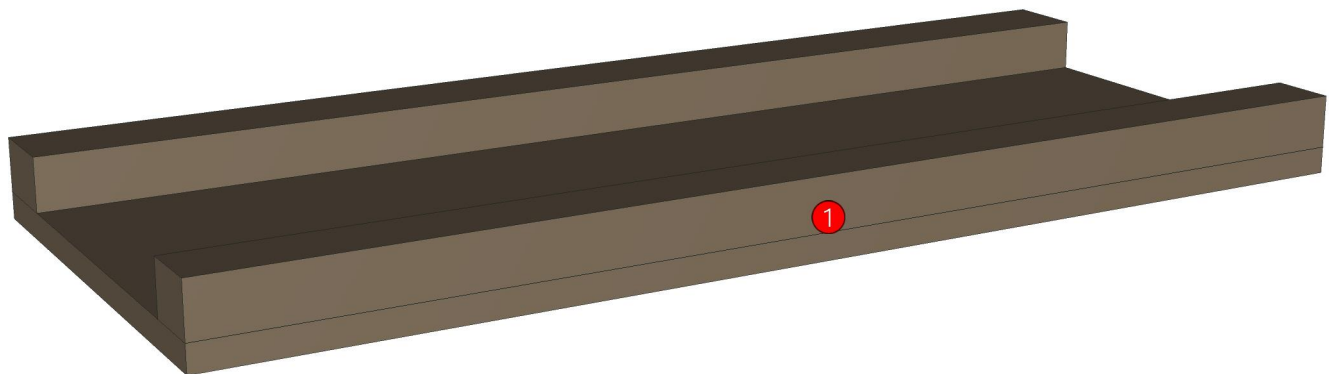

Model	IVORY_LED717		
Creator	PASATHORN	.BCP Name	INDEX_C3D_KITCHEN2
Reviewer		Order	I004842
Approves		Date	18/02/2026

IVORY_LED717-717X299X49

Colour

20.36 ML MD216 (PEARL)_

-
-
-
-

Edge

01.476 0.6 SAND STONE P7-500 M1 (73.216) _

-
-
-
-

R&D REVIEW	
☒	DWG.Customer
☒	Work Report
☐	Function
☐	สินค้าตรงตัวอย่าง
ผู้ทบทวน _____	

K123L-160174303

K123R-160174419