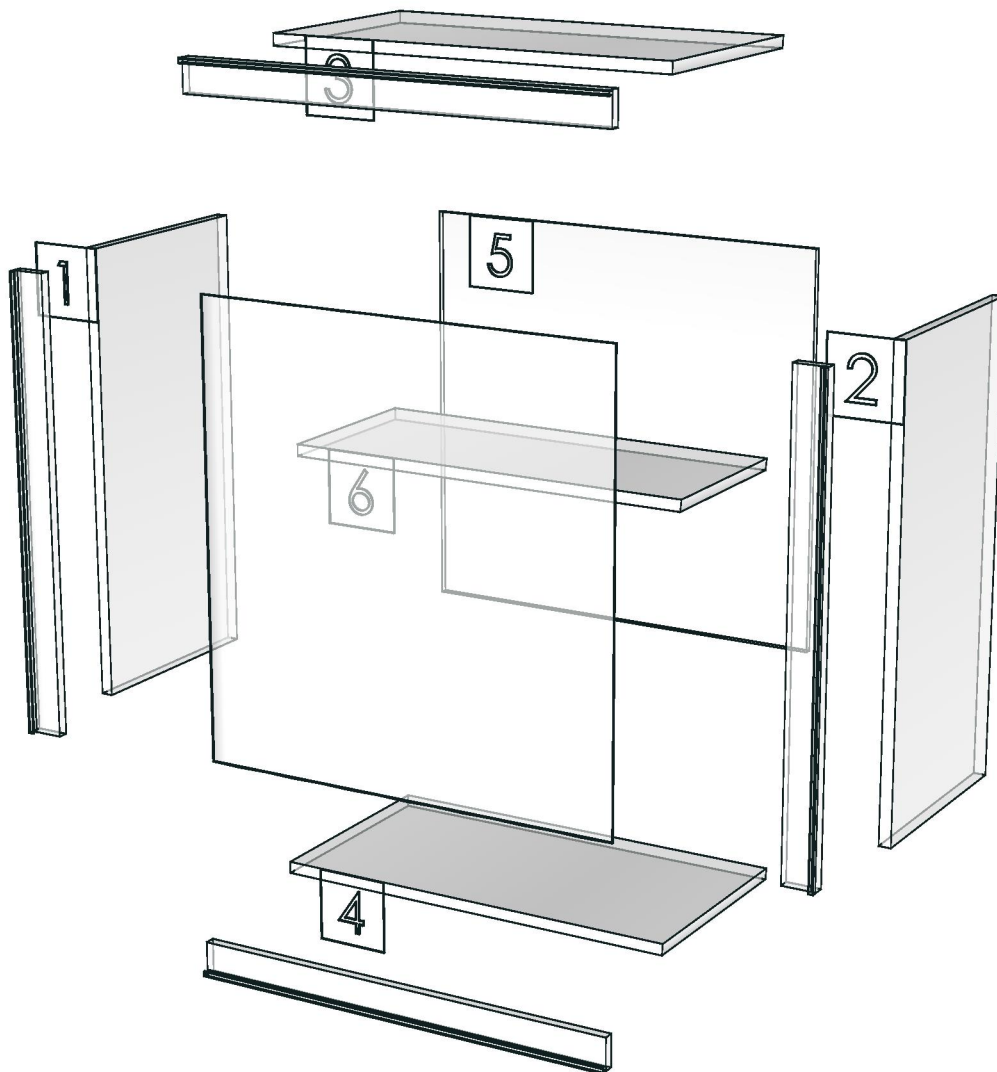

Model	-IVORY_DL60LS		
Creator		.BCP Name	INDEX_C3D_KITCHEN2
Reviewer		Order	I003098
Approves	P. SAWAI	Date