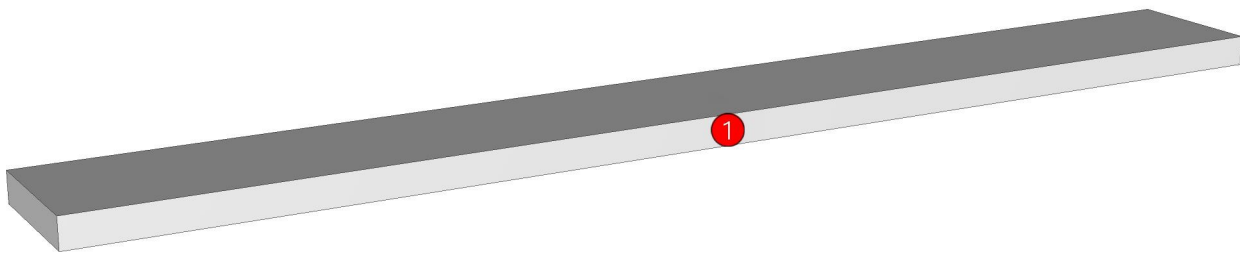

Model	IVORY_DUT500		
Creator	PASATHORN	.BCP Name	INDEX_C3D_KITCHEN2
Reviewer		Order	I003067
Approves	P.SAWAI	Date	07/05/2024

IVORY_DUT500-500X60X12

Colour

05.01 ML WHITE VM1012 18/18_

- -
- -
- -
- K100L-160169656
- K100R-160173917
- K101L-160169671
- K101R-160173932
- K102L-160173947
- K103R-160173964
- K104R-160173983
- K105L-160174005
- K106L-160174019
- K107R-160174032

Edge

01.24 0.6 WHITE _

- -
- -
- -
- K108L-160174046
- K109L-160174061
- K110L-160174078
- K111R-160174119
- K112R-160174137_I
- K113R-160174146_I
- K114R-160174156_I
- K115R-160174167_I
- K116R-160174181_I
- K117R-160174203_I
- K118R-160174224_I
- K119L-160174234_E
- K120L-160174251_E
- K121R-160174265_I
- K122R-160174284_I
- K123L-160174303_E
- K123R-160174419_L

R&D REVIEW

- ☒ DWG.Customer
- ☒ Work Report
- ☐ Function
- ☐ สินค้าตรงตัวอย่าง

ผู้ทบทวน P.SAWAI

25/8/24