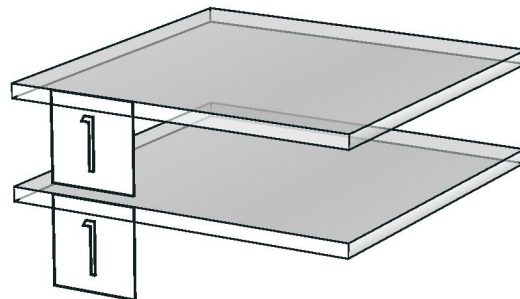

Model	-IVORY_D_FLR		
Creator		.BCP Name	INDEX_C3D_KITCHEN2
Reviewer		Order	I004729
Approves	P. SAWAI	Date