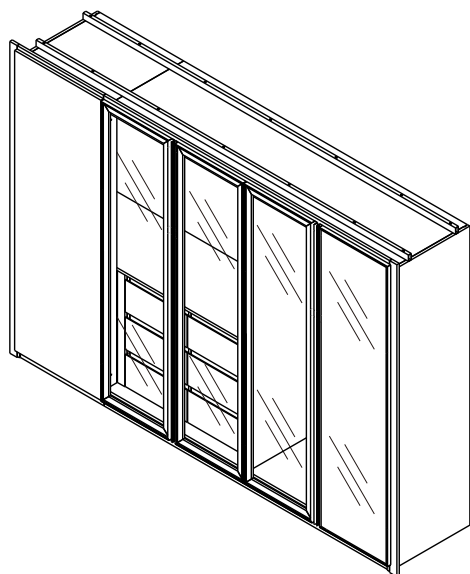

WARDROBE (N141R)

PJ. LANDMARK

ไม้กอน x16