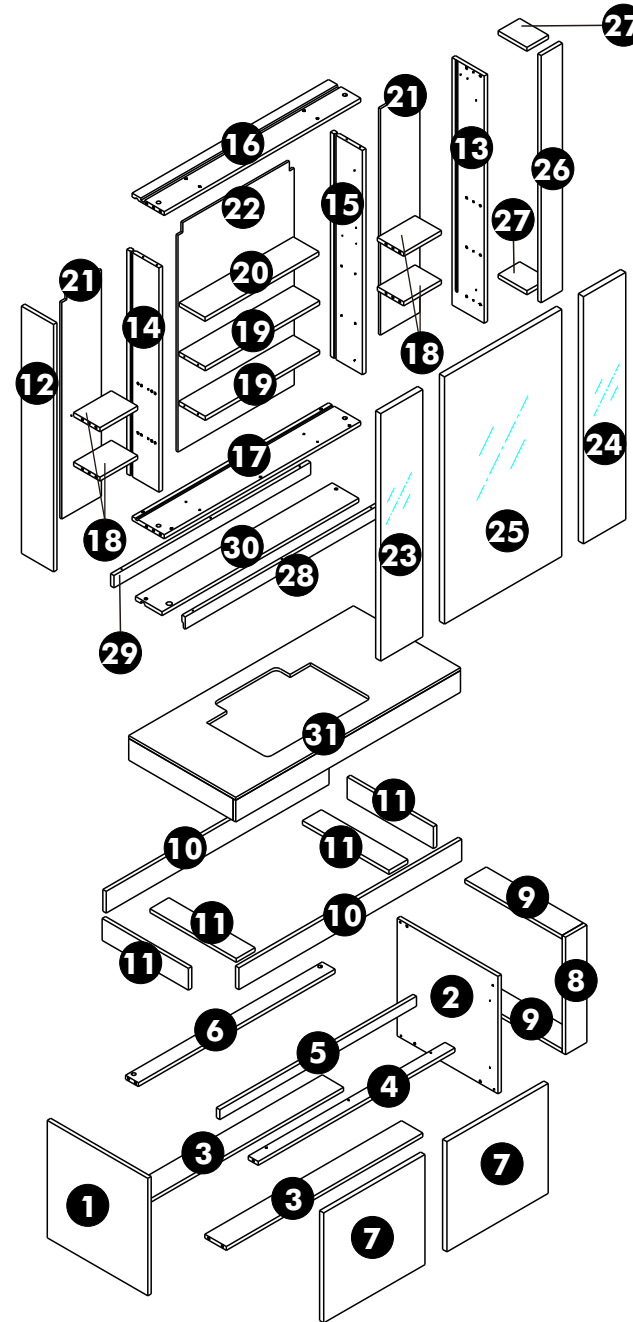

PJ.The Ivory Condo เชียงใหม่

ตู้ห้องน้ำ (N623)

ไม้กอน x5