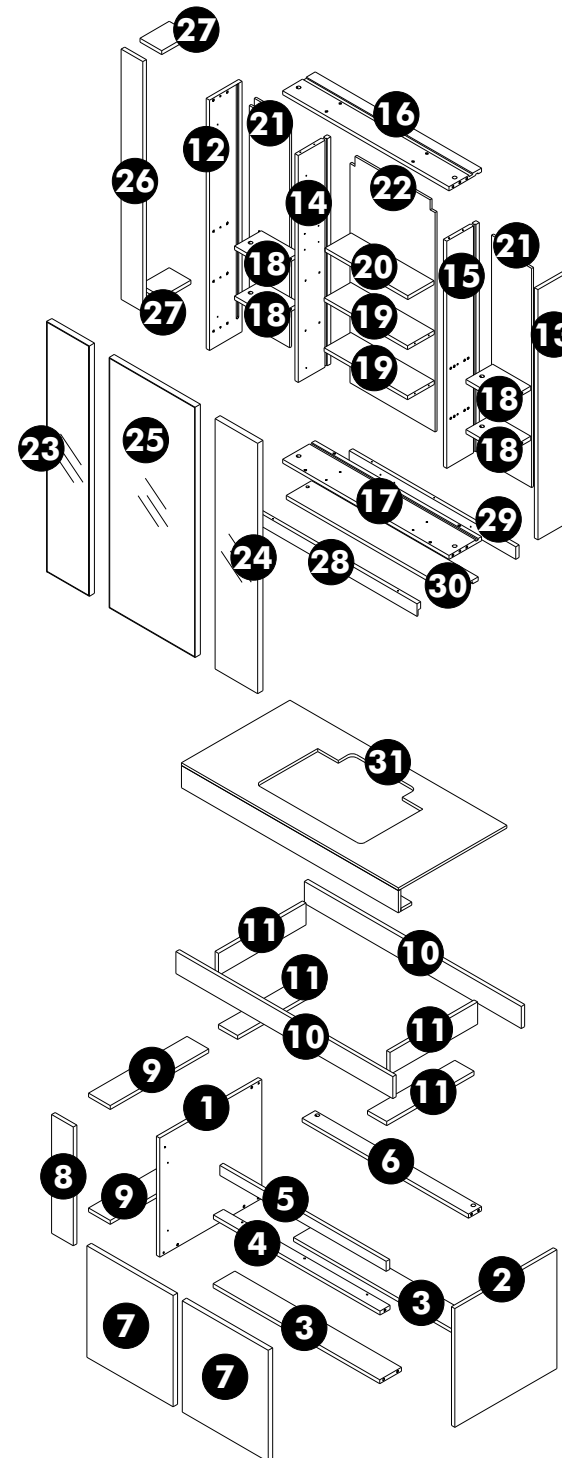

PJ-IVORY-CM

ตู้ห้องน้ำ (N603L)

ไม้ก๊อมน x5