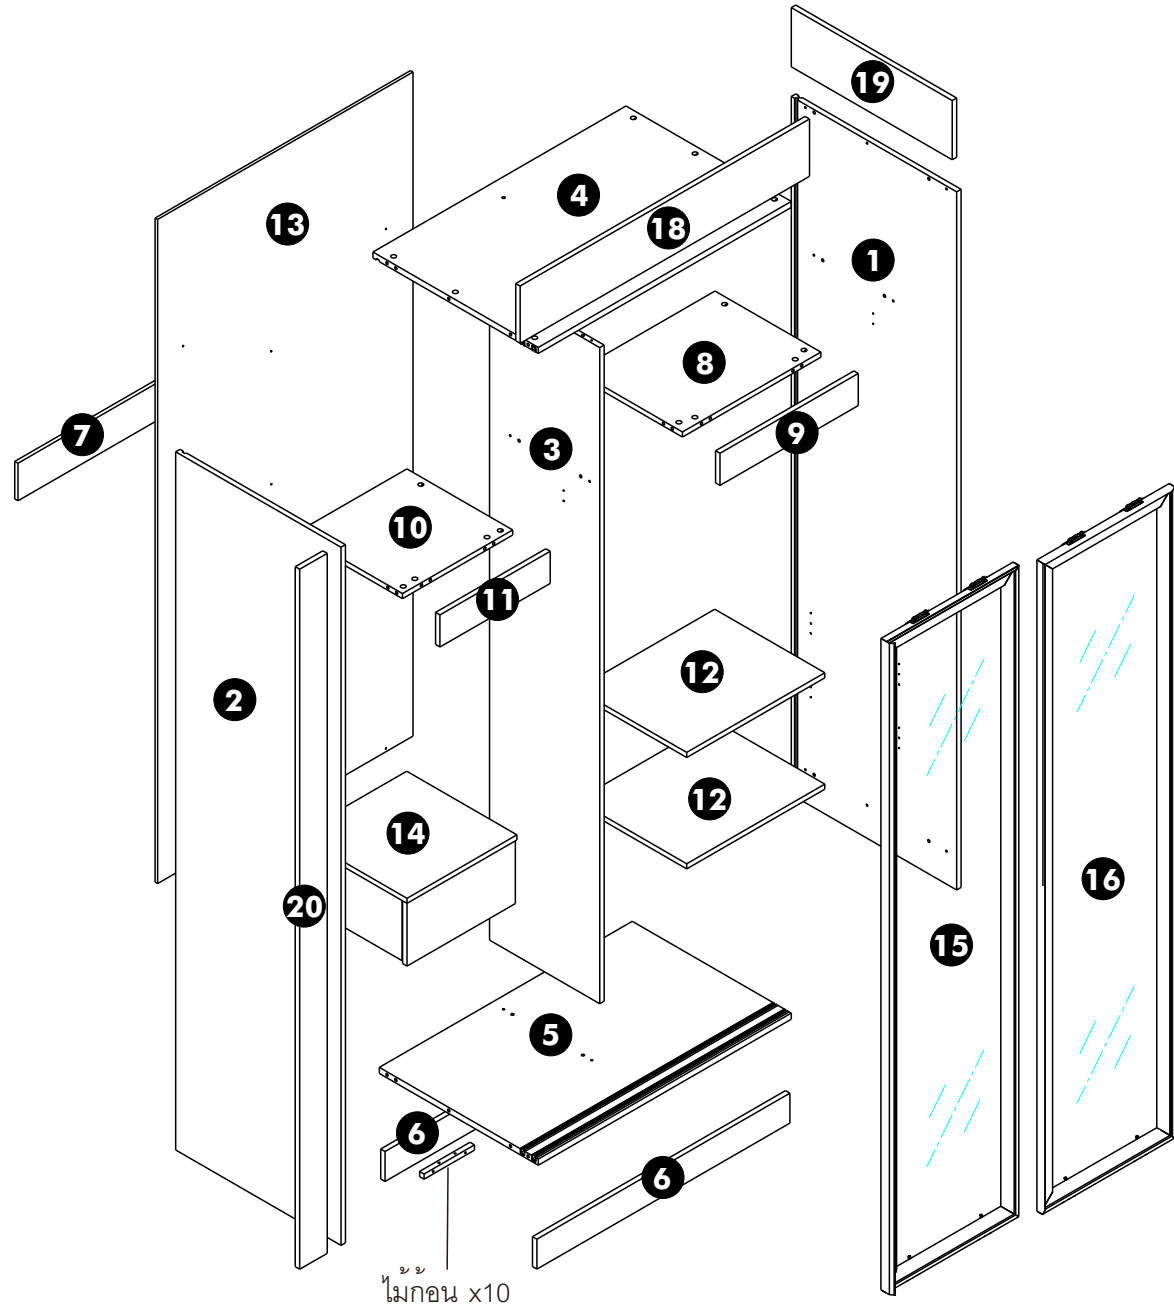

# PJ.The Ivory Condo เชียงใหม่

ตู้เสื้อผ้า (N510L)

ไม้กอน x10