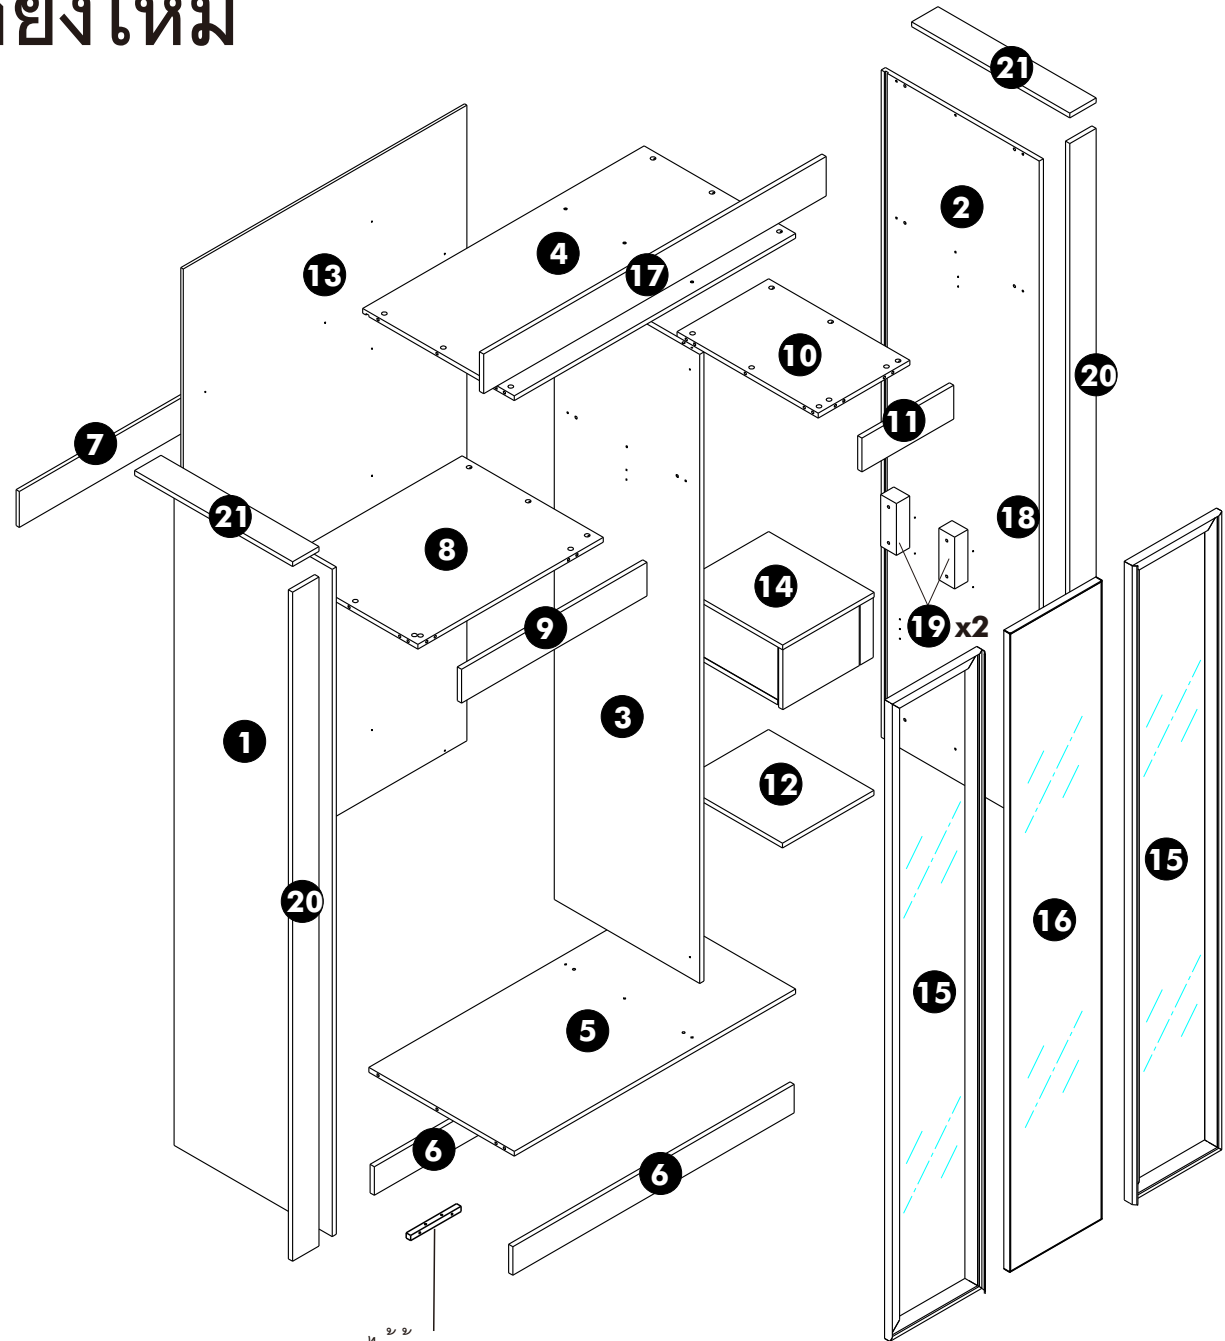

# PJ.The Ivory Condo เชียงใหม่

ตู้เสื้อผ้า (N508)

ไม้กอน x18