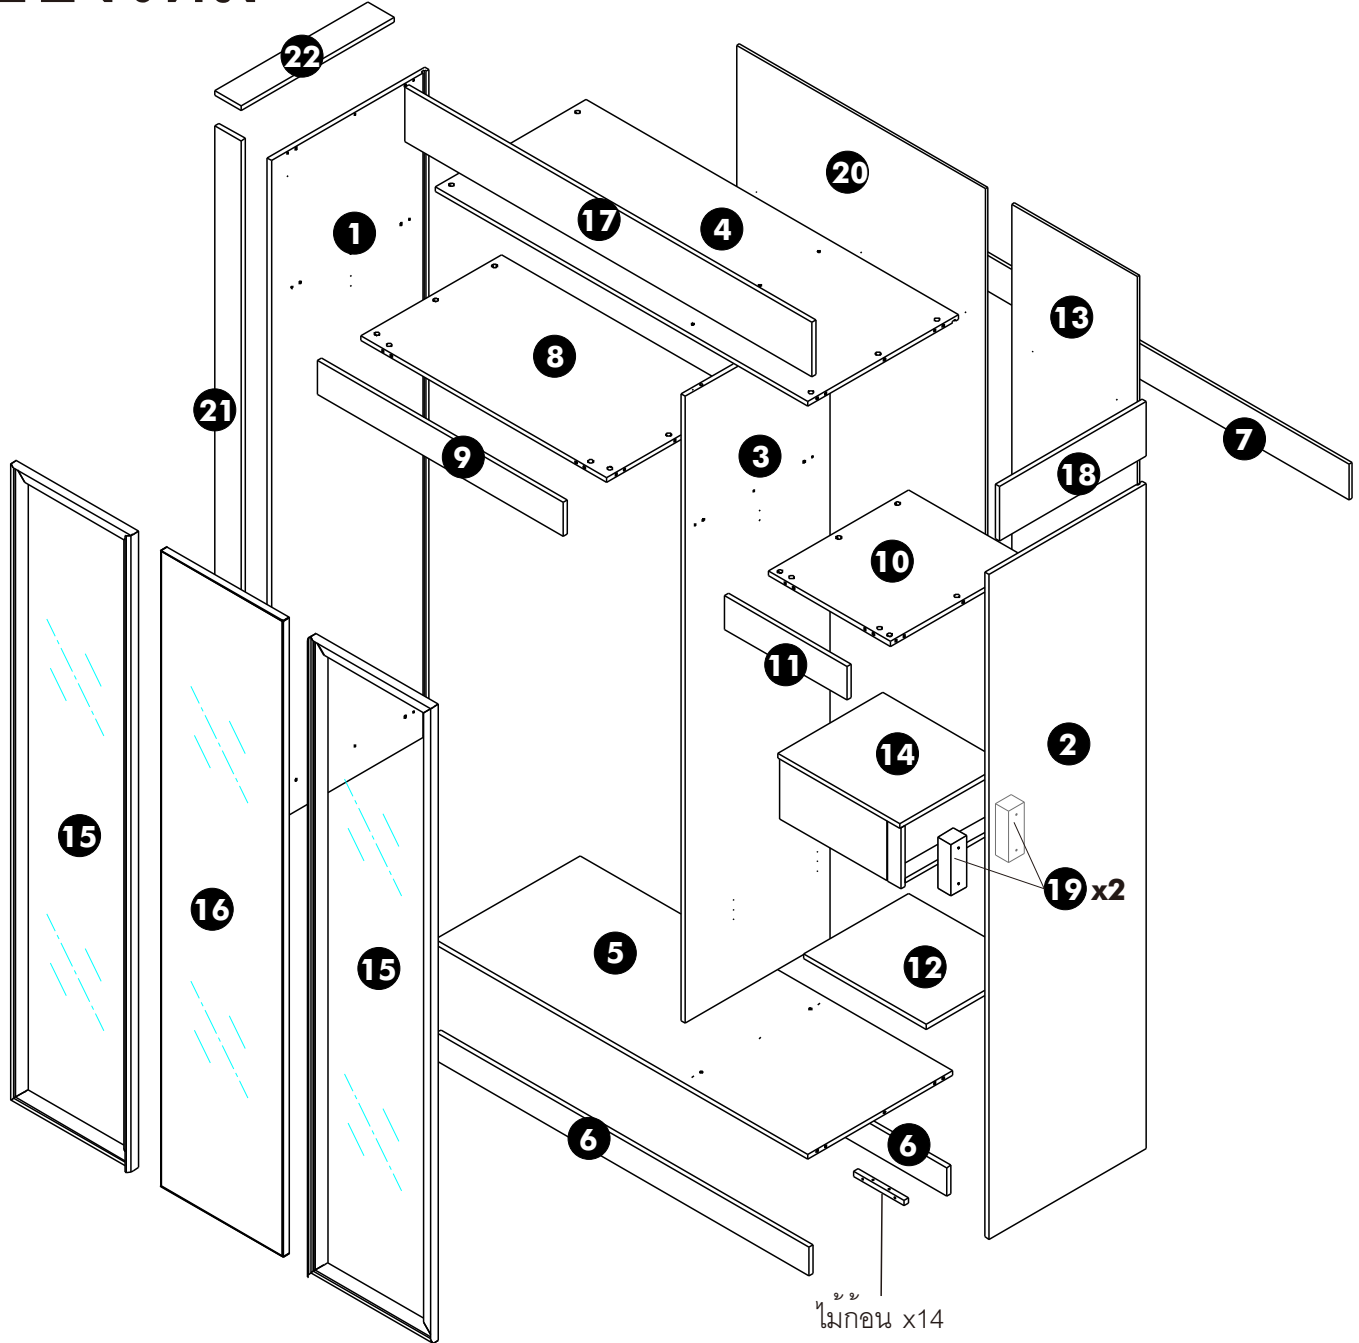

PJ.The Ivory Condo เชียงใหม่

ตู้เสื้อผ้า (N507)

ไมกอน x14