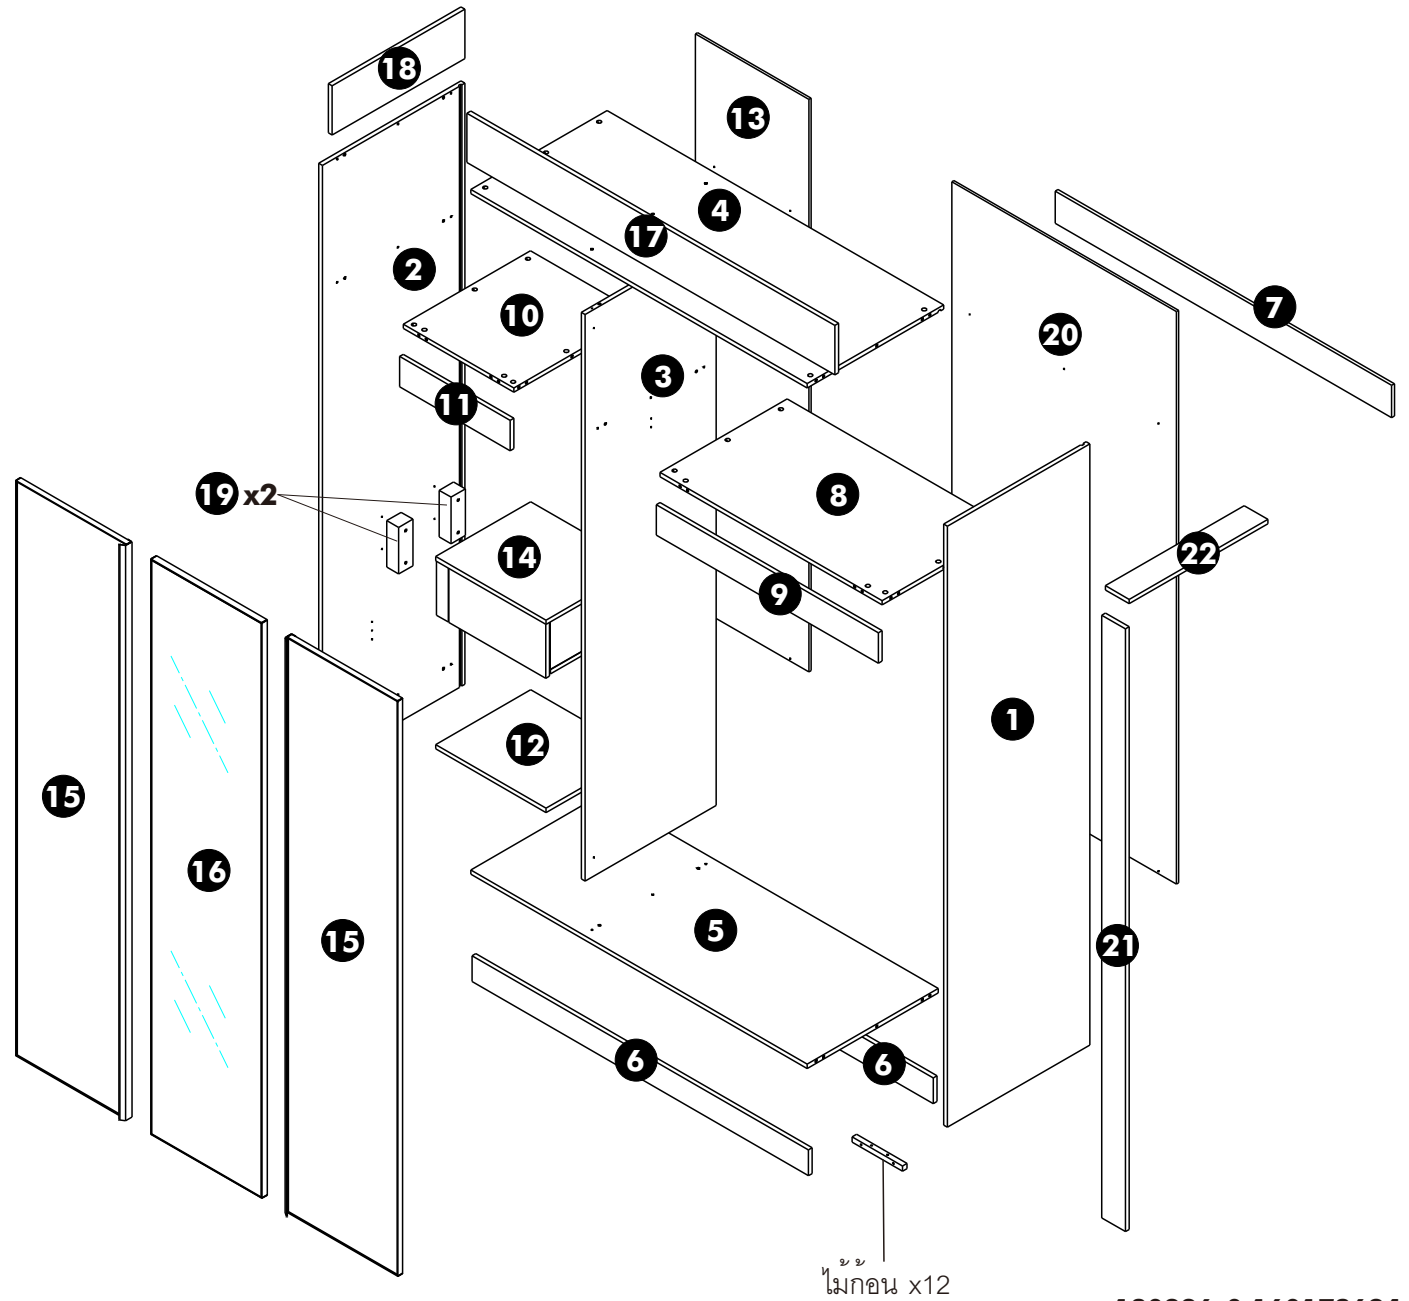

PJ.The Ivory Condo เชียงใหม่

ตู้เสื้อผ้า (N504)

180226-0 160173694