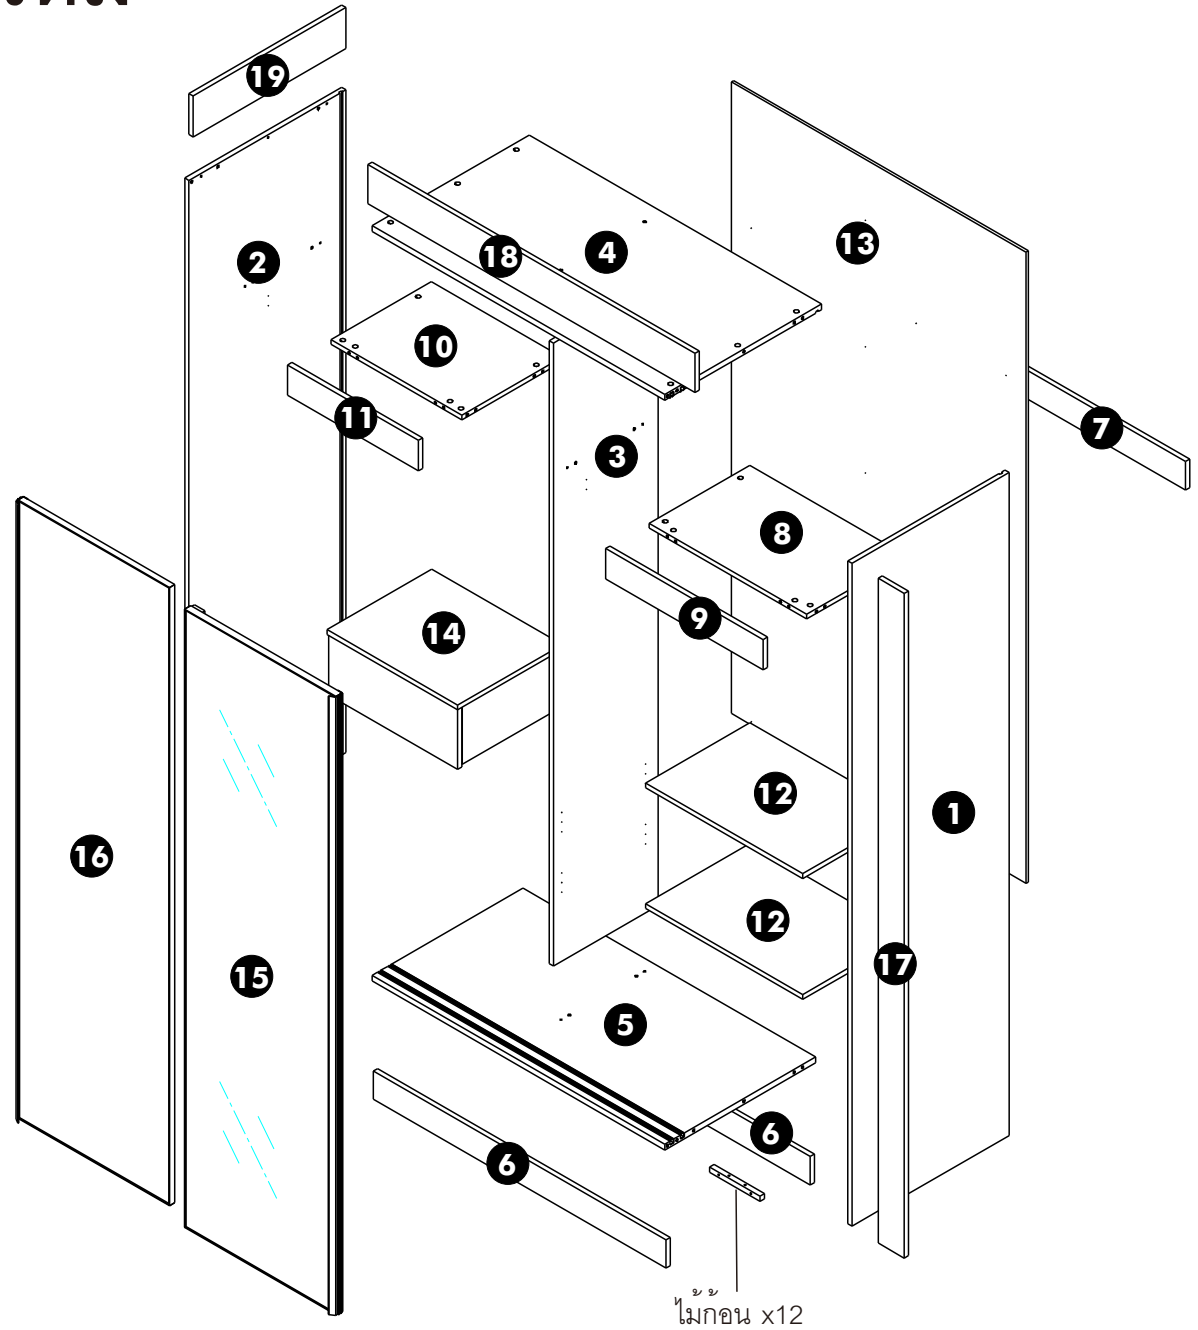

# PJ.The Ivory Condo เชียงใหม่

ตู้เสื้อผ้า (N501R)

ไม้กอน x12