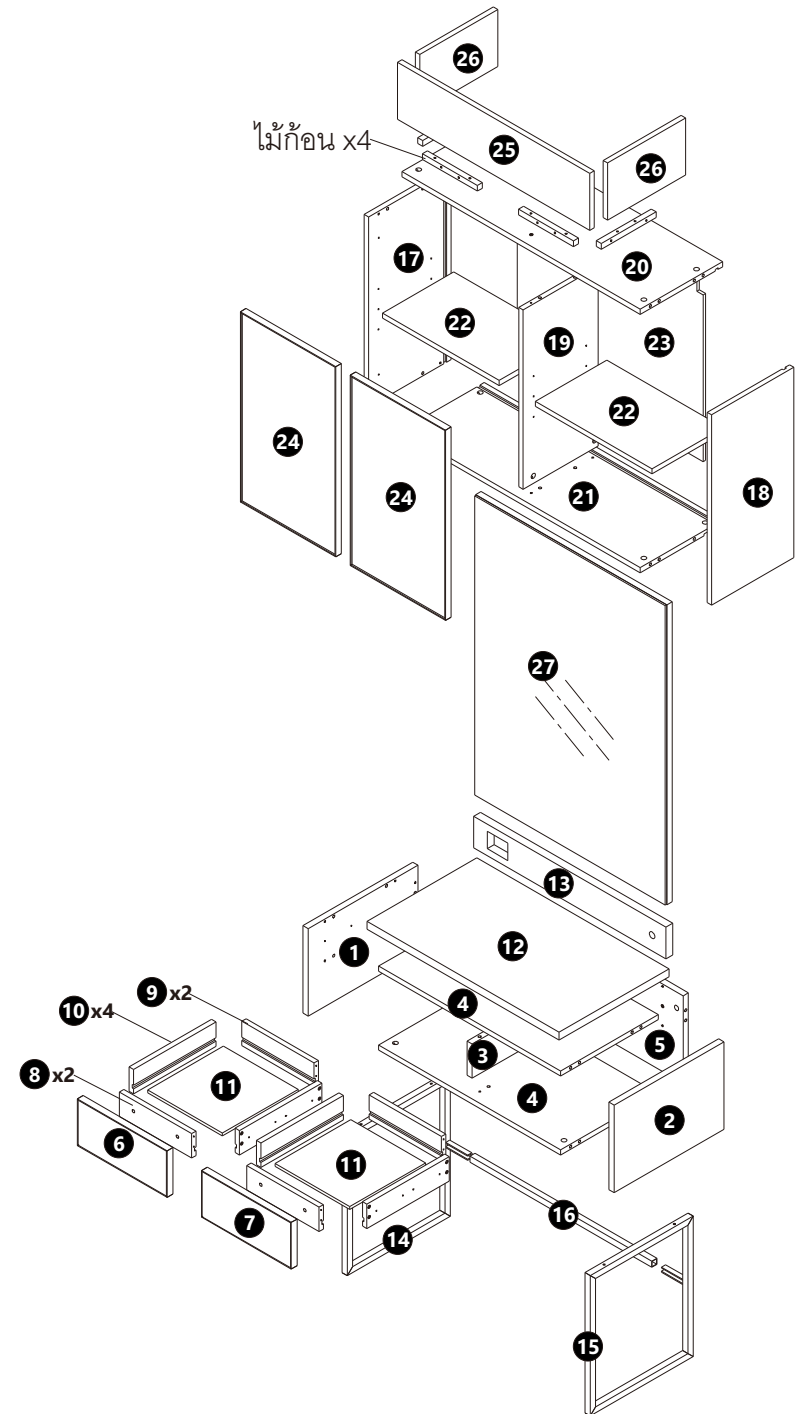

# PJ.THE IVORY CONDO-CM

ตู้แขวน 160173616 (N315)

270326-0:160173616