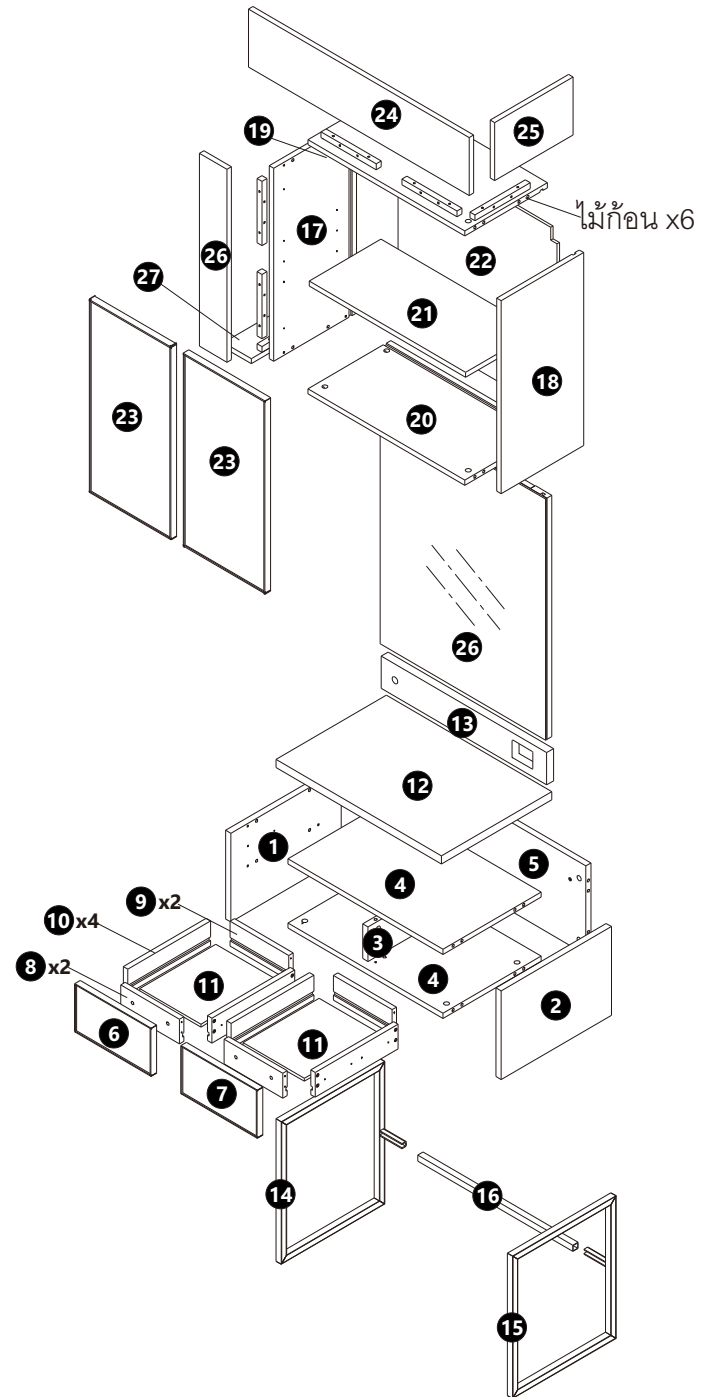

PJ.THE IVORY CONDO-CM

โต๊ะแป้ง 160173595 (N309)

200226-01:160173595