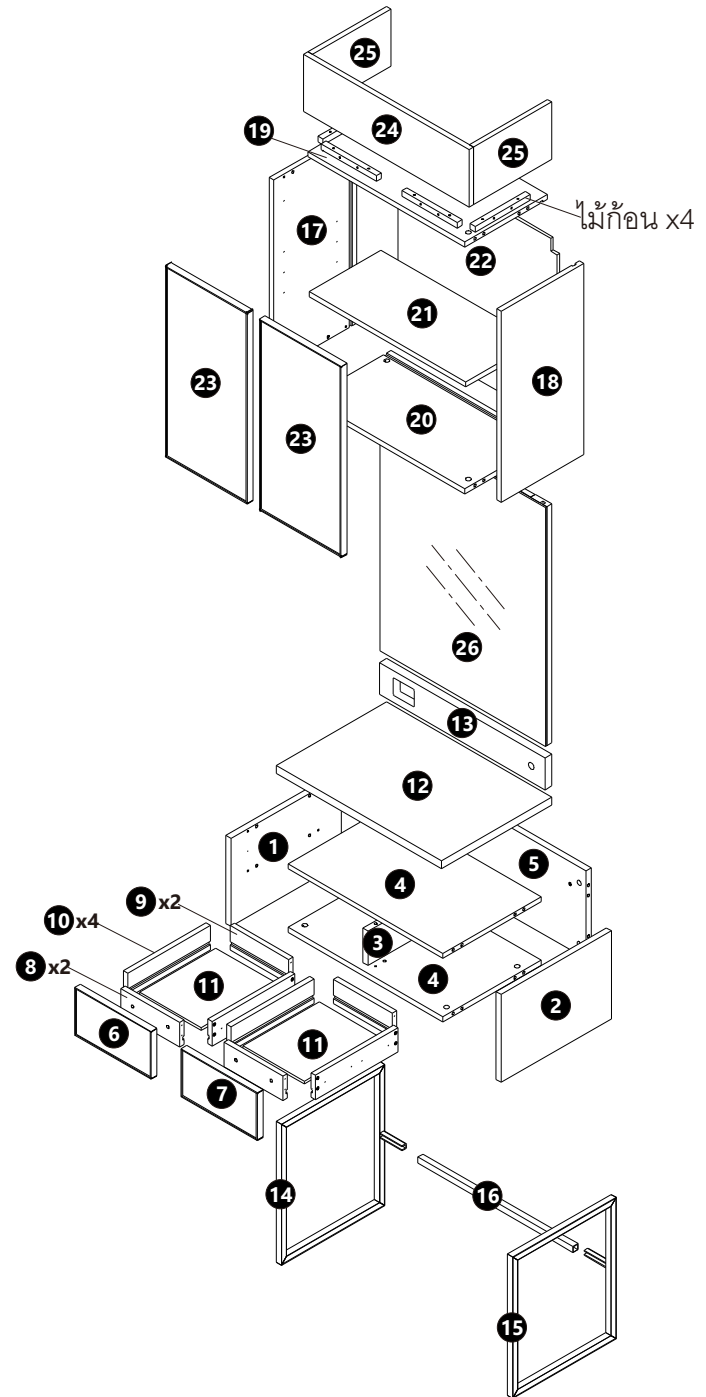

PJ.THE IVORY CONDO-CM

โต๊ะแป้ง 160173570 (N303)

190226-01:160173570