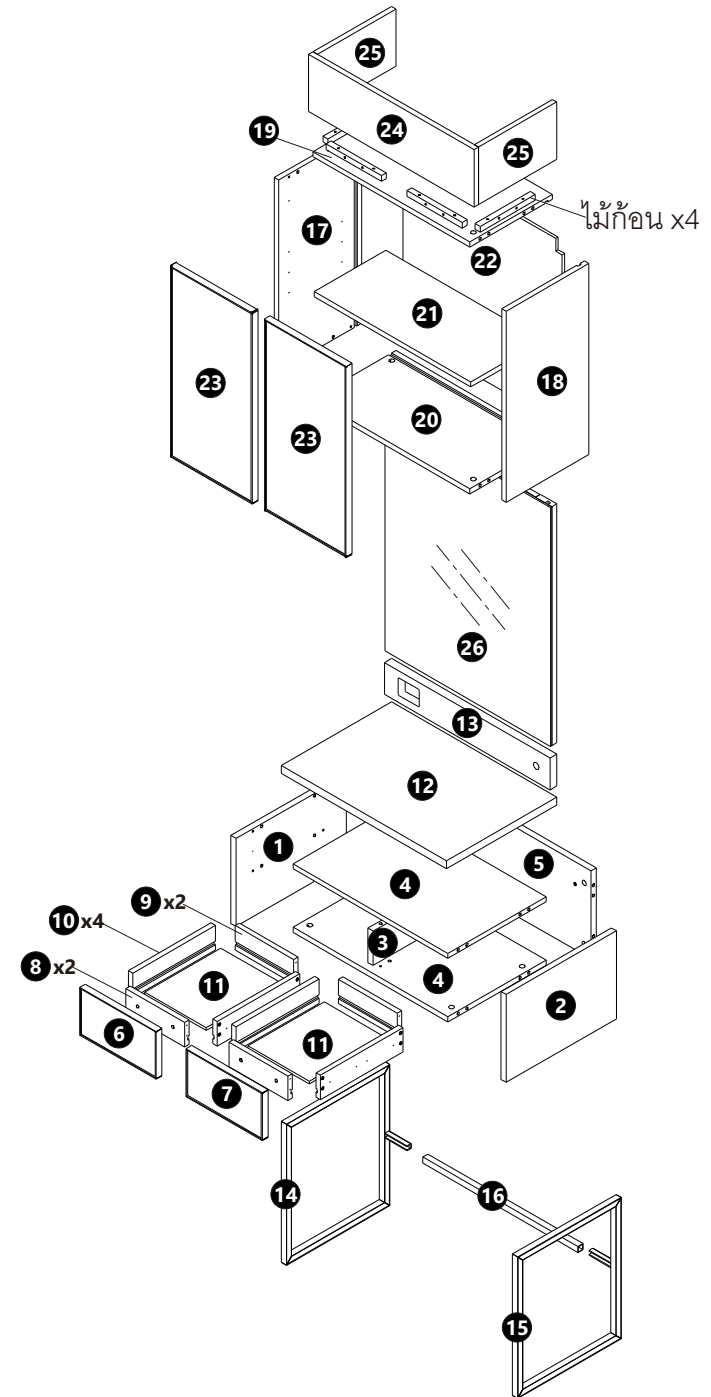

PJ.THE IVORY CONDO-CM

โต๊ะแป้ง 160173559 (N301)

030326-01:160173559