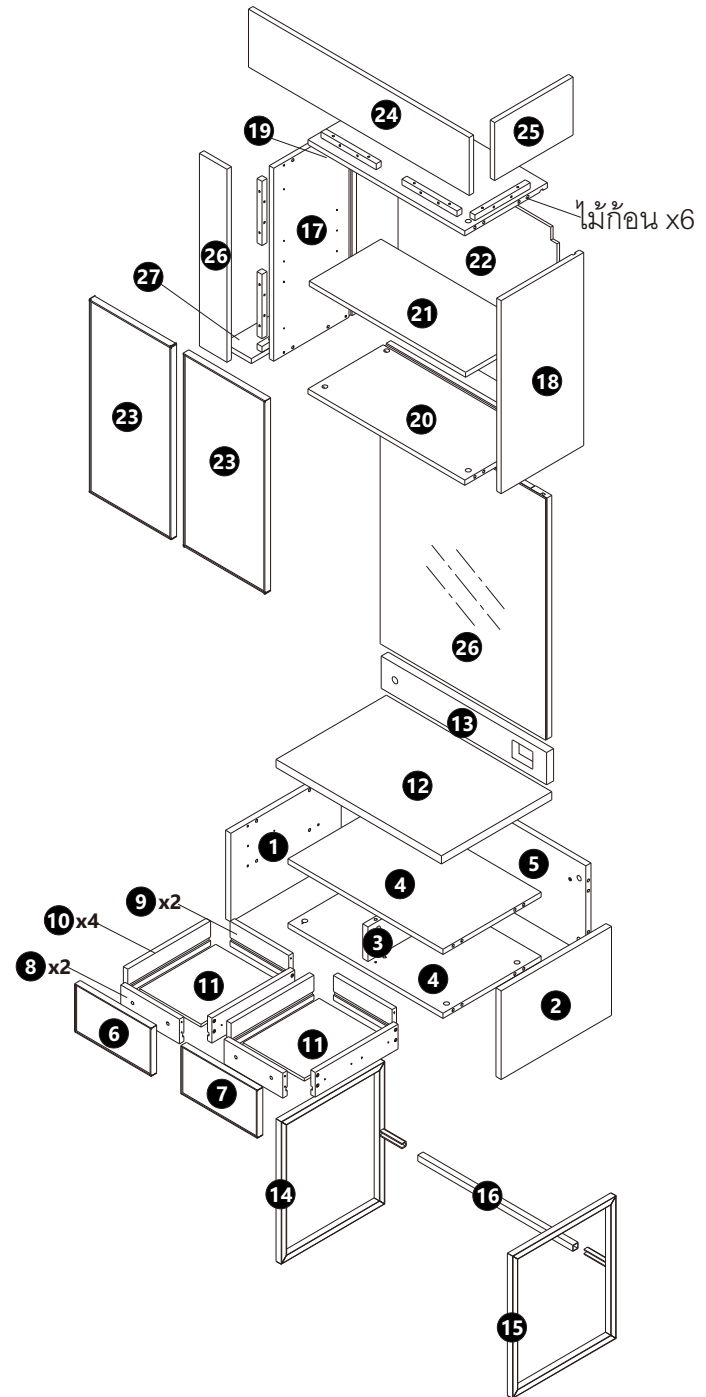

PJ.THE IVORY CONDO-CM

โต๊ะแป้ง 160173547 (N300L)

210226-01:160173547