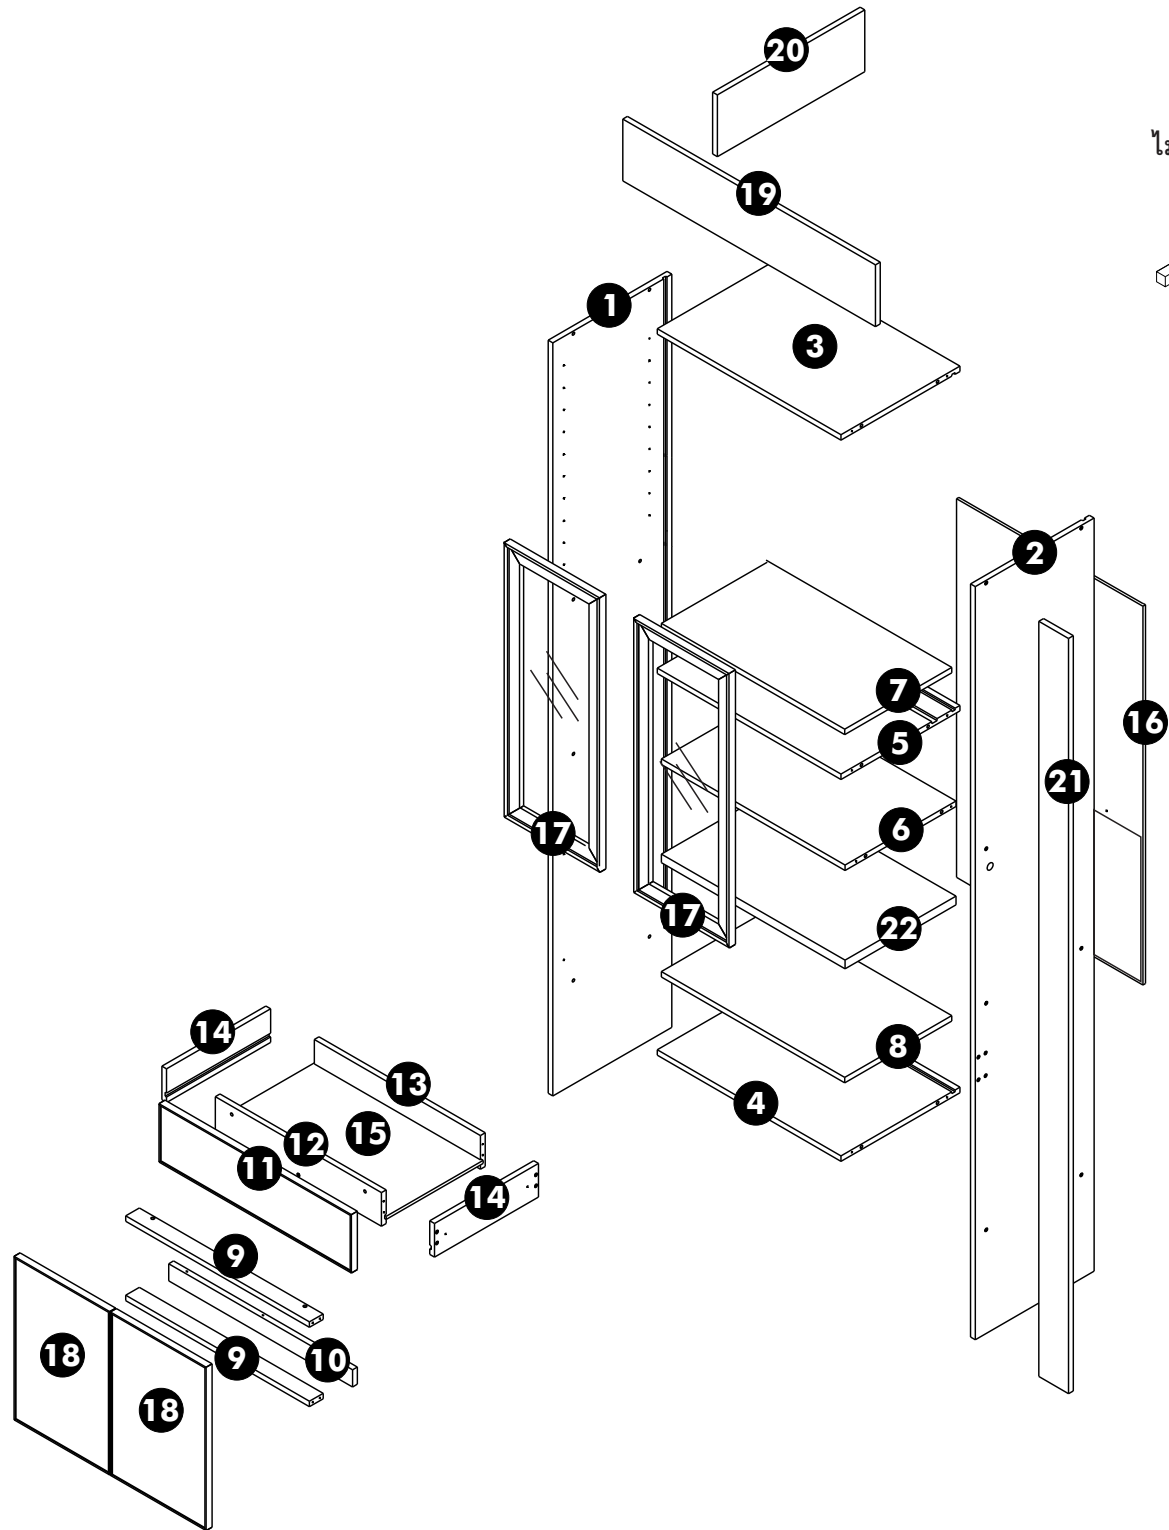

PJ-IVORY-CM

ตู้รองเท้า (N211)

ไม้ก๊อน x8