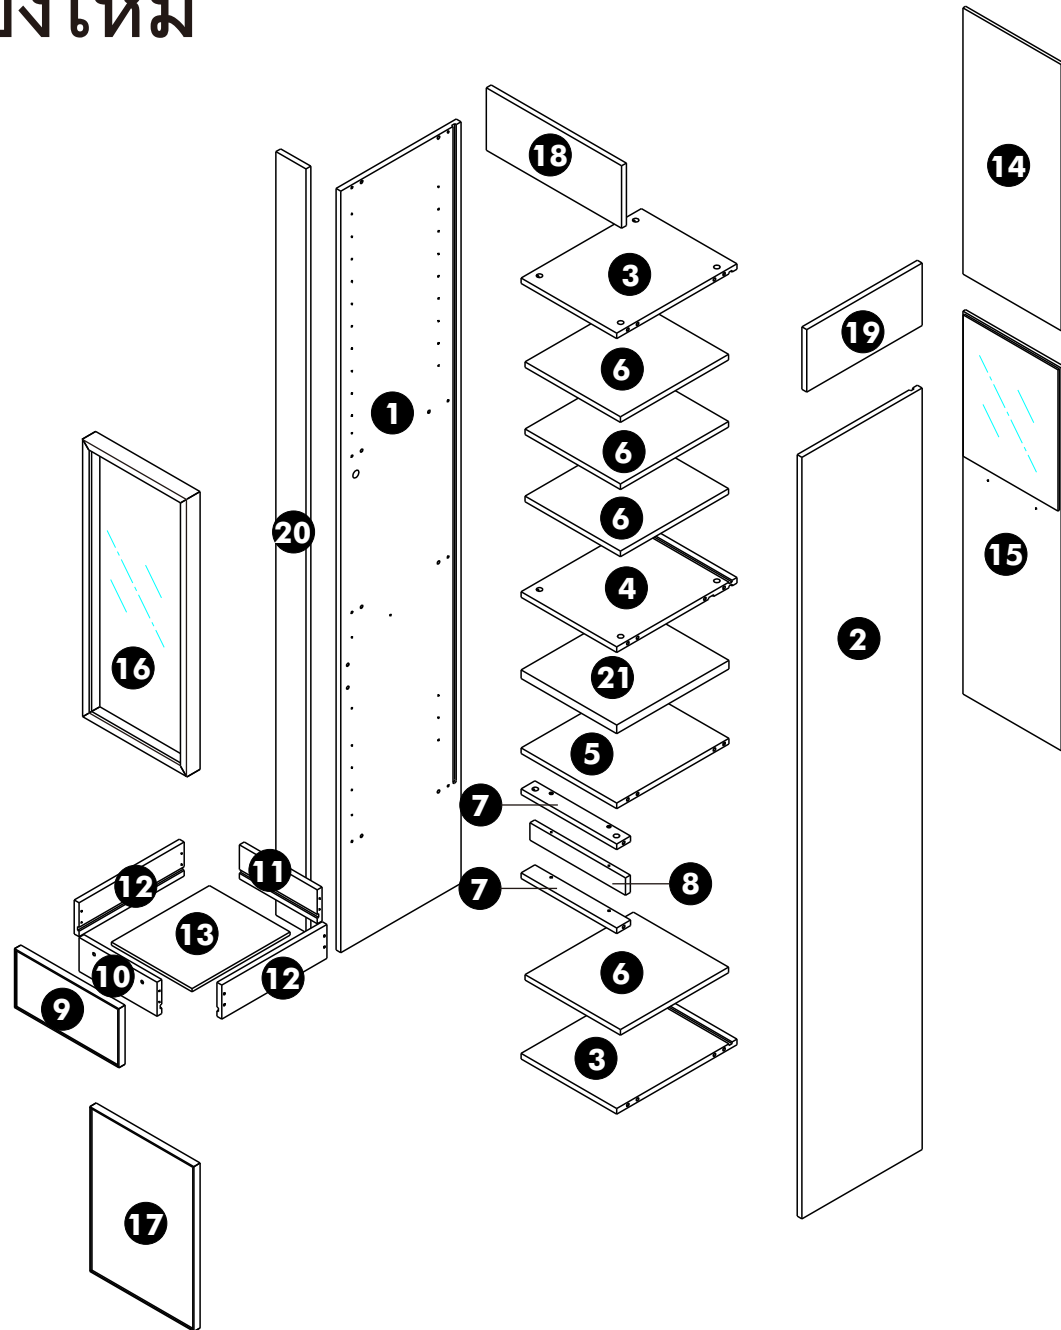

PJ.The Ivory Condo เชียงใหม่

ตู้รองเท้า (N210L)

ไม้กอน x7