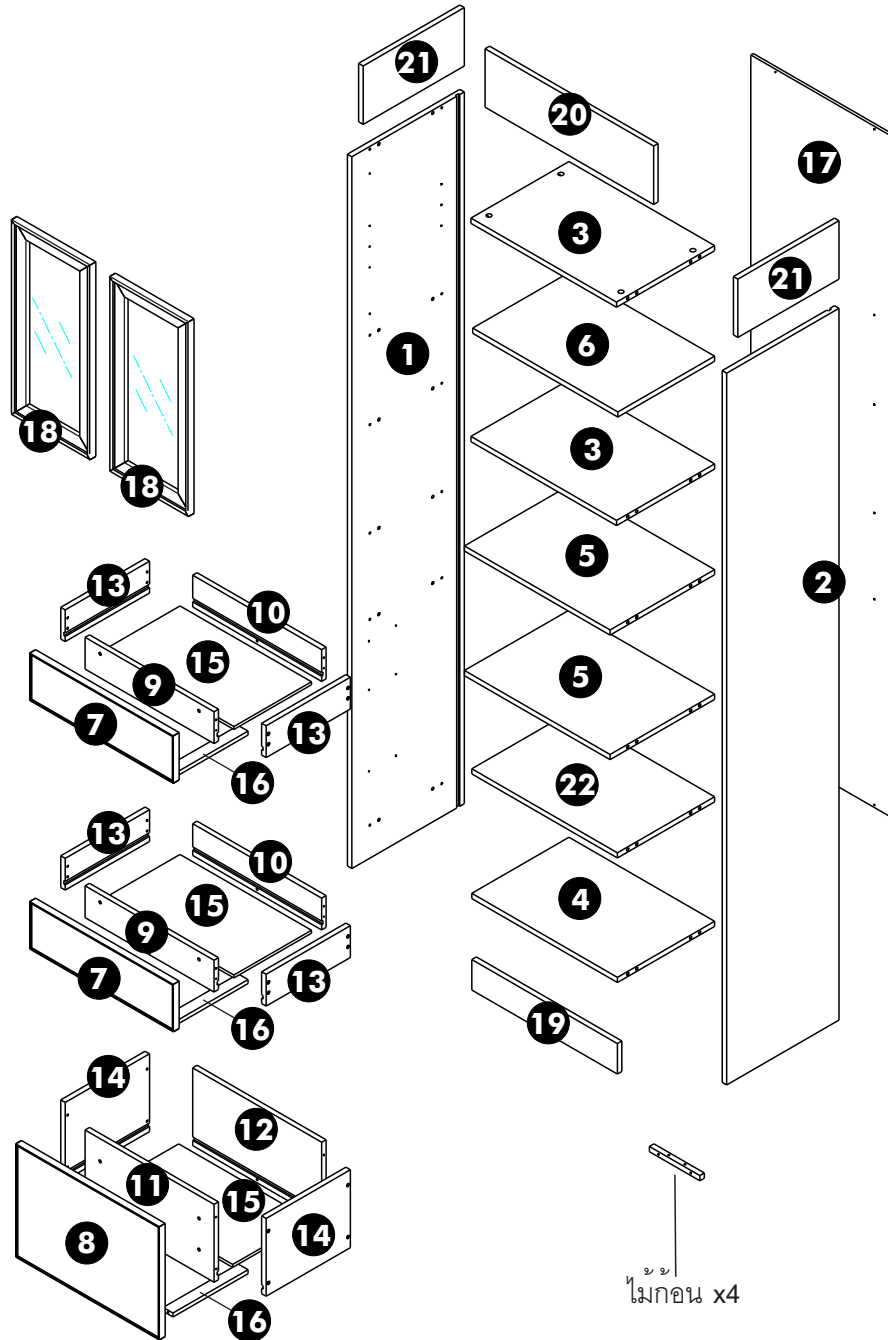

# PJ.The Ivory Condo เชียงใหม่

ตู้สูง (N205)

270226-0 160173461

1

2