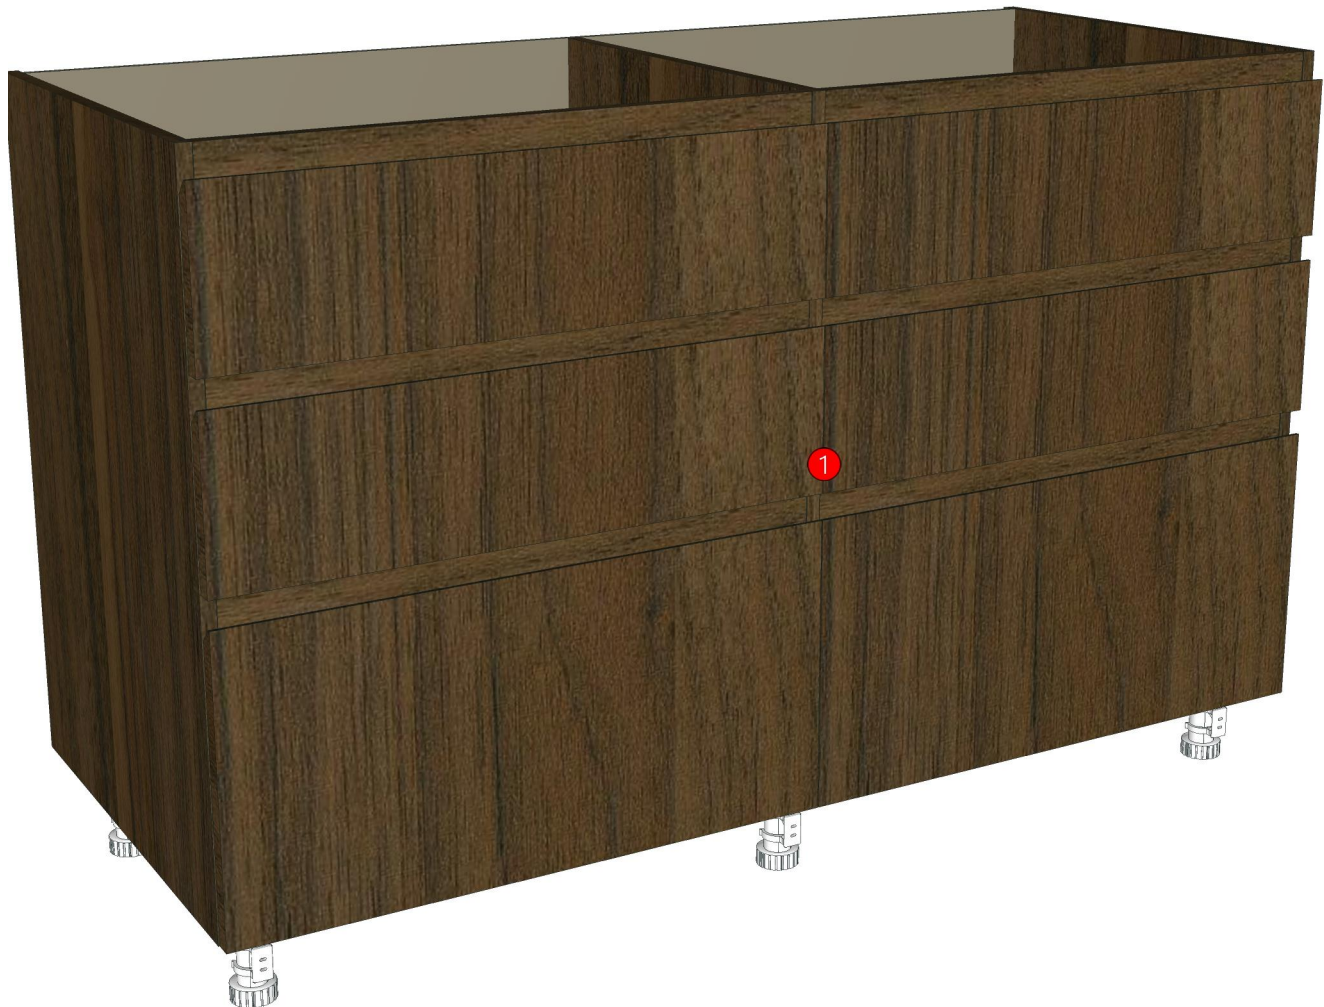

RHYTHM_CN_DBD1362-1362X570X785

Colour

05.68=ML.BROWN NORDIC#BT1 (MATT WOODGRAIN)
20.04=ML.SANDSTONE#073_PEARL

Edge

01.381=1 ML.BROWN NORDIC BT1
01.155=1 SANDSTONE (P7-500M1)

K107L-160158706
K206L-160171933
K206R-160171941