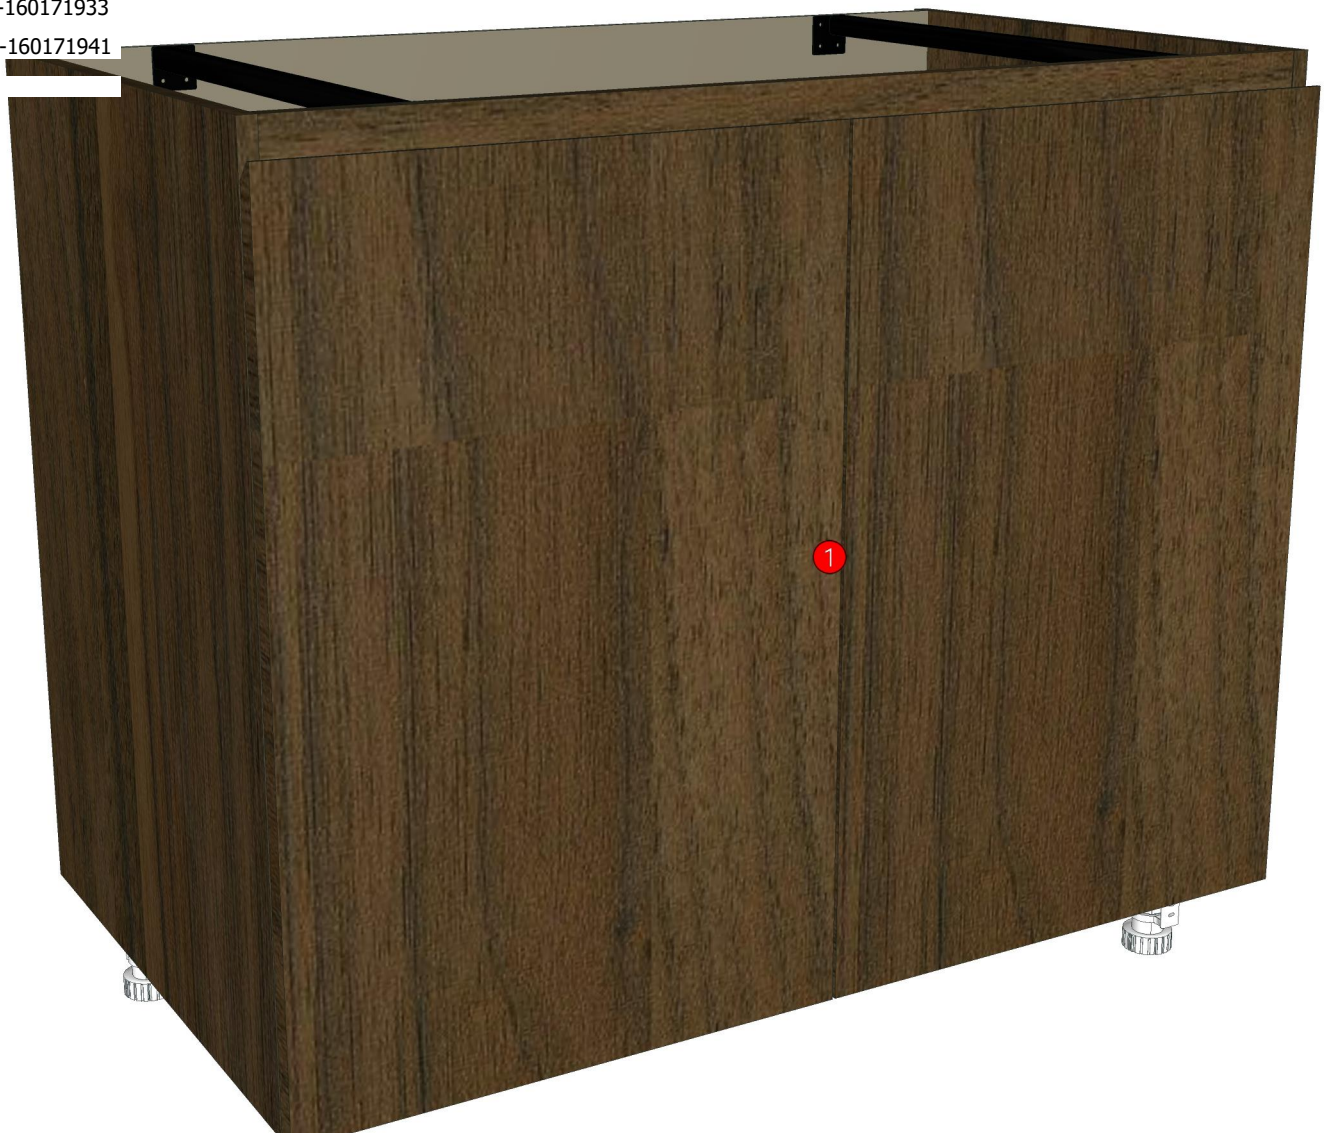

RHYTHM_CN_DBS100N-1000X570X785

Colour

05.68=ML.BROWN NORDIC#BT1 (MATT WOODGRAIN)
20.04=ML.SANDSTONE#073_PEARL

Edge

01.381=1 ML.BROWN NORDIC BT1
01.155=1 SANDSTONE (P7-500M1)

- K106L-160159937
- K207R-160151648
- K107L-160158706
- K108L-160168881
- K106R-160168873
- K206L-160171933
- K206R-160171941