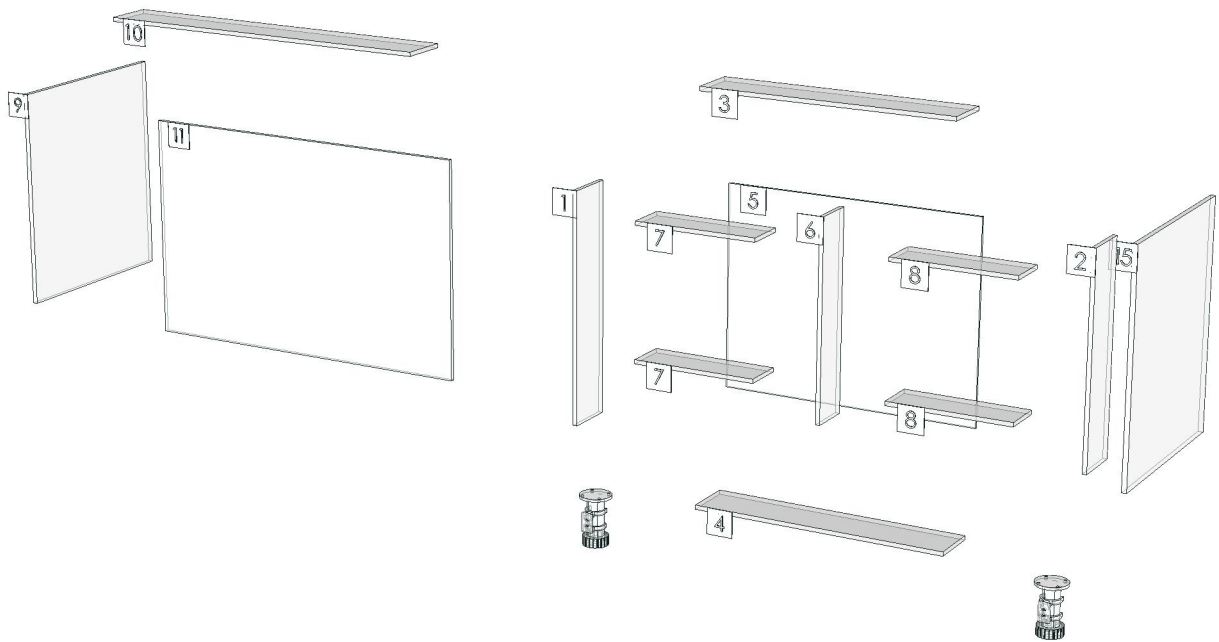

Model	-RHYTHM_CN		
Creator	CHALEAMPON	.BCP Name	INDEX_C3D_KITCHEN2
Reviewer		Order	H001610
Approves		Date	14/03/2025