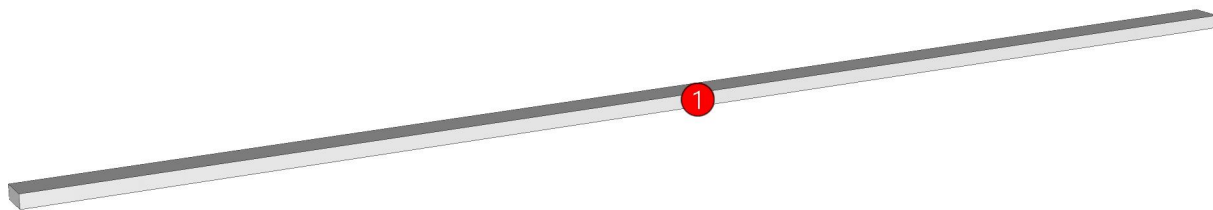

K107L-160158706
K205R-160171916
K206L-160171933
K206R-160171941