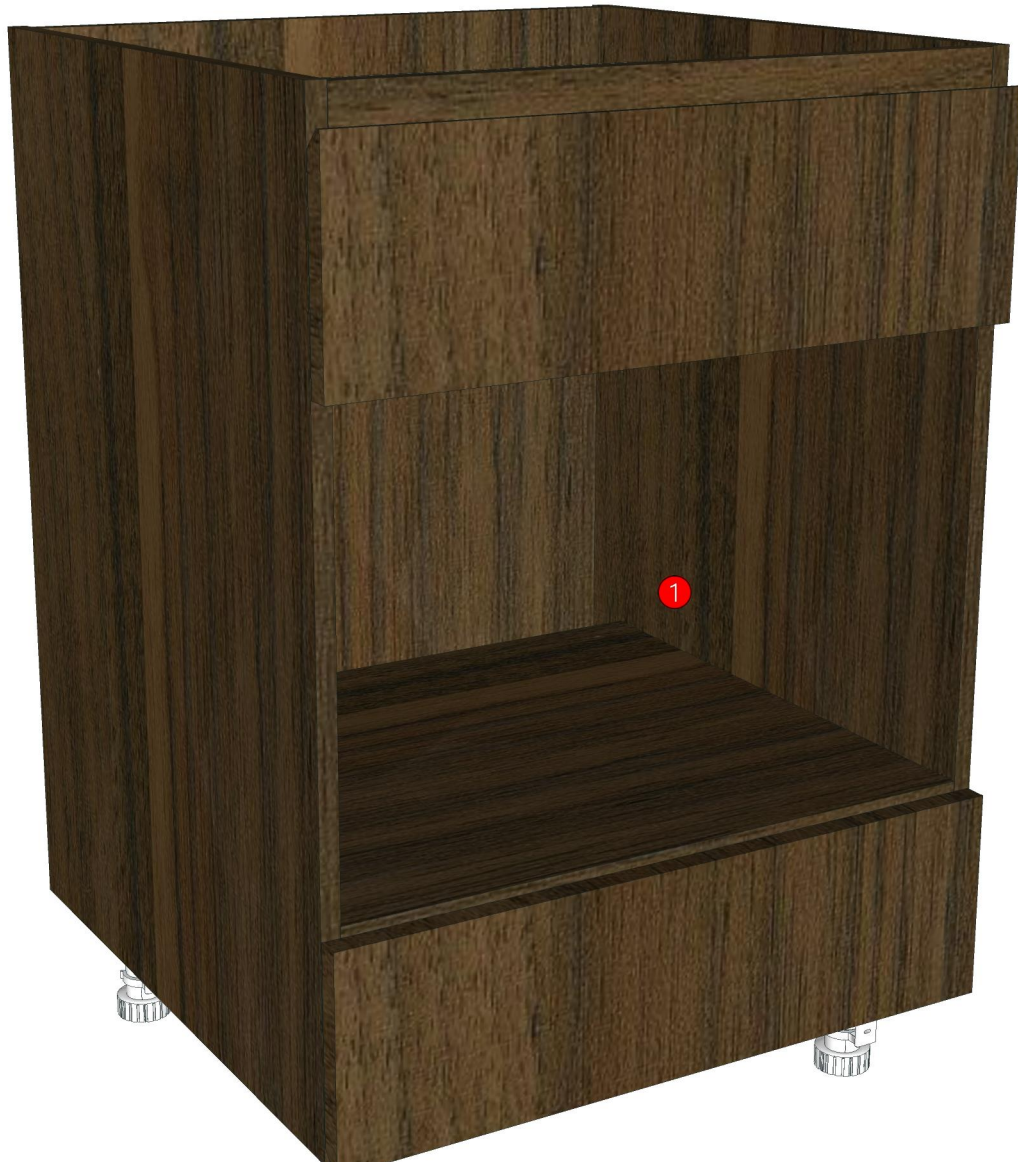

## RHYTHM\_CN\_DBH602(S)N-600X570X785

**Colour**

05.68=ML.BROWN NORDIC#BT1 (MATT WOODGRAIN)  
20.04=ML.SANDSTONE#073 \_PEARL

**Edge**

01.381=1 ML.BROWN NORDIC BT1  
01.155=1 SANDSTONE (P7-500M1)

- K101R-160151571
- K102L-160151586
- K102R-160151600
- K103L-160151614
- K104L-160151629
- K208L-160151655
- K100R-160158666
- K103R-160158679
- K105L-160158694
- K104R-160168861
- K1001L-160168916
- K1001R-160168930
- K1002R-160168888
- K1003R-160168901
- K1004L-160168944
- K1004R-160168959
- K1006R-160169004
- K200L-160171928
- K200R-160171841
- K201L-160171854
- K201R-160171868
- K202R-160171882
- K204L-160171896
- K204R-160171906
- K205R-160171916
- K209L-160171949