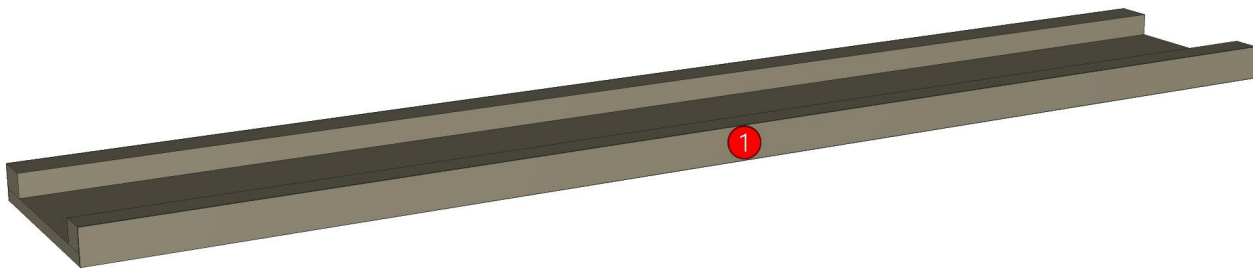

Model	RHYTHM_CN_LED_1768L		
Creator	CHALEAMPHON	.BCP Name	INDEX_C3D_KITCHEN2
Reviewer		Order	H002123
Approves		Date	13/11/2025

RHYTHM_CN_LED_1768L-1768X299X48

Colour

05.68=ML.BROWN NORDIC#BT1 (MATT WOODGRAIN)
20.04=ML.SANDSTONE#073_PEARL

Edge

01.381=1 ML.BROWN NORDIC BT1
01.155=1 SANDSTONE (P7-500M1)

R&D REVIEW	
☒	DWG.Customer
☒	Work Report
☐	Function
☐	สินค้าตรงตัวอย่าง
ผู้ทบทวน <u>P.SAWAI</u>	
<u>22/11/25</u>	

K205R-160171916