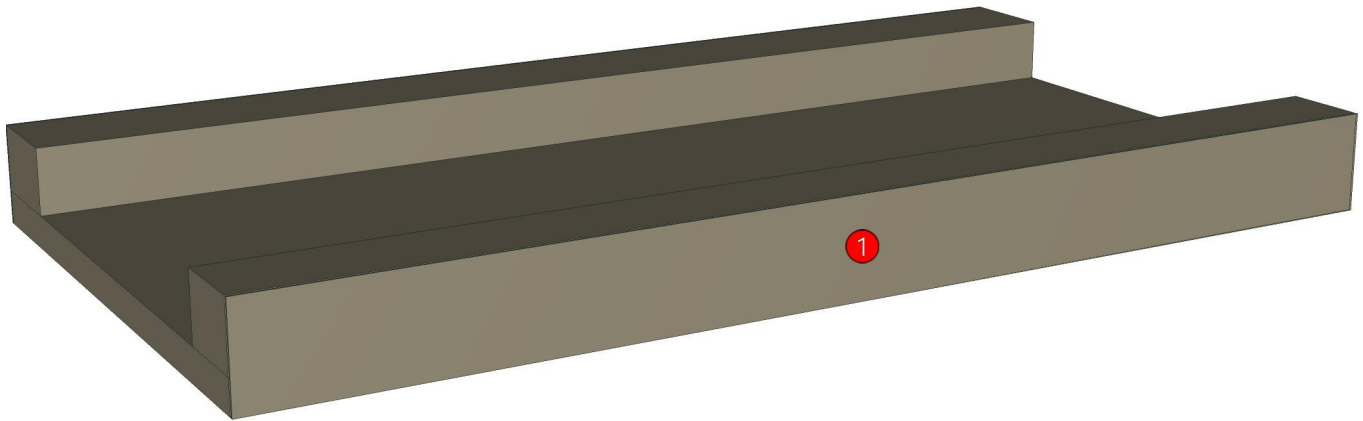

Model	RHYTHM_CN_LED_567L		
Creator	CHALEAMPHON	.BCP Name	INDEX_C3D_KITCHEN2
Reviewer		Order	H001418
Approves		Date	20/12/2024

RHYTHM_CN_LED_567L-567X299X48

Colour

05.68=ML.BROWN NORDIC#BT1 (MATT WOODGRAIN)
20.04=ML.SANDSTONE#073_PEARL

Edge

01.381=1 ML.BROWN NORDIC BT1
01.155=1 SANDSTONE (P7-500M1)

R&D REVIEW	
☒	DWG.Customer
☒	Work Report
☐	Function
☐	สินค้าตรงตัวอย่าง
ผู้ทบทวน <u>P.SAWAI</u>	
<u>20/12/2024</u>	

K103L-160151614
K104R-160168861
K1004L-160168944
K1005L-160168974
K204R-160171906