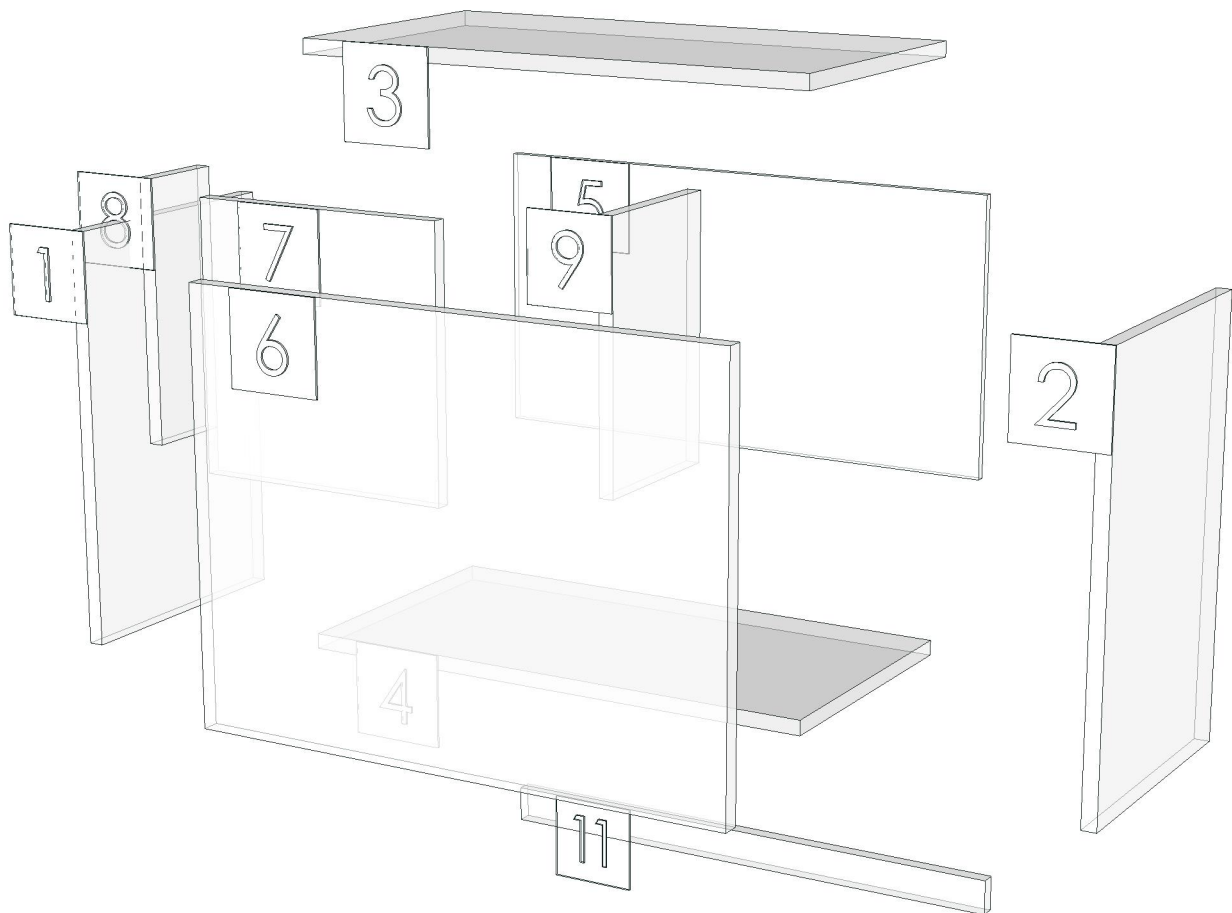

Model	-		
Creator	CHALEAMPHON	.BCP Name	INDEX_C3D_KITCHEN2
Reviewer		Order	H002115
Approves		Date	12/11/2025