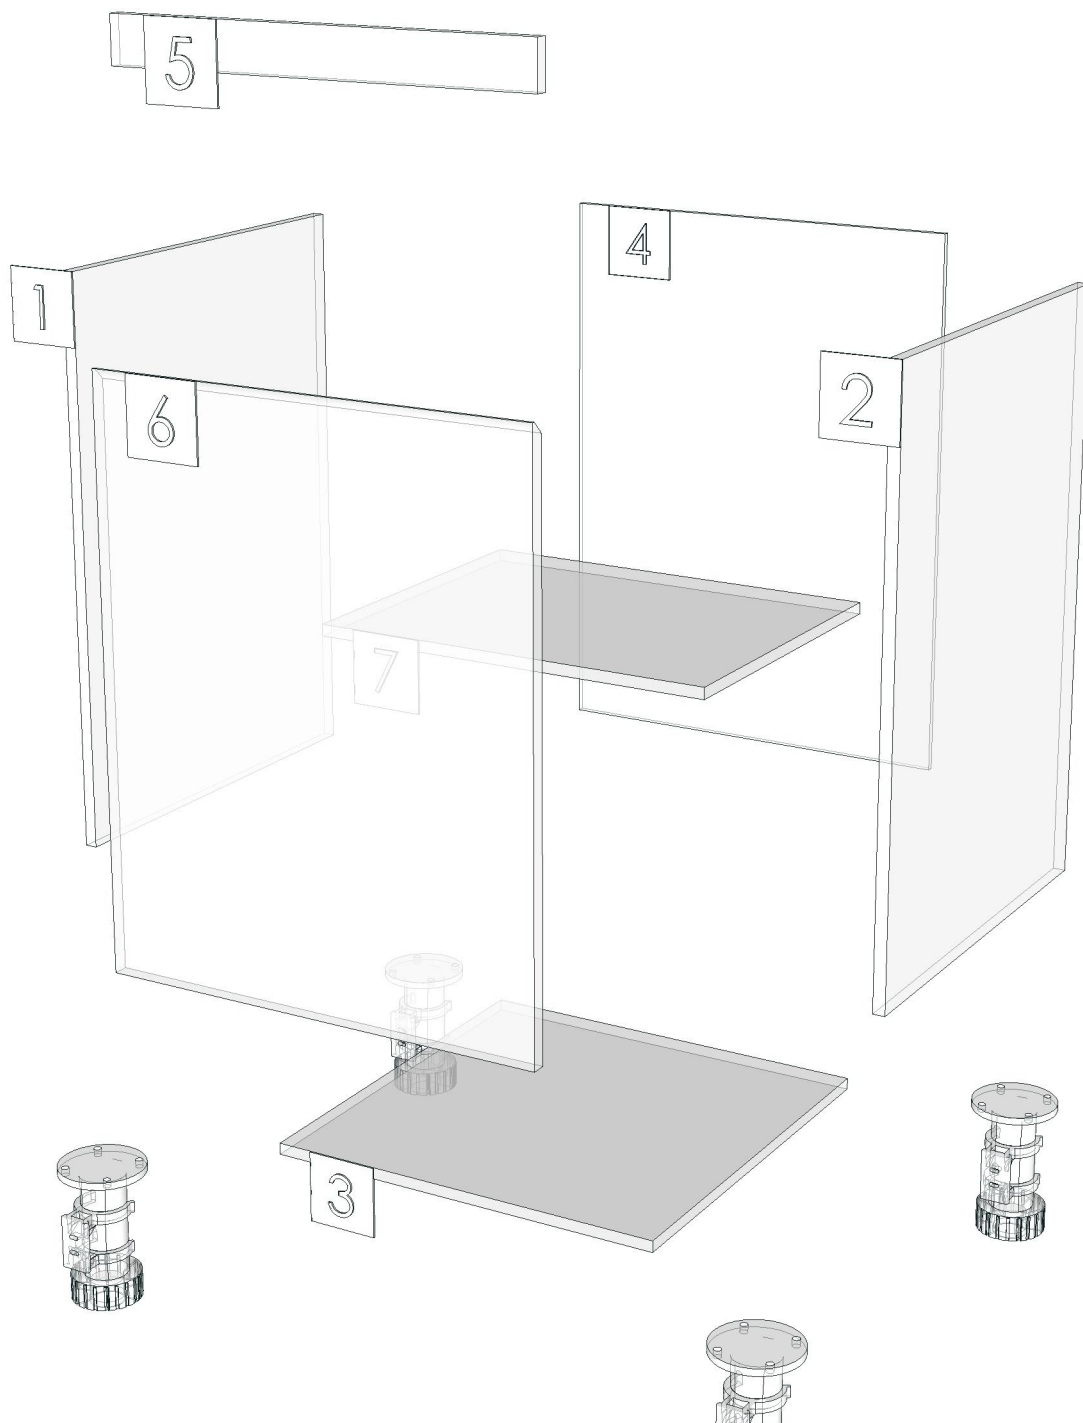

Model	-RHYTHM_CN		
Creator	CHALEAMPHON	.BCP Name	INDEX_C3D_KITCHEN2
Reviewer		Order	H001363
Approves		Date	12/12/2024