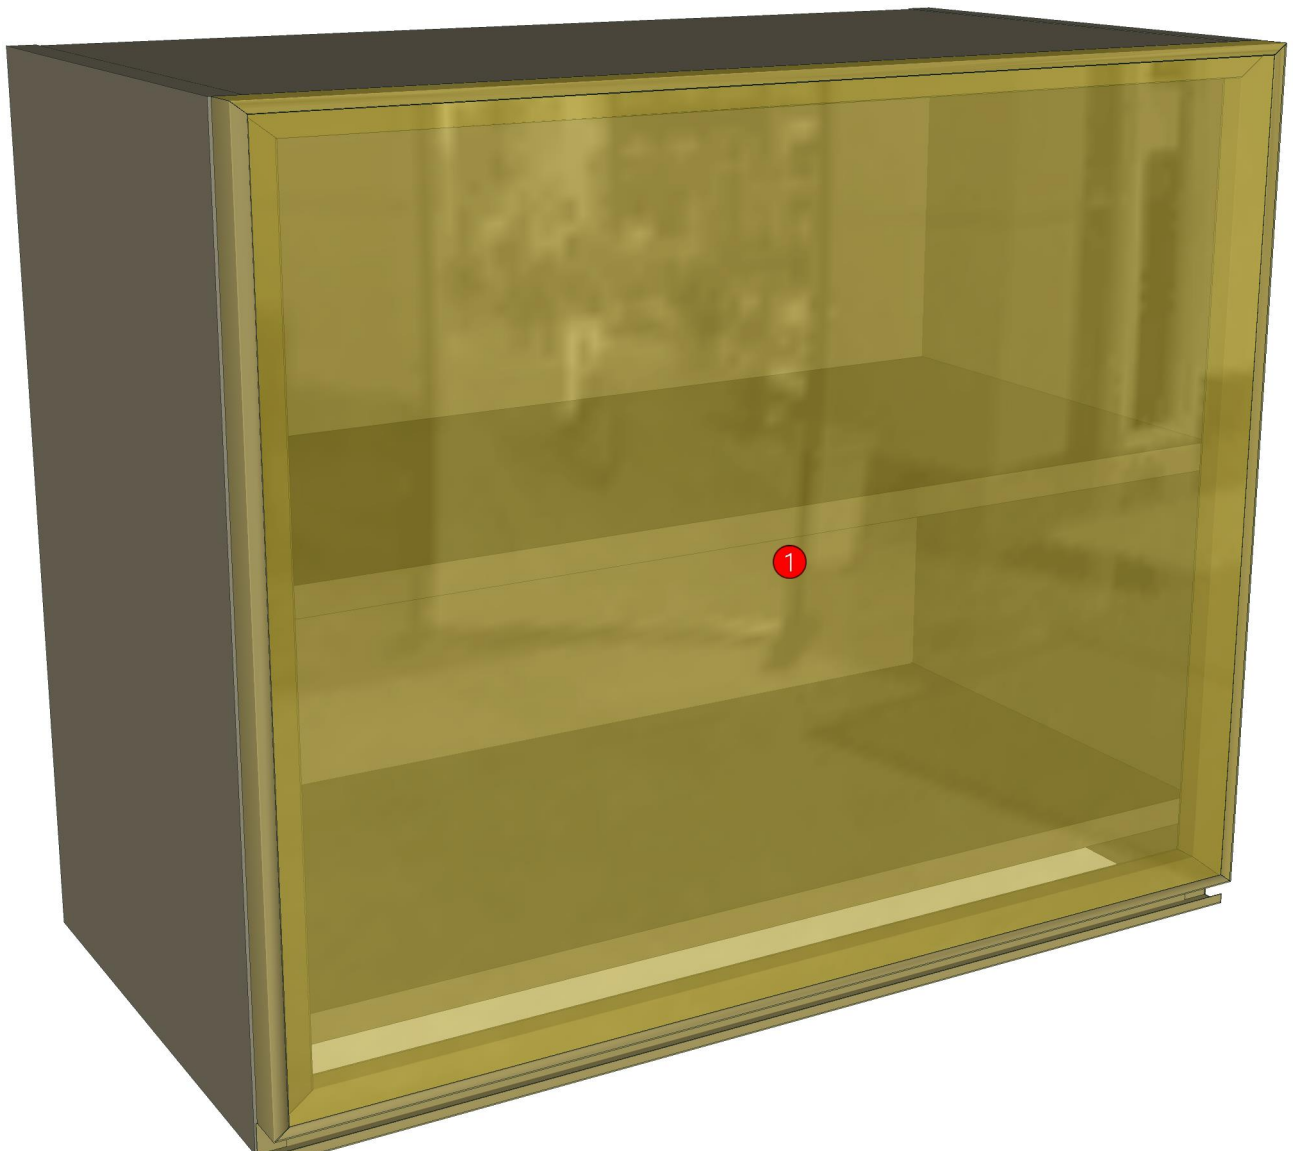

Model	RHYTHM_CN_DL60R(S)H1		
Creator	CHALEAMPHON	.BCP Name	INDEX_C3D_KITCHEN2
Reviewer		Order	H002119
Approves		Date	12/11/2025

RHYTHM_CN_DL60R(S)H1-600X300X500

Colour

05.68=ML.BROWN NORDIC#BT1 (MATT WOODGRAIN)
20.04=ML.SANDSTONE#073_PEARL

Edge

01.381=1 ML.BROWN NORDIC BT1
01.155=1 SANDSTONE (P7-500M1)

R&D REVIEW	
☒	DWG.Customer
☒	Work Report
☐	Function
☐	สินค้าตรงตัวอย่าง
ผู้ทบทวน <u>P.SAWAI</u>	
<u>22/11/25</u>	

K204L-160171896