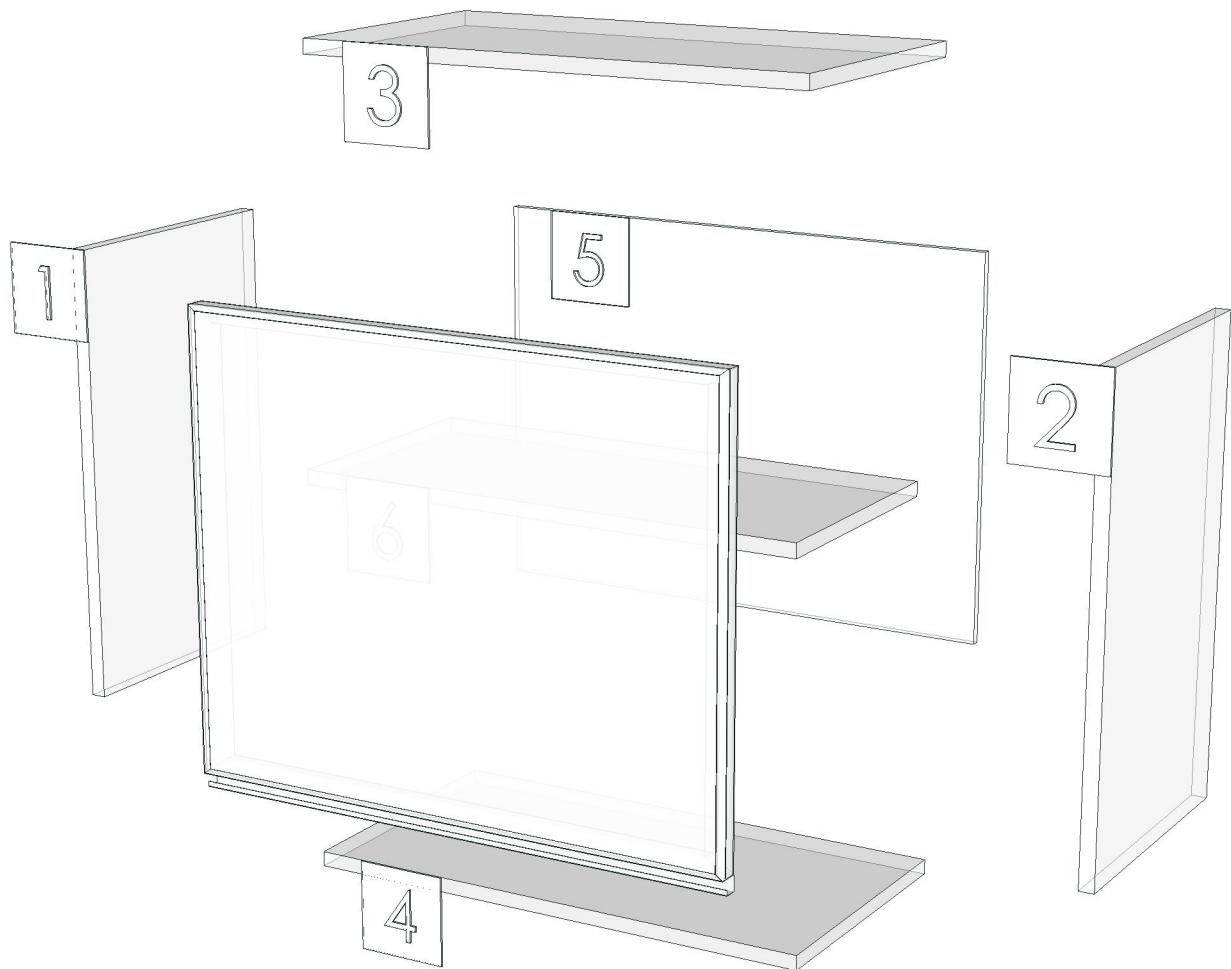

Model	-		
Creator	CHALEAMPON	.BCP Name	INDEX_C3D_KITCHEN2
Reviewer		Order	H002119
Approves		Date	12/11/2025