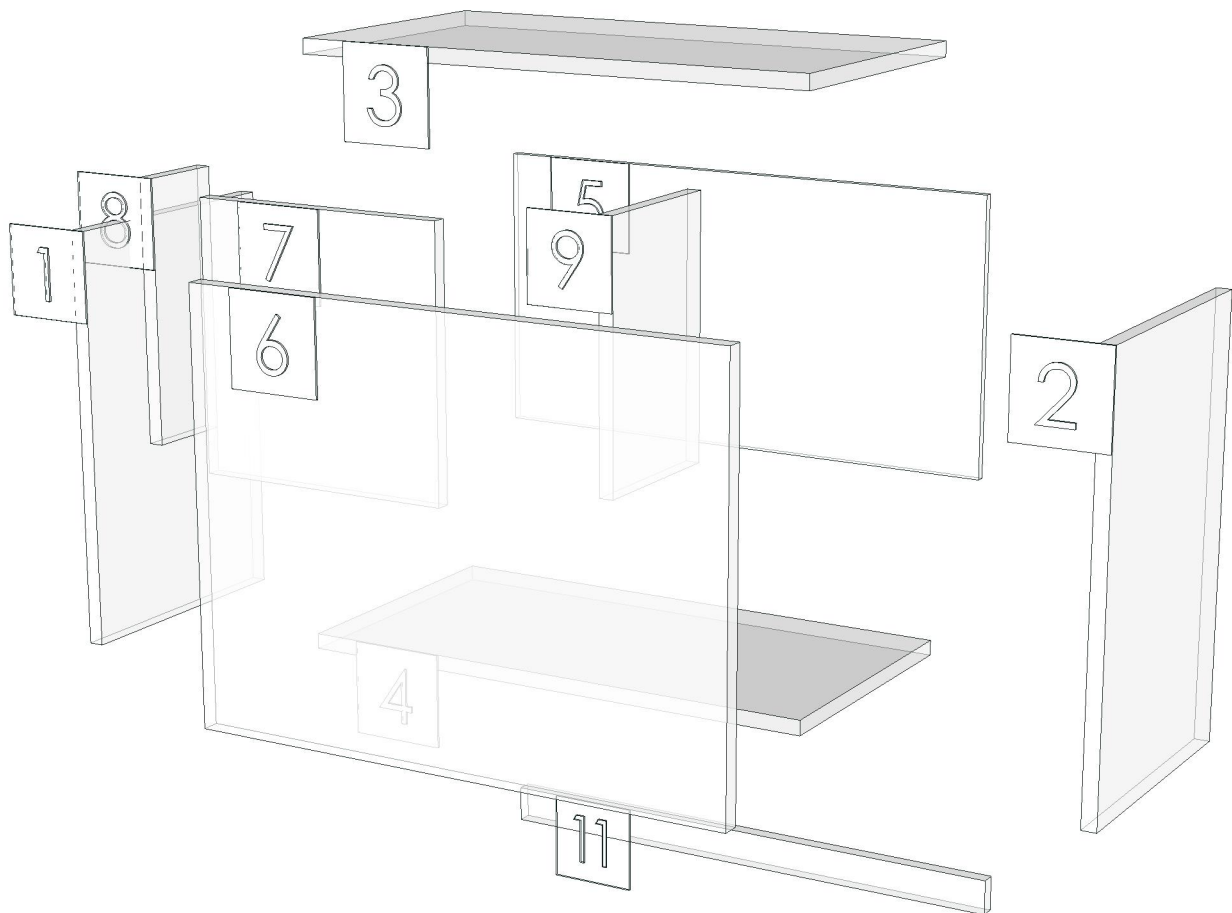

Model	-RHYTHM_CN		
Creator	CHALEAMPHON	.BCP Name	INDEX_C3D_KITCHEN2
Reviewer		Order	H001376
Approves		Date	18/12/2024