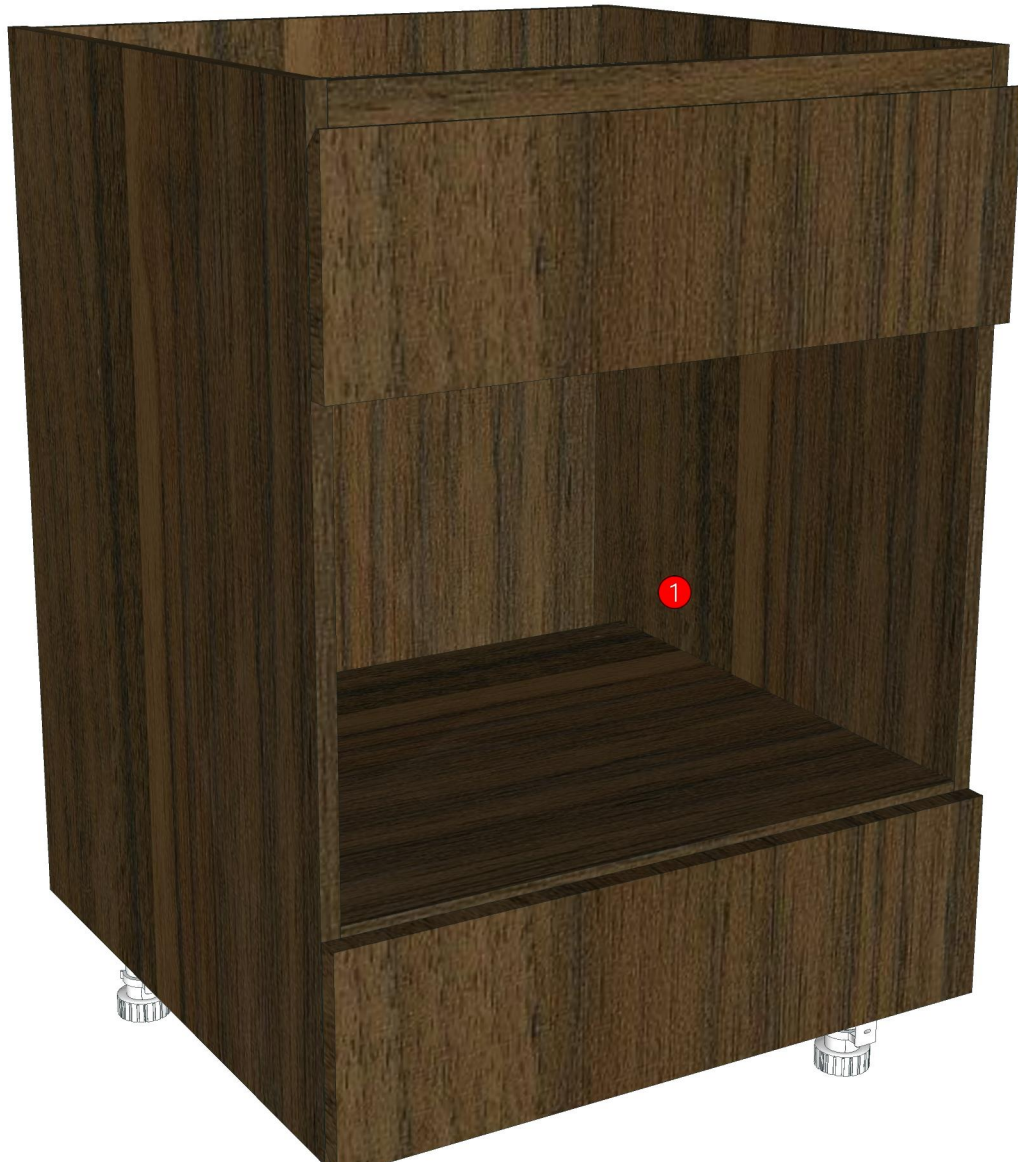

RHYTHM_CN_DBH602(S)N-600X570X785

Colour

05.68=ML.BROWN NORDIC#BT1 (MATT WOODGRAIN)
20.04=ML.SANDSTONE#073 _PEARL

Edge

01.381=1 ML.BROWN NORDIC BT1
01.155=1 SANDSTONE (P7-500M1)

- K101R-160151571
- K102L-160151586
- K102R-160151600
- K103L-160151614
- K104L-160151629
- K208L-160151655
- K100R-160158666
- K103R-160158679
- K105L-160158694
- K104R-160168861
- K1001L-160168916
- K1001R-160168930
- K1002R-160168888
- K1003R-160168901
- K1004L-160168944
- K1004R-160168959
- K1006R-160169004
- K200L-160171928
- K200R-160171841
- K201L-160171854
- K201R-160171868
- K202R-160171882
- K204L-160171896
- K204R-160171906
- K205R-160171916
- K209L-160171949