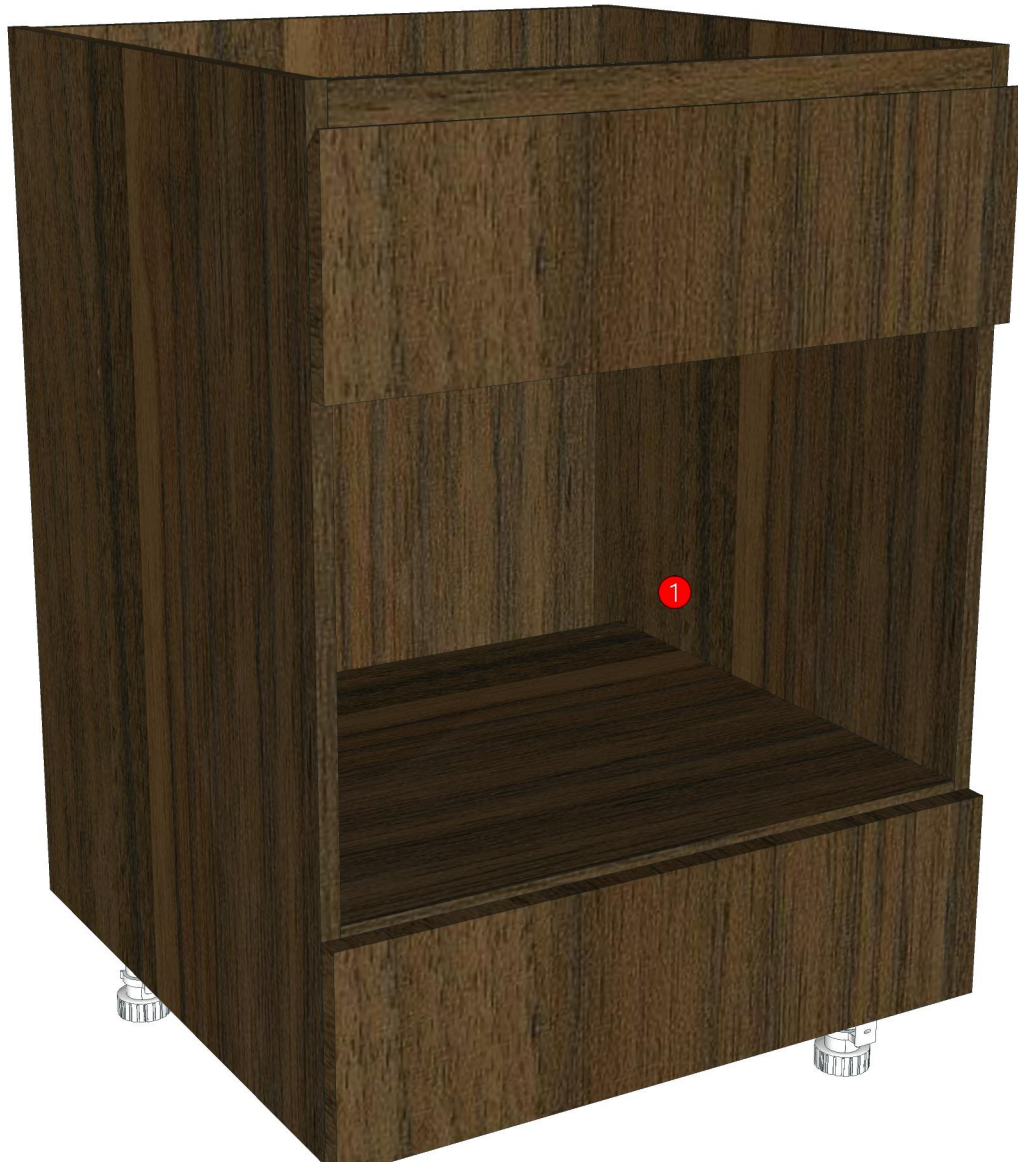

Edge

01.381=1 ML.BROWN NORDIC BT1
01.155=1 SANDSTONE (P7-500M1)

- K101R-160151571
- K102L-160151586
- K102R-160151600
- K103L-160151614
- K104L-160151629
- K208L-160151655
- K100R-160158666
- K103R-160158679
- K105L-160158694
- K104R-160168861
- K1001L-160168916
- K1001R-160168930
- K1002R-160168888
- K1003R-160168901
- K1004L-160168944
- K1004R-160168959
- K1006R-160169004
- K200L-160171928
- K200R-160171841
- K201L-160171854
- K201R-160171868
- K202R-160171882
- K204L-160171896
- K204R-160171906
- K205R-160171916
- K209L-160171949