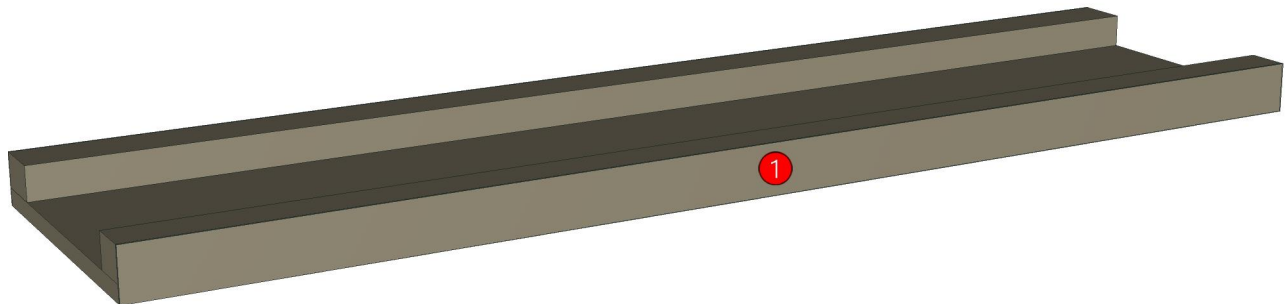

Model	RHYTHM_CN_LED_1167R		
Creator	CHALEAMPHON	.BCP Name	INDEX_C3D_KITCHEN2
Reviewer		Order	H001416
Approves		Date	20/12/2024

RHYTHM_CN_LED_1167R-1167X299X48

Colour

05.68=ML.BROWN NORDIC#BT1 (MATT WOODGRAIN)
20.04=ML.SANDSTONE#073_PEARL

Edge

01.381=1 ML.BROWN NORDIC BT1
01.155=1 SANDSTONE (P7-500M1)

R&D REVIEW	
☒	DWG.Customer
☒	Work Report
☐	Function
☐	สินค้าตรงตัวอย่าง
ผู้ทบทวน <u>P.SAWAI</u>	
<u>20/12/2024</u>	

K102R-160151600
K100R-160158666
K1001R-160168930
K1002R-160168888
K200R-160171841
K201R-160171868
K202R-160171882