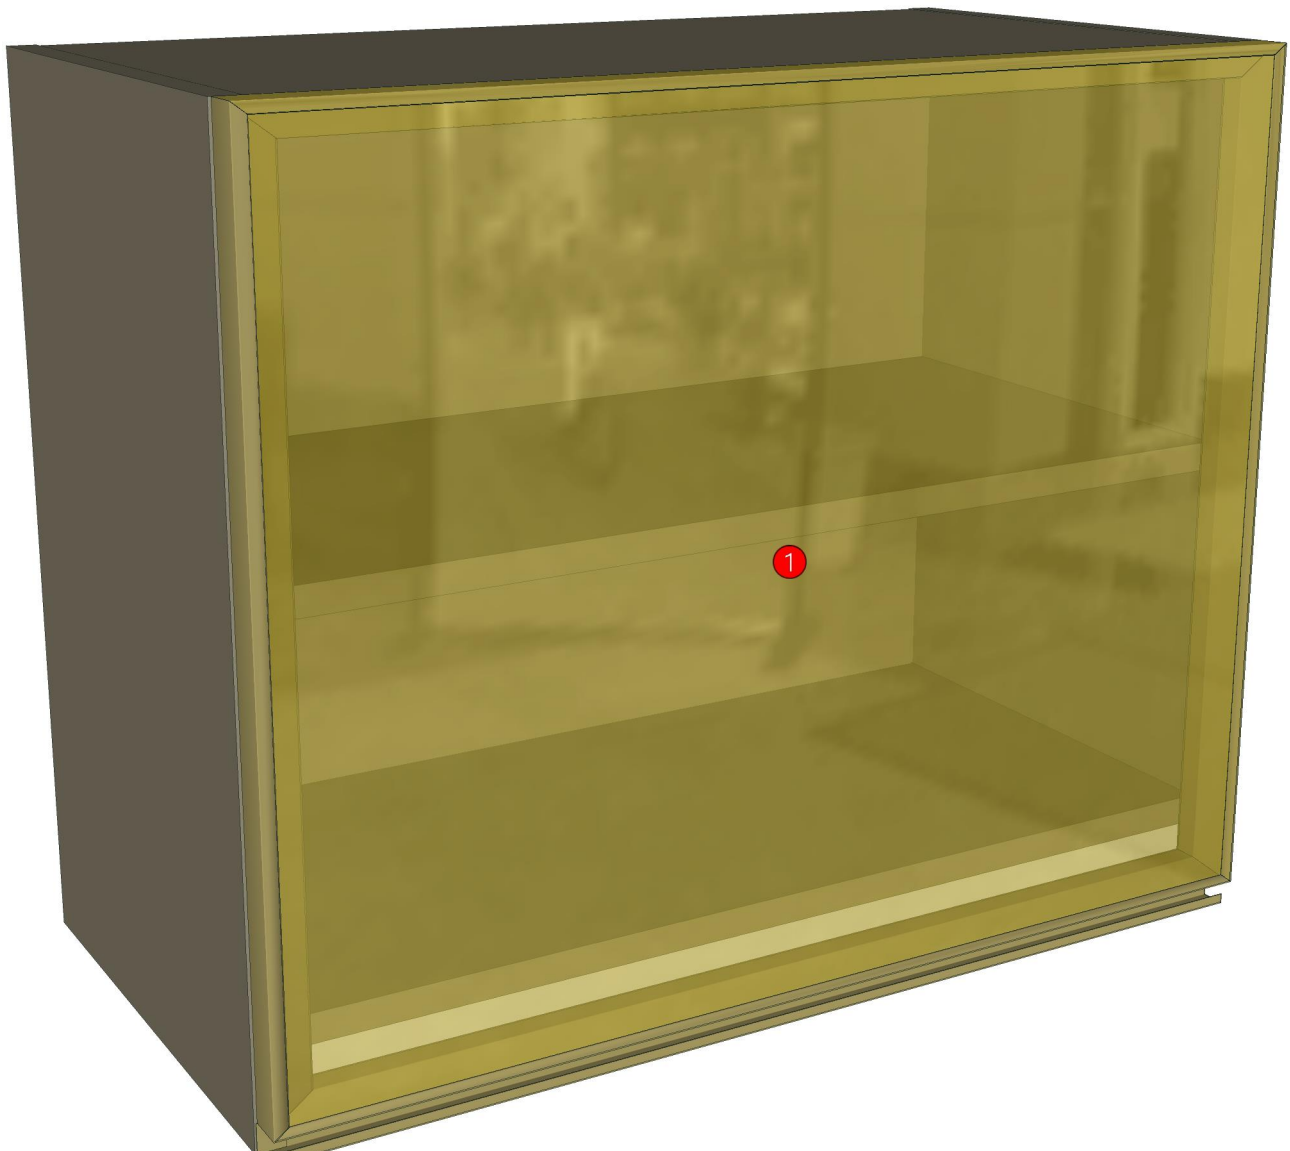

Model	RHYTHM_CN_DL60L(LH1)		
Creator	CHALEAMPON	.BCP Name	INDEX_C3D_KITCHEN2
Reviewer		Order	H002116
Approves		Date	12/11/2025

RHYTHM_CN_DL60L(LH1)-600X300X500

Colour

05.68=ML.BROWN NORDIC#BT1 (MATT WOODGRAIN)
20.04=ML.SANDSTONE#073_PEARL

Edge

01.381=1 ML.BROWN NORDIC BT1
01.155=1 SANDSTONE (P7-500M1)

R&D REVIEW	
☒	DWG.Customer
☒	Work Report
☐	Function
☐	สินค้าตรงตัวอย่าง
ผู้ทบทวน <u>P.SAWAI</u>	
<u>22/11/25</u>	

K200L-160171828
K200R-160171841
K201L-160171854
K201R-160171868
K202R-160171882