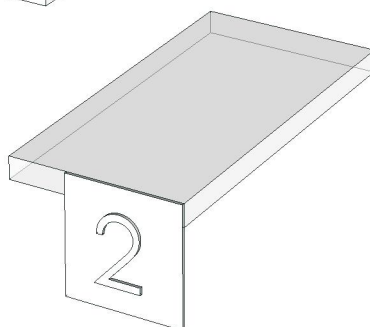

Model	-RHYTHM_CN		
Creator	CHALEAMPON	.BCP Name	INDEX_C3D_KITCHEN2
Reviewer		Order	H001389
Approves		Date	19/12/2024