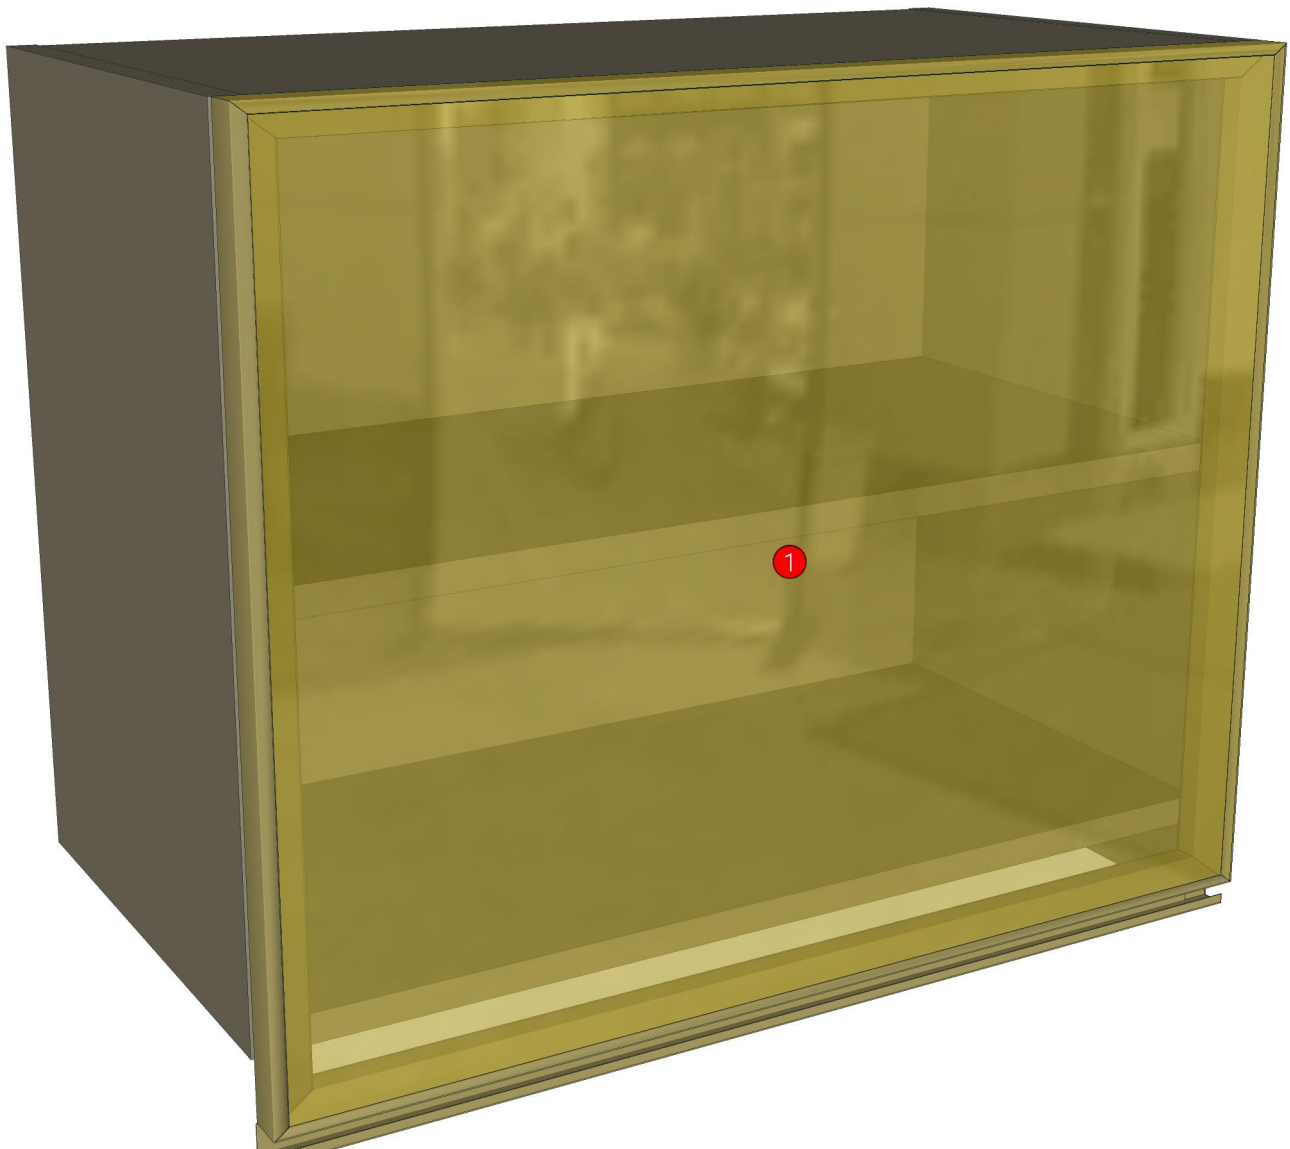

Model	RHYTHM_CN_DL60R(RH1)		
Creator	CHALEAMPHON	.BCP Name	INDEX_C3D_KITCHEN2
Reviewer		Order	H002117
Approves		Date	12/11/2025

RHYTHM_CN_DL60R(RH1)-600X300X500

Colour

05.68=ML.BROWN NORDIC#BT1 (MATT WOODGRAIN)
20.04=ML.SANDSTONE#073 _PEARL

Edge

01.381=1 ML.BROWN NORDIC BT1
01.155=1 SANDSTONE (P7-500M1)

R&D REVIEW	
☒	DWG.Customer
☒	Work Report
☐	Function
☐	สินค้าตรงตัวอย่าง
ผู้ทบทวน <u>P.SAWAI</u>	
<u>22/11/25</u>	

K200L-160171828
K200R-160171841
K201L-160171854
K201R-160171868
K202R-160171882