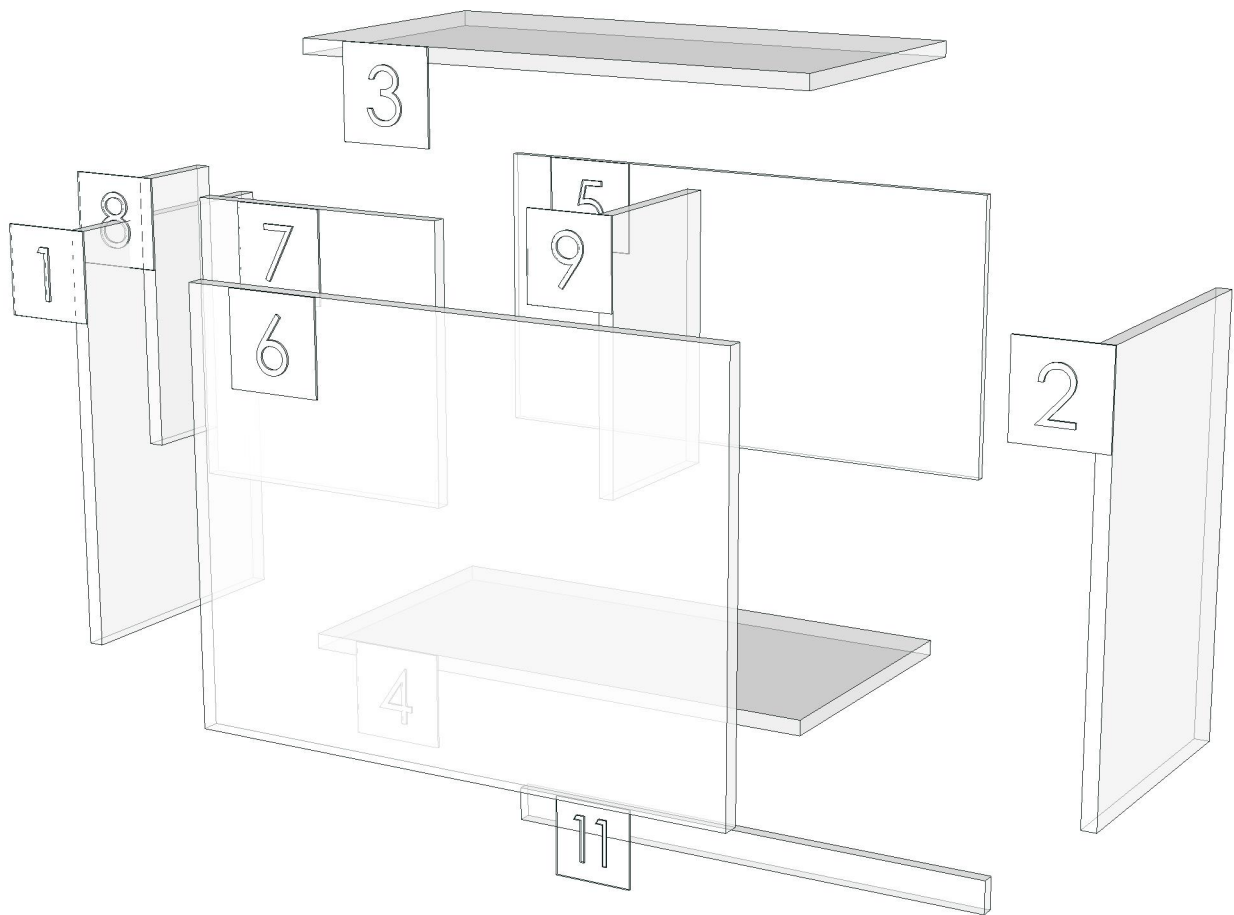

Model	-		
Creator	CHALEAMPHON	.BCP Name	INDEX_C3D_KITCHEN2
Reviewer		Order	H002115
Approves		Date	12/11/2025