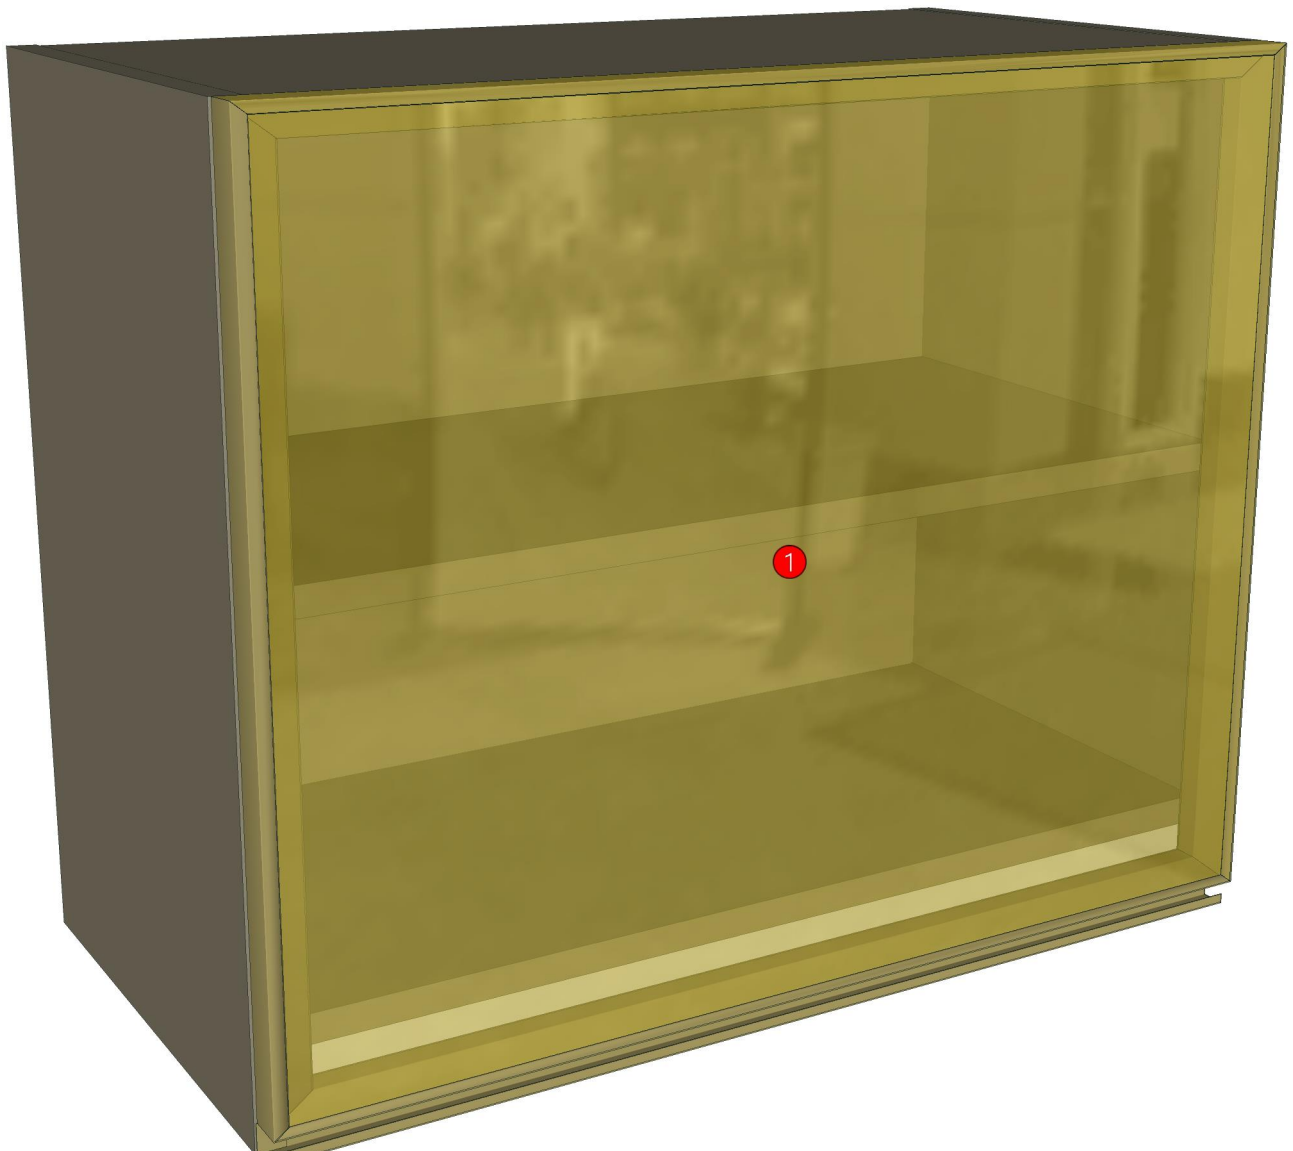

Model	RHYTHM_CN_DL60L(LH1)		
Creator	CHALEAMPHON	.BCP Name	INDEX_C3D_KITCHEN2
Reviewer		Order	H002116
Approves		Date	12/11/2025

RHYTHM_CN_DL60L(LH1)-600X300X500

Colour

05.68=ML.BROWN NORDIC#BT1 (MATT WOODGRAIN)
20.04=ML.SANDSTONE#073_PEARL

Edge

01.381=1 ML.BROWN NORDIC BT1
01.155=1 SANDSTONE (P7-500M1)

R&D REVIEW	
☒	DWG.Customer
☒	Work Report
☐	Function
☐	สินค้าตรงตัวอย่าง
ผู้ทบทวน <u>P.SAWAI</u>	
<u>22/11/25</u>	

K200L-160171828
K200R-160171841
K201L-160171854
K201R-160171868
K202R-160171882