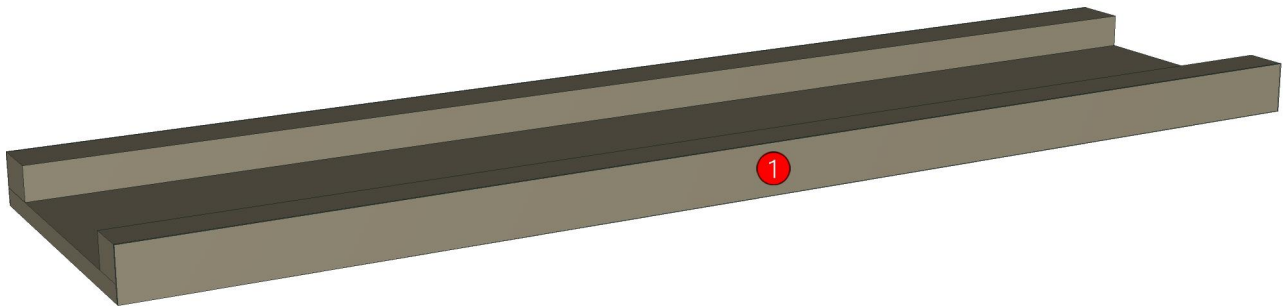

Model	RHYTHM_CN_LED_1167L		
Creator	CHALEAMPHON	.BCP Name	INDEX_C3D_KITCHEN2
Reviewer		Order	H001415
Approves		Date	20/12/2024

RHYTHM_CN_LED_1167L-1167X299X48

Colour

05.68=ML.BROWN NORDIC#BT1 (MATT WOODGRAIN)
20.04=ML.SANDSTONE#073_PEARL

Edge

01.381=1 ML.BROWN NORDIC BT1
01.155=1 SANDSTONE (P7-500M1)

R&D REVIEW	
☒	DWG.Customer
☒	Work Report
☐	Function
☐	สินค้าตรงตัวอย่าง
ผู้ทบทวน <u>P.SAWAI</u>	
<u>20/12/2024</u>	

K102L-160151586
K1001L-160168916
K200L-160171828
K201L-160171854