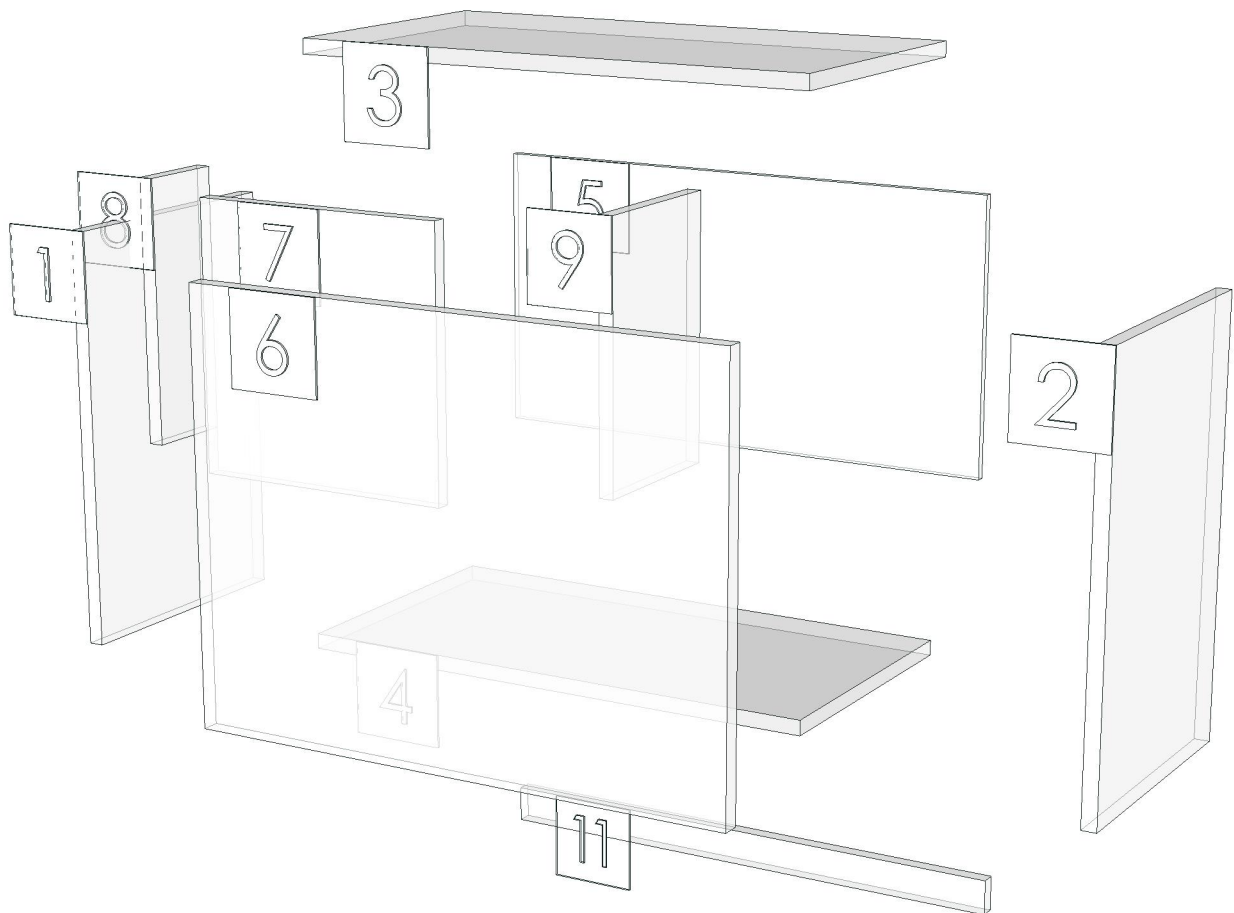

Model	-		
Creator	CHALEAMPHON	.BCP Name	INDEX_C3D_KITCHEN2
Reviewer		Order	H002115
Approves		Date	12/11/2025