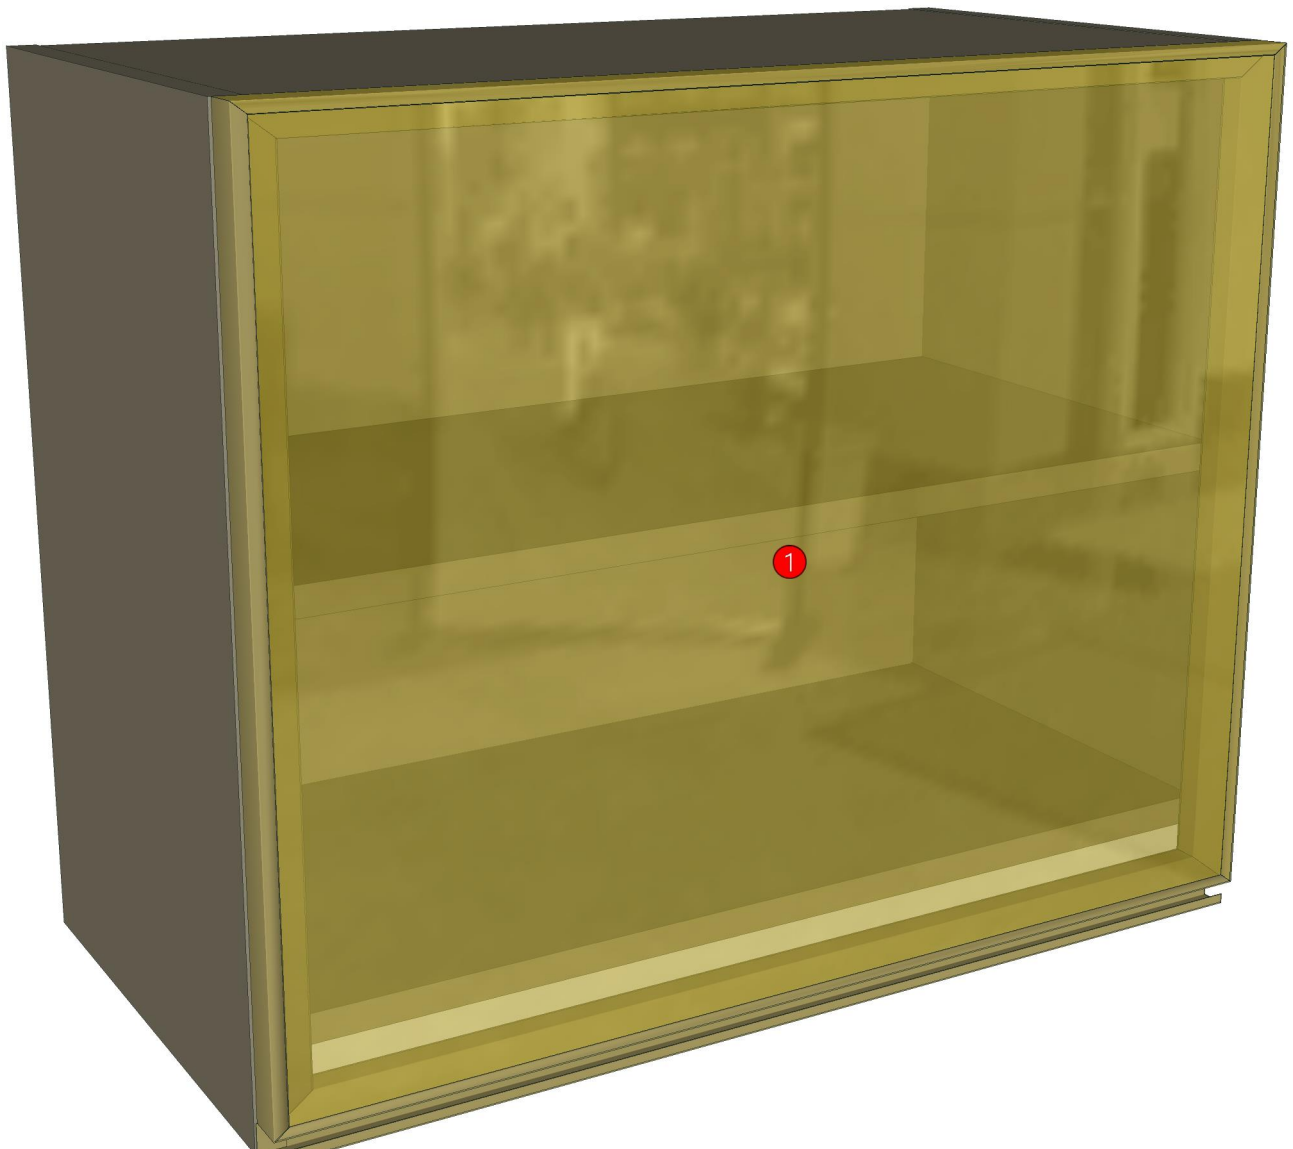

Model	RHYTHM_CN_DL60L(LH1)		
Creator	CHALEAMPHON	.BCP Name	INDEX_C3D_KITCHEN2
Reviewer		Order	H002116
Approves		Date	12/11/2025

RHYTHM_CN_DL60L(LH1)-600X300X500

Colour

05.68=ML.BROWN NORDIC#BT1 (MATT WOODGRAIN)
20.04=ML.SANDSTONE#073_PEARL

Edge

01.381=1 ML.BROWN NORDIC BT1
01.155=1 SANDSTONE (P7-500M1)

R&D REVIEW	
☒	DWG.Customer
☒	Work Report
☐	Function
☐	สินค้าตรงตัวอย่าง
ผู้ทบทวน <u>P.SAWAI</u>	
<u>22/11/25</u>	

K200L-160171828
K200R-160171841
K201L-160171854
K201R-160171868
K202R-160171882