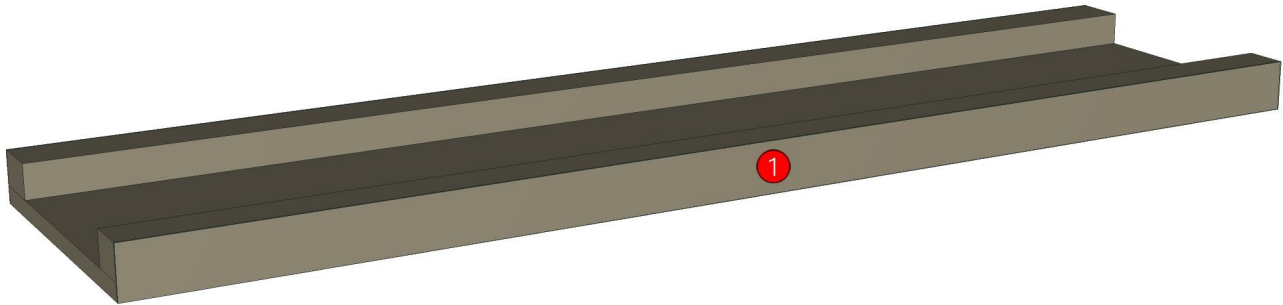

Model	RHYTHM_CN_LED_1167L		
Creator	CHALEAMPHON	.BCP Name	INDEX_C3D_KITCHEN2
Reviewer		Order	H001415
Approves		Date	20/12/2024

RHYTHM_CN_LED_1167L-1167X299X48

Colour

05.68=ML.BROWN NORDIC#BT1 (MATT WOODGRAIN)
20.04=ML.SANDSTONE#073_PEARL

Edge

01.381=1 ML.BROWN NORDIC BT1
01.155=1 SANDSTONE (P7-500M1)

R&D REVIEW	
☒	DWG.Customer
☒	Work Report
☐	Function
☐	สินค้าตรงตัวอย่าง
ผู้ทบทวน <u>P.SAWAI</u>	
<u>20/12/2024</u>	

K102L-160151586
K1001L-160168916
K200L-160171828
K201L-160171854