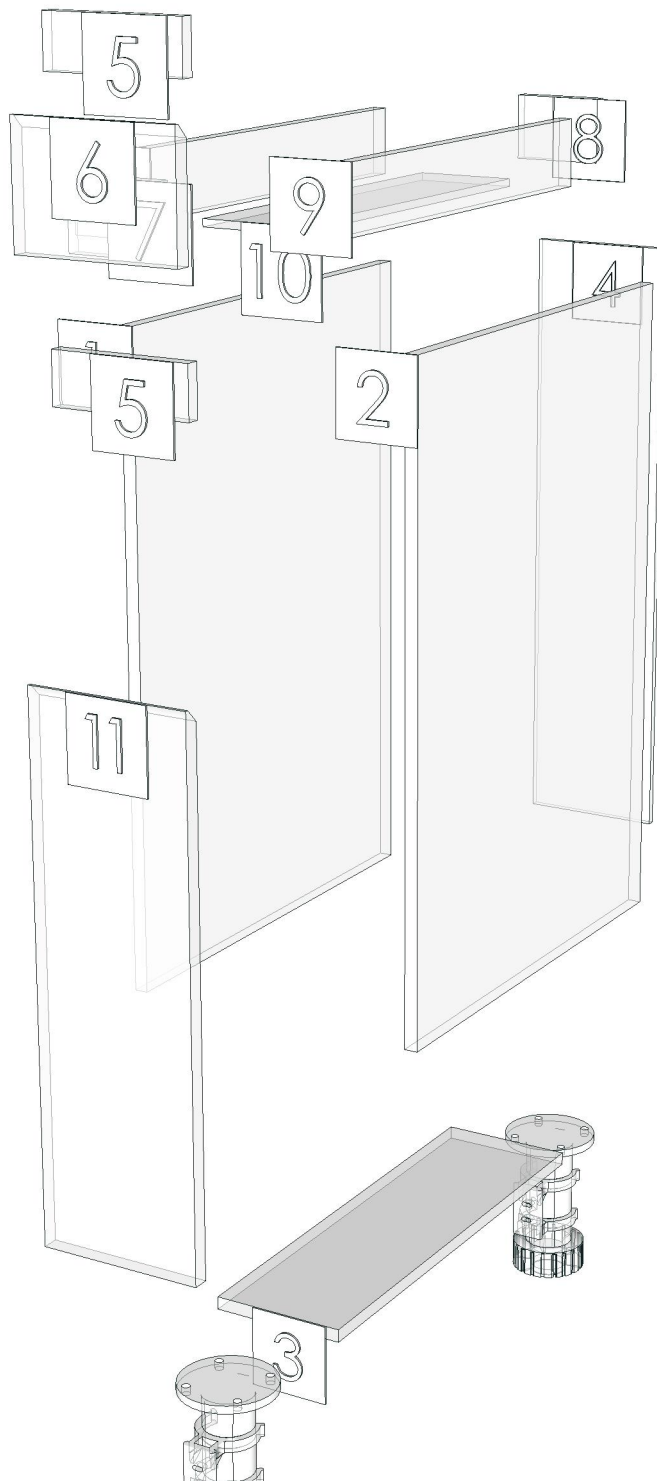

Edge

01.227=1 LIGHT SAND GRAY-8E960M1
01.347=1 MK3238 HI-GROSS:102165 HG

K100L-160171308
K100R-160171317

Model	-		
Creator	CHALEAMPHON	.BCP Name	INDEX_C3D_KITCHEN2
Reviewer		Order	H002146
Approves		Date	19/11/2025