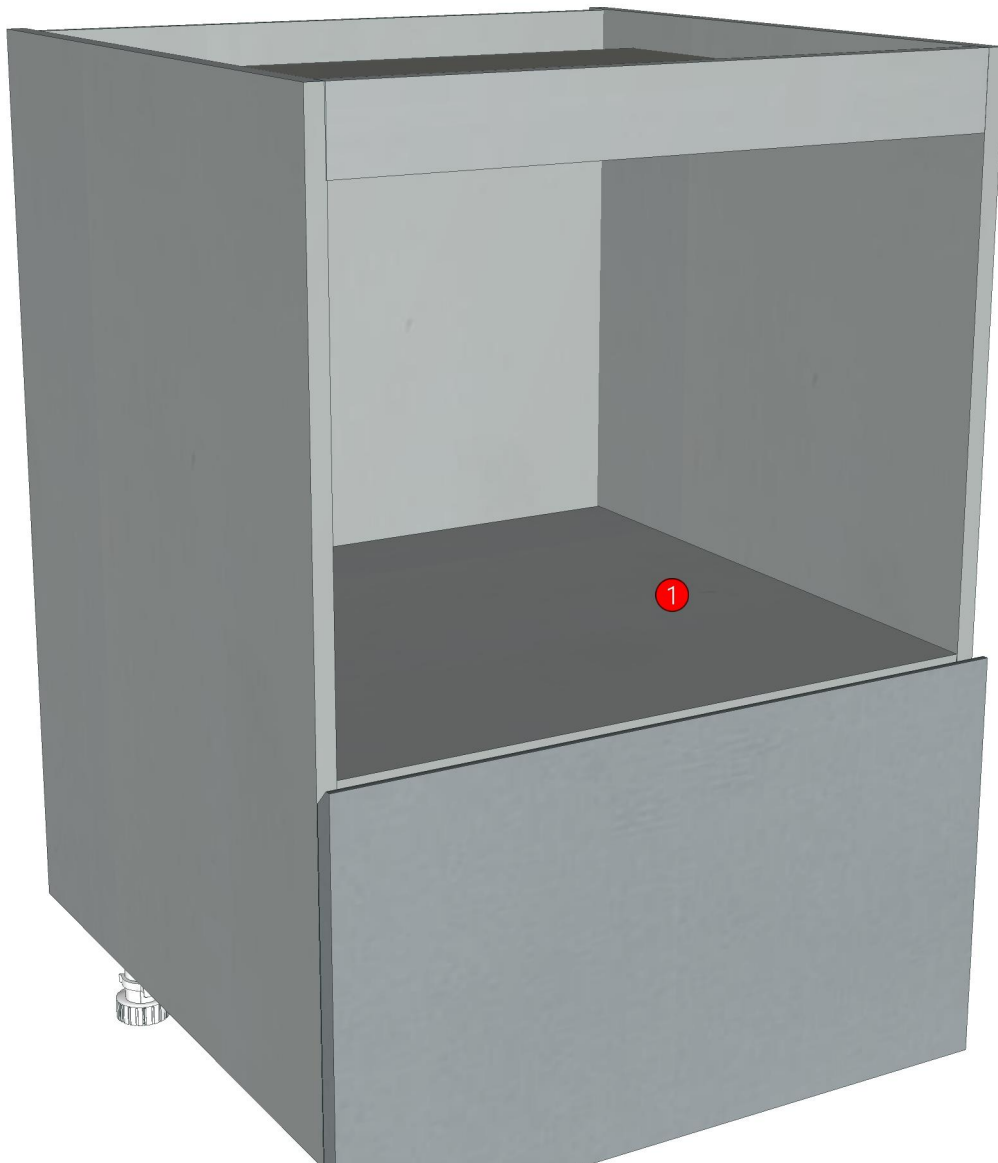

Edge

01.227=1 LIGHT SAND GRAY-8E960M1

01.347=1 MK3238 HI-GROSS:102165 HG

K100L-160171308

K100R-160171317

K101L-160171326

K101R-160171334

Model	-		
Creator	CHALEAMPHON	.BCP Name	INDEX_C3D_KITCHEN2
Reviewer		Order	H002148
Approves		Date	19/11/2025