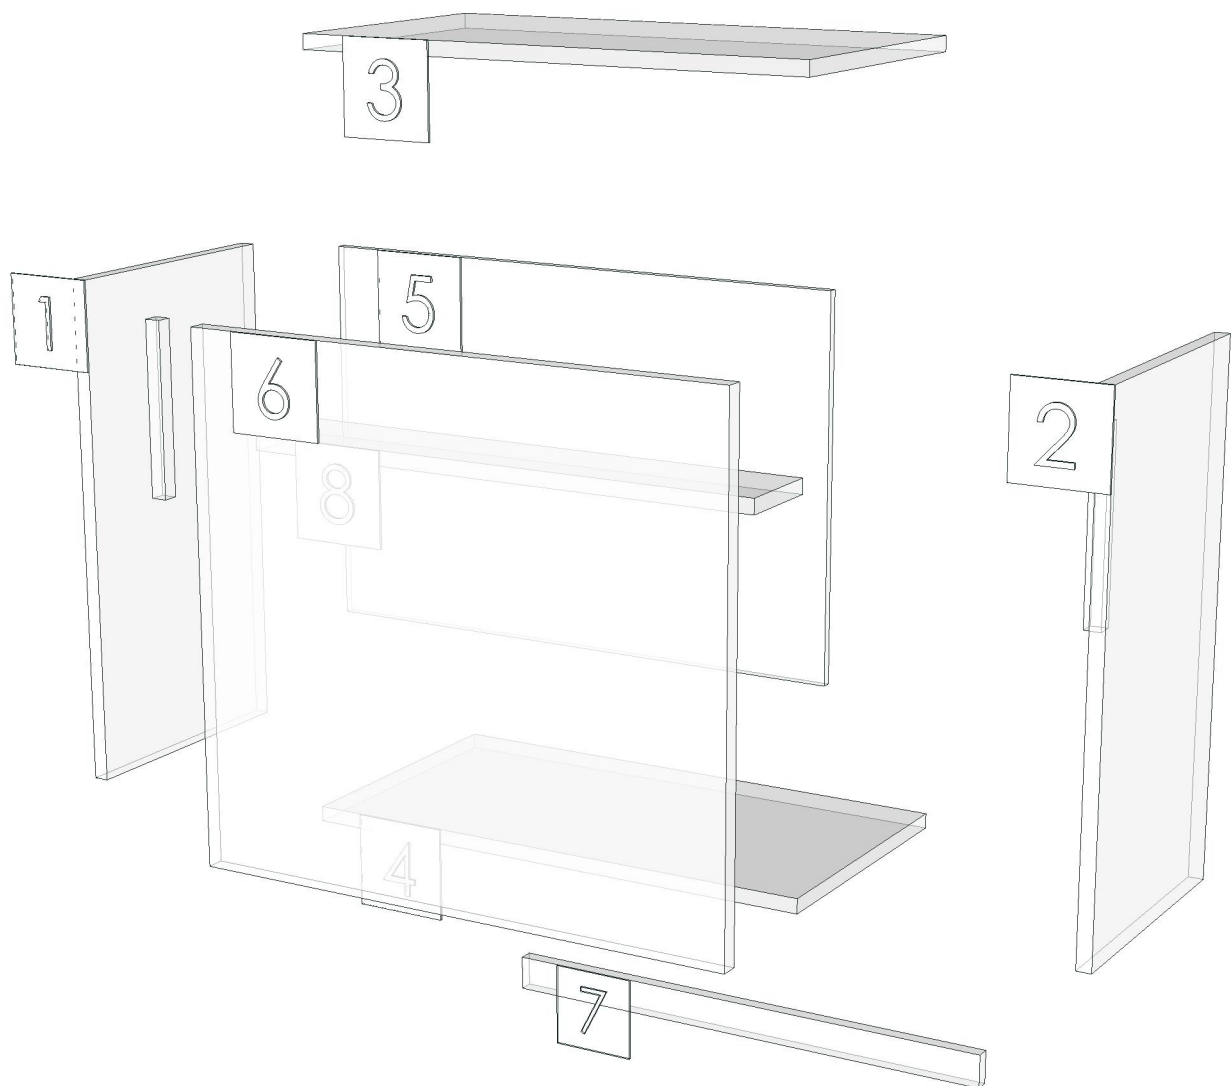

Edge

01.227=1 LIGHT SAND GRAY-8E960M1

01.347=1 MK3238 HI-GROSS:102165 HG

K100R-160171317

K101R-160171334

Model	-		
Creator	CHALEAMPON	.BCP Name	INDEX_C3D_KITCHEN2
Reviewer		Order	H002153
Approves		Date	20/11/2025