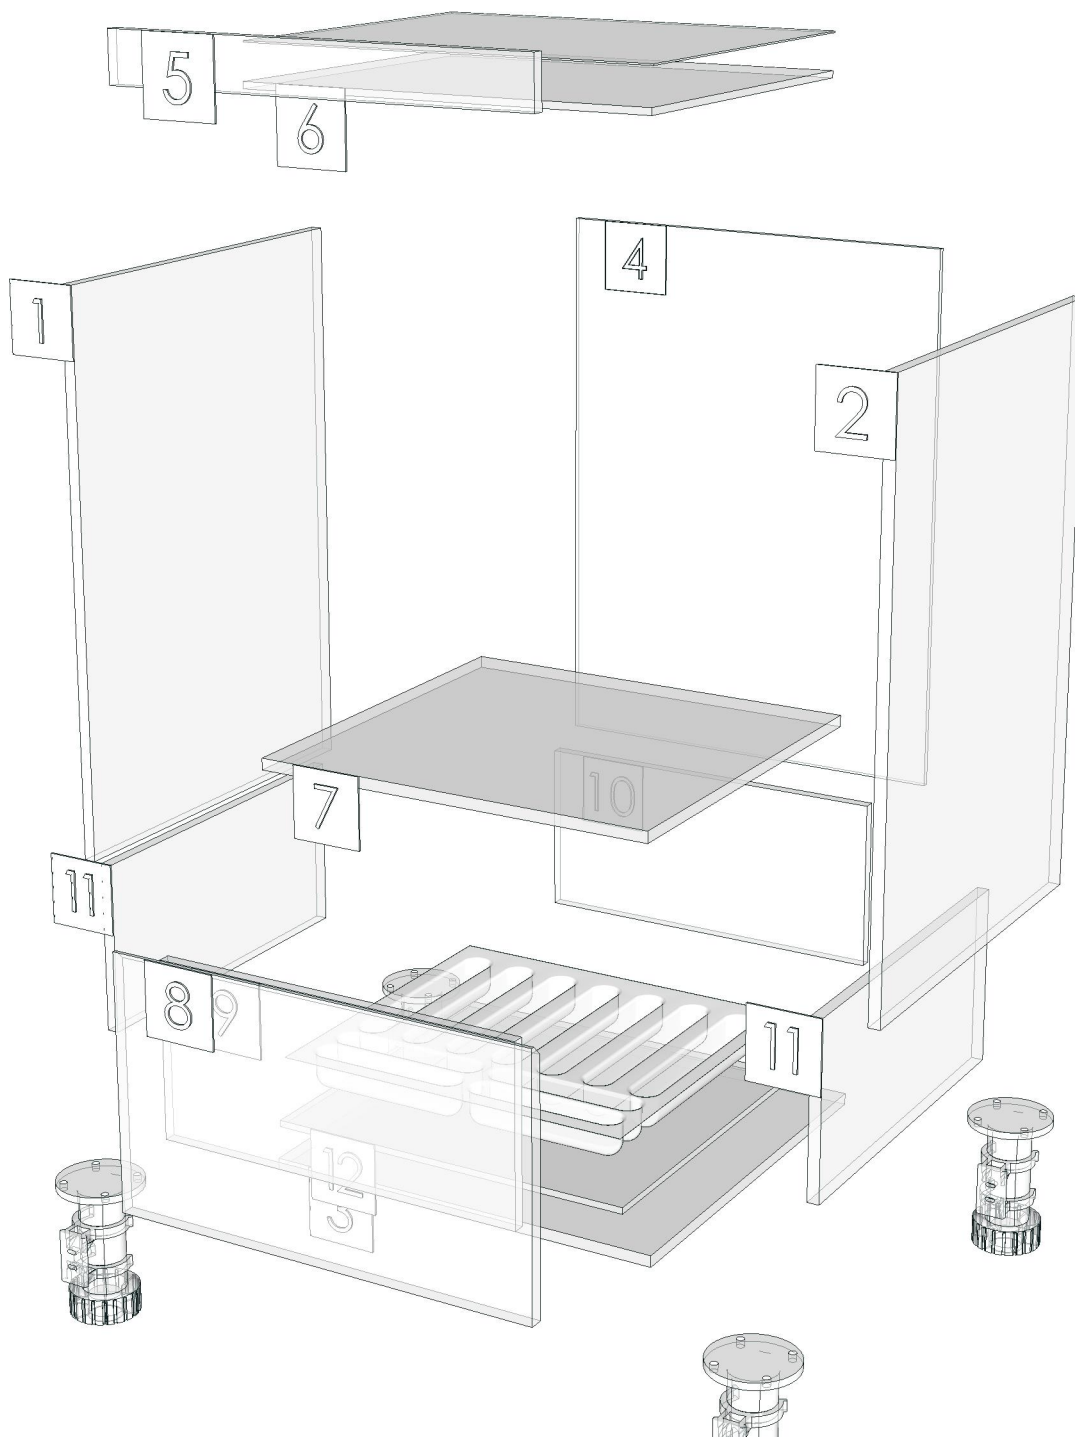

Edge

01.227=1 LIGHT SAND GRAY-8E960M1

01.347=1 MK3238 HI-GROSS:102165 HG

K100L-160171308

K100R-160171317

K101L-160171326

K101R-160171334

Model	-		
Creator	CHALEAMPHON	.BCP Name	INDEX_C3D_KITCHEN2
Reviewer		Order	H002148
Approves		Date	19/11/2025