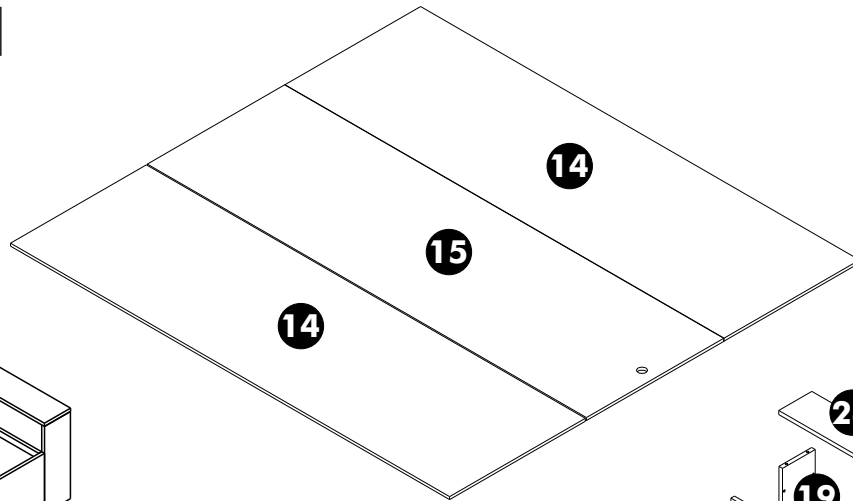

# PJ-PLUS UDONTHANI

เตียง 6 FT. (L301R)

\*\* ไม้ก๊อน=26