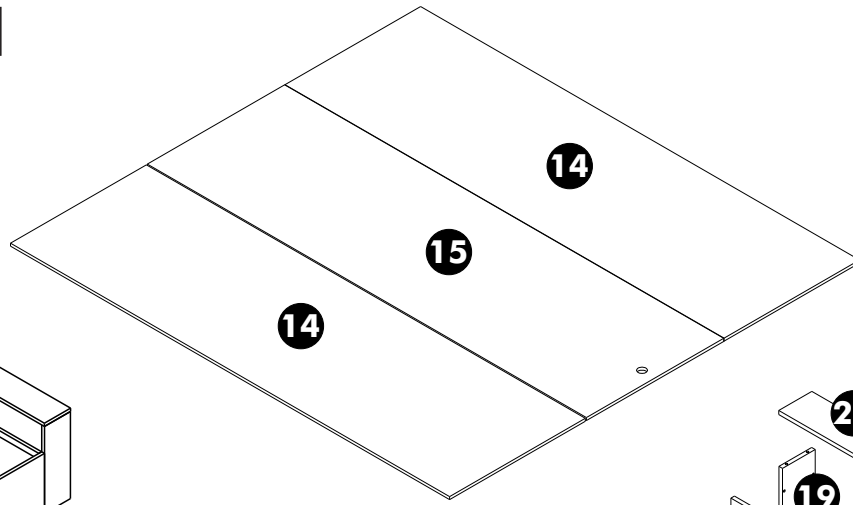

# PJ-PLUS UDONTHANI

เตียง 6 FT. (L300R)

\*\* ไม้ก๊อน=29