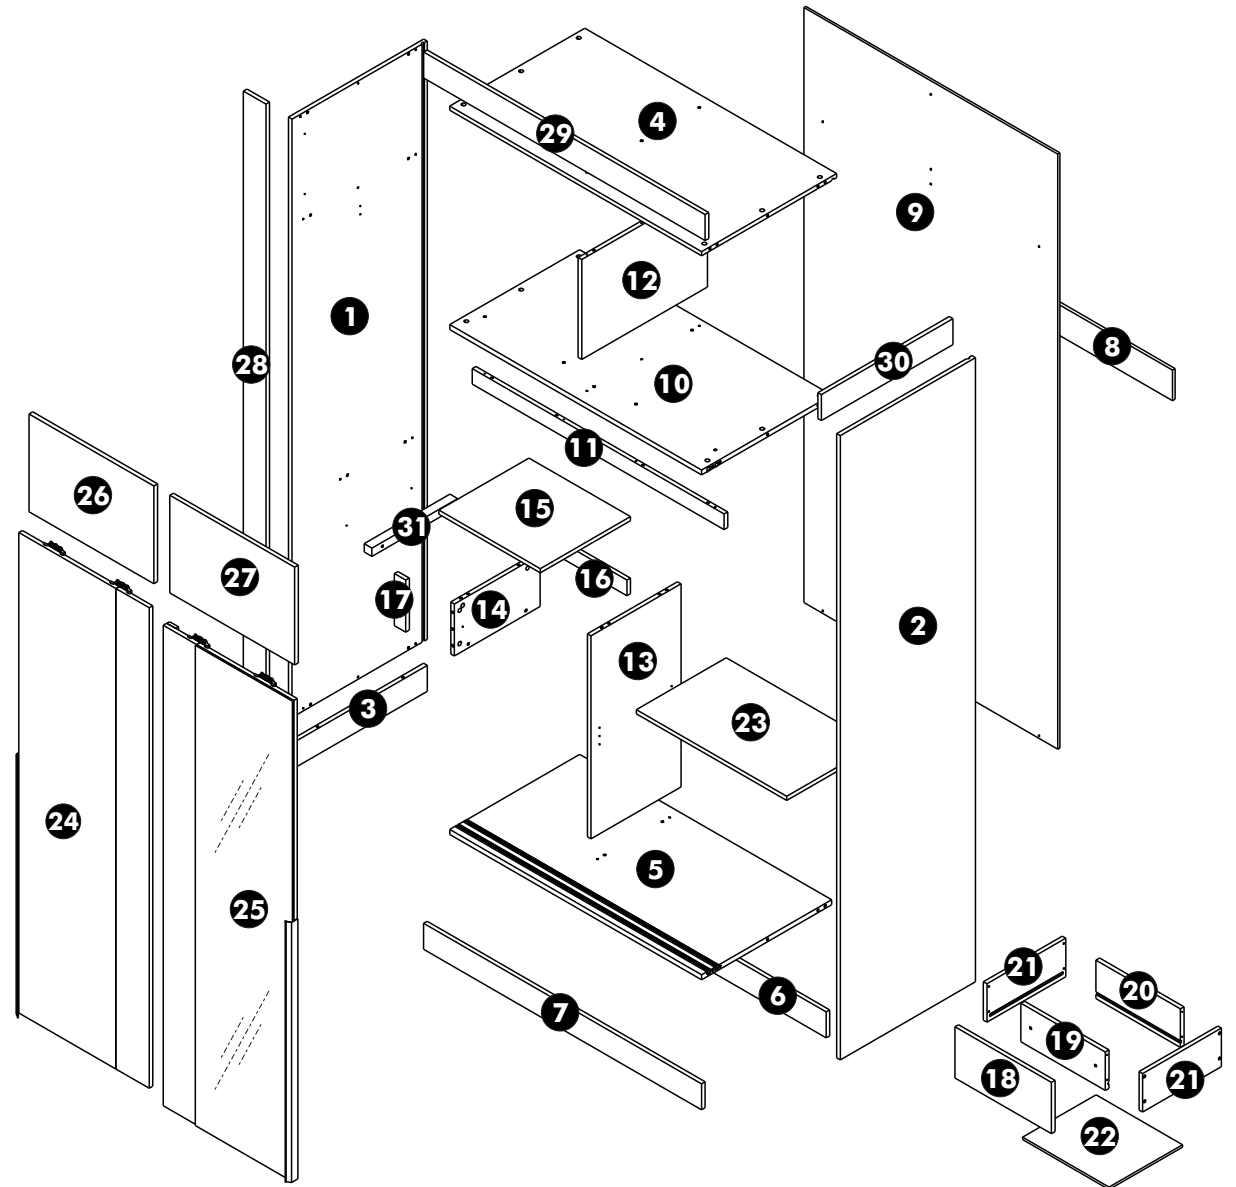

ตู้เสื้อผ้า (N601L)

PJ. PLUS UDONTHANI

 ไม้กอน x12