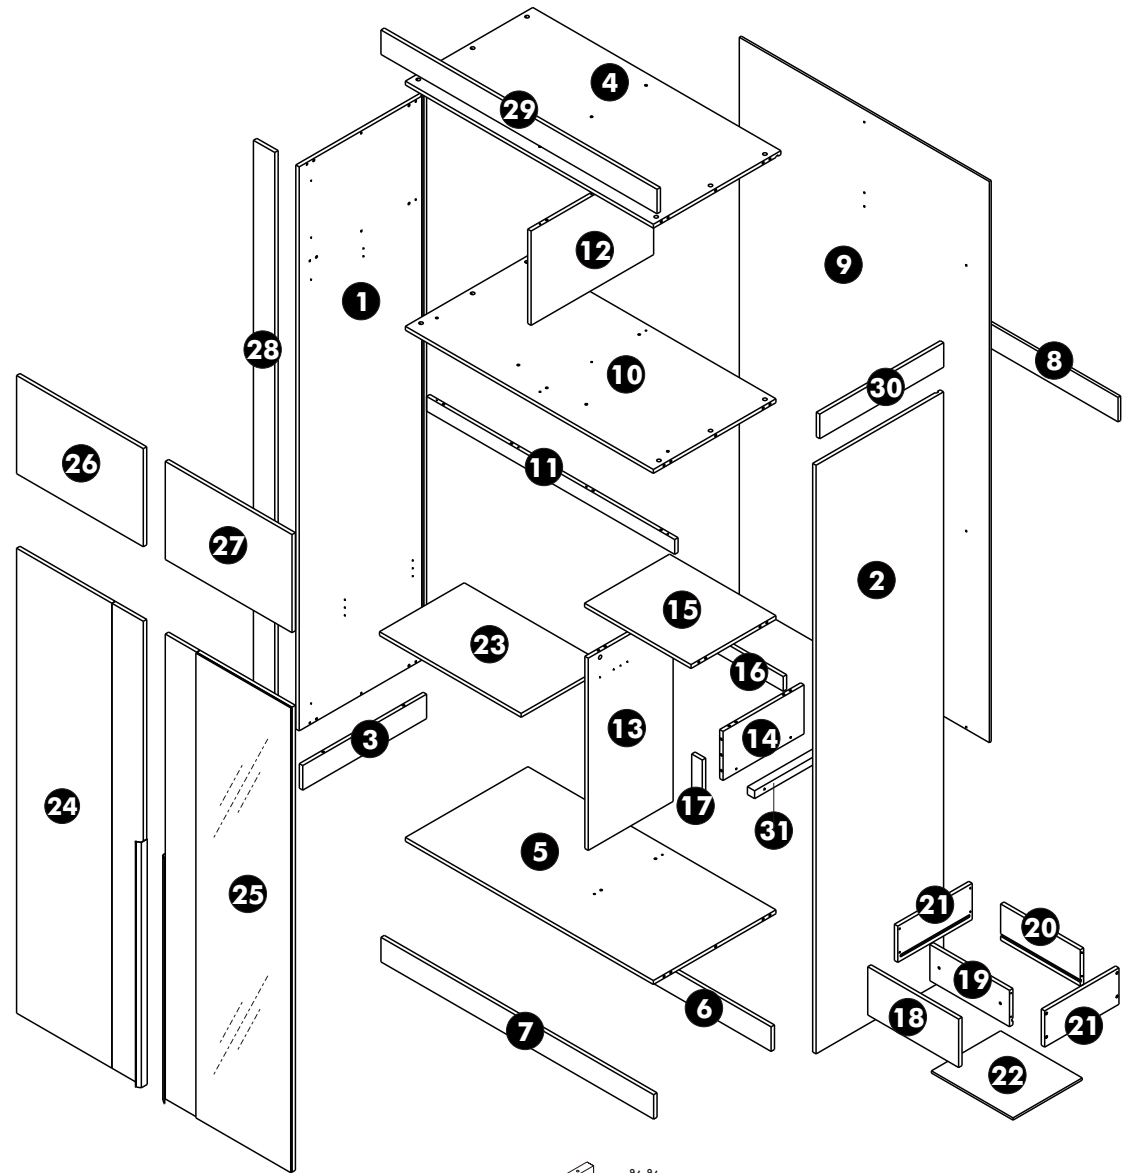

ตู้เสื้อผ้า (N600L)

PJ. PLUS UDONTHANI

ไม้กอน x12