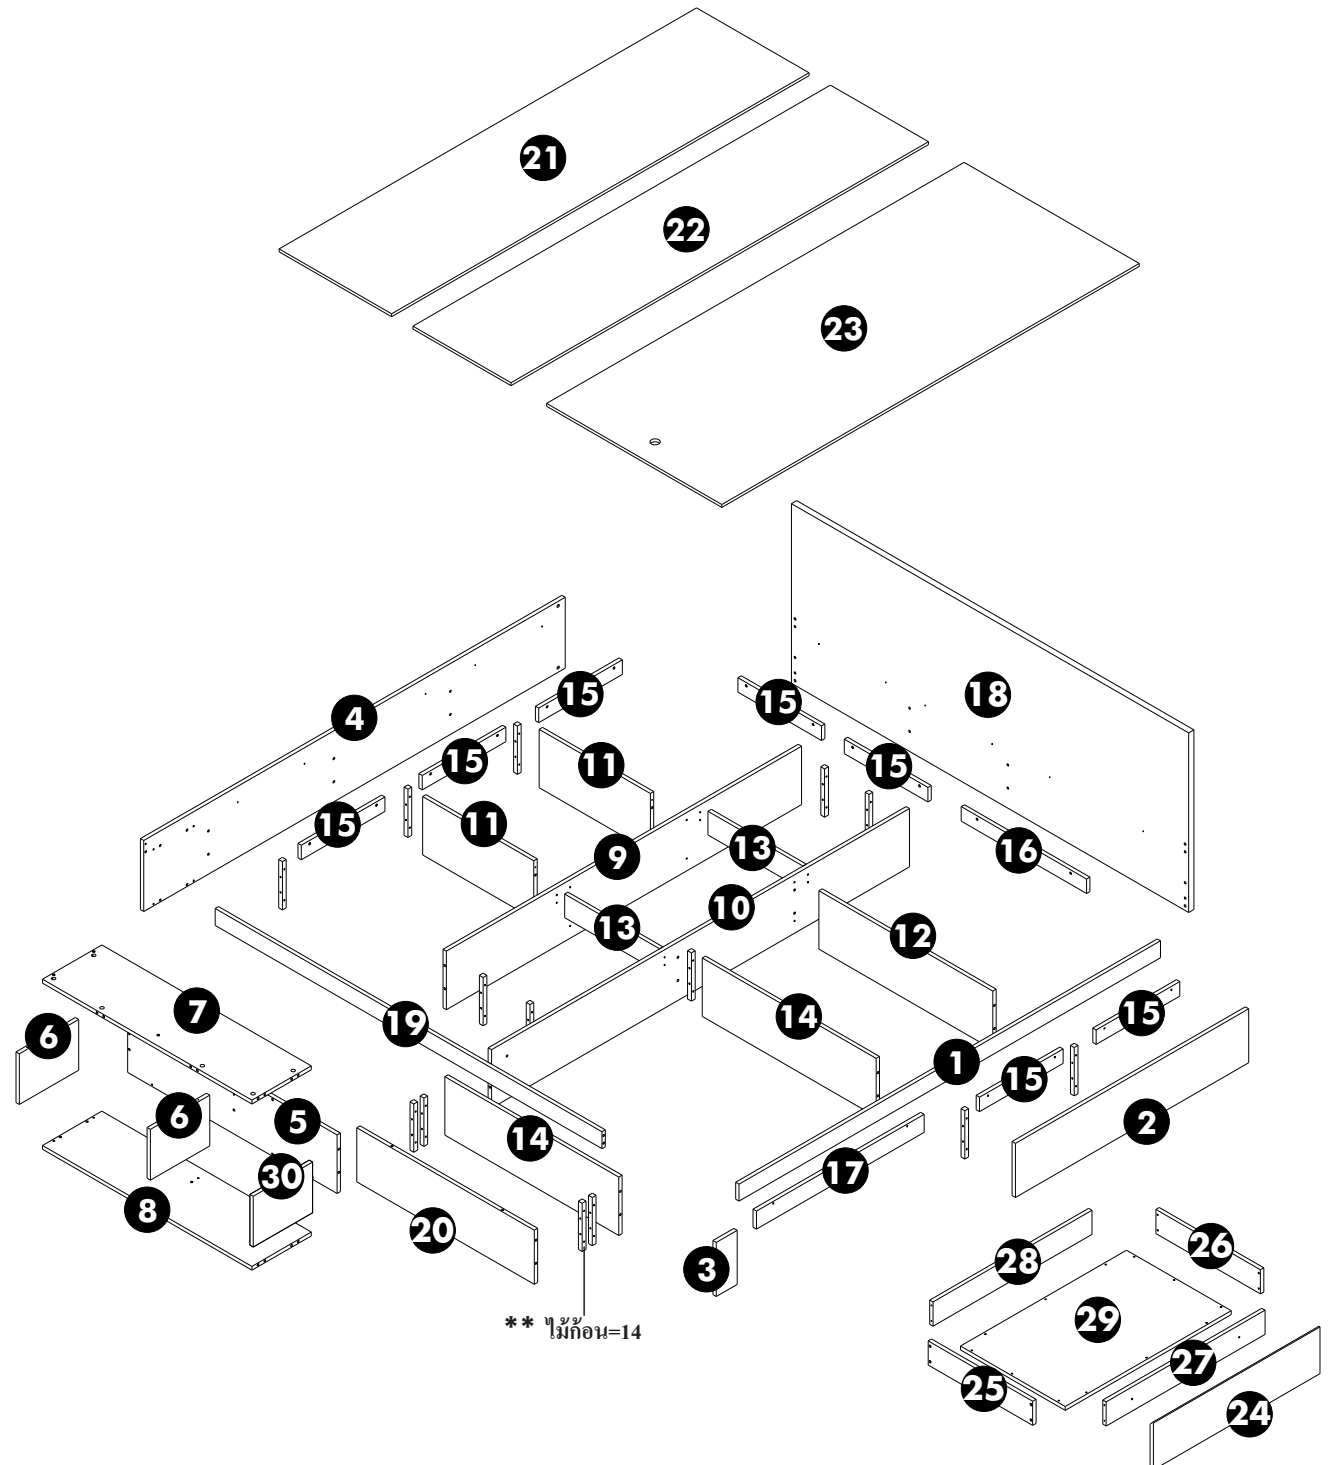

ESCENT-UBN2 L502R

เตียง 6 ฟุต (L502R)

** ไม้กอน=14