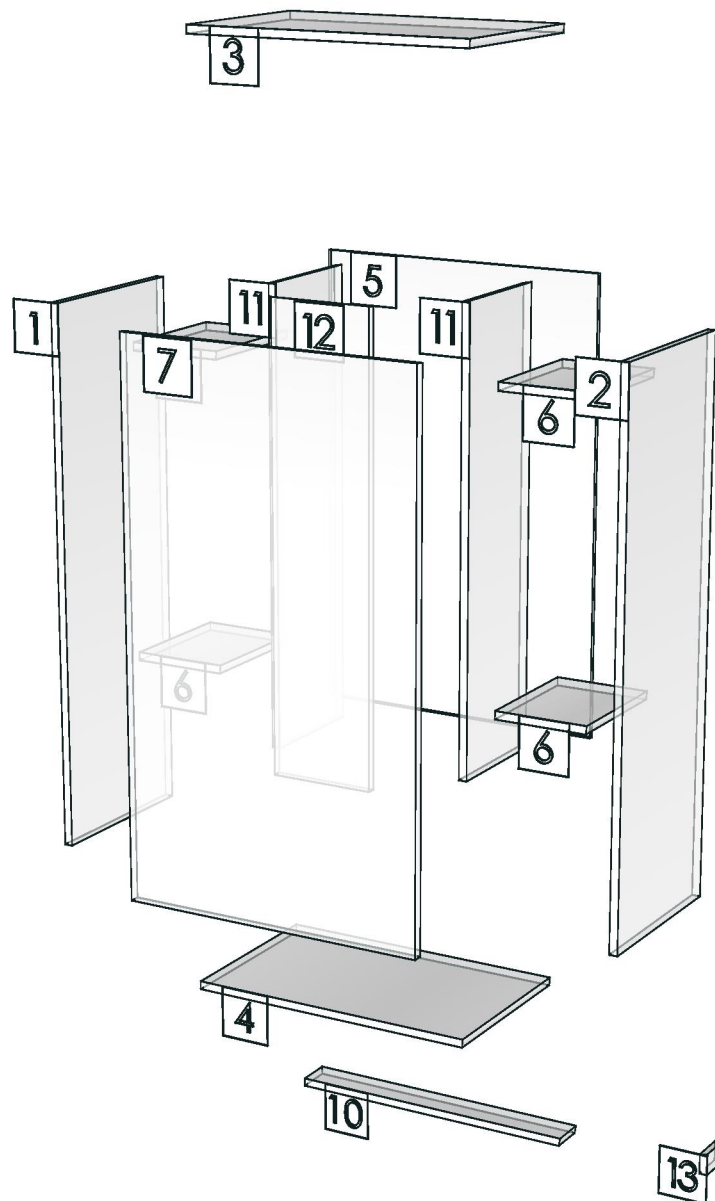

Model	-LIFE_CN2_DL60H1RS		
Creator		.BCP Name	INDEX_C3D_KITCHEN2
Reviewer		Order	I004532
Approves		Date