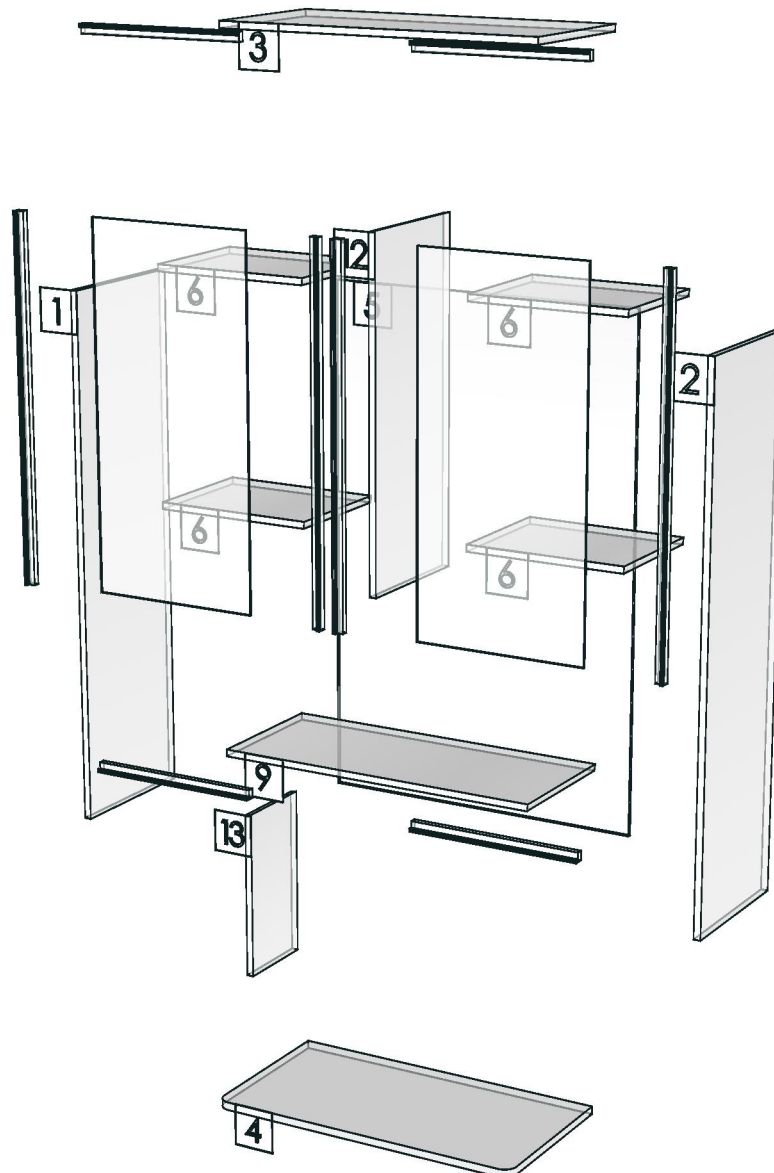

R&D REVIEW

DWG.Customer

Work Report

Function

สินค้าตรงตัวอย่าง

ผู้ทบทวน P.SAWAI

25/10/25

Model	-LIFE_CN2_DLMV80LS		
Creator		.BCP Name	INDEX_C3D_KITCHEN2
Reviewer		Order	I004533
Approves	P. SAWAI	Date	