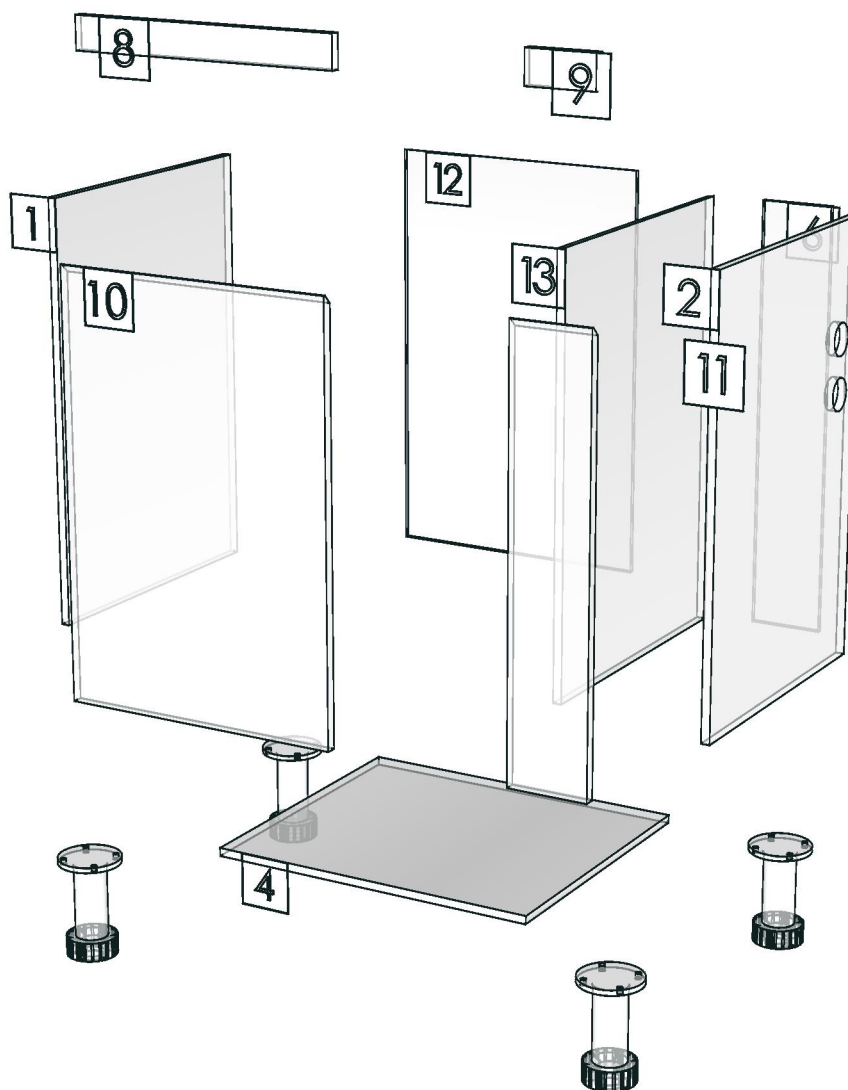

Model	-LIFE_CN2_DBS681LGR		
Creator		.BCP Name	INDEX_C3D_KITCHEN2
Reviewer		Order	I004489
Approves		Date