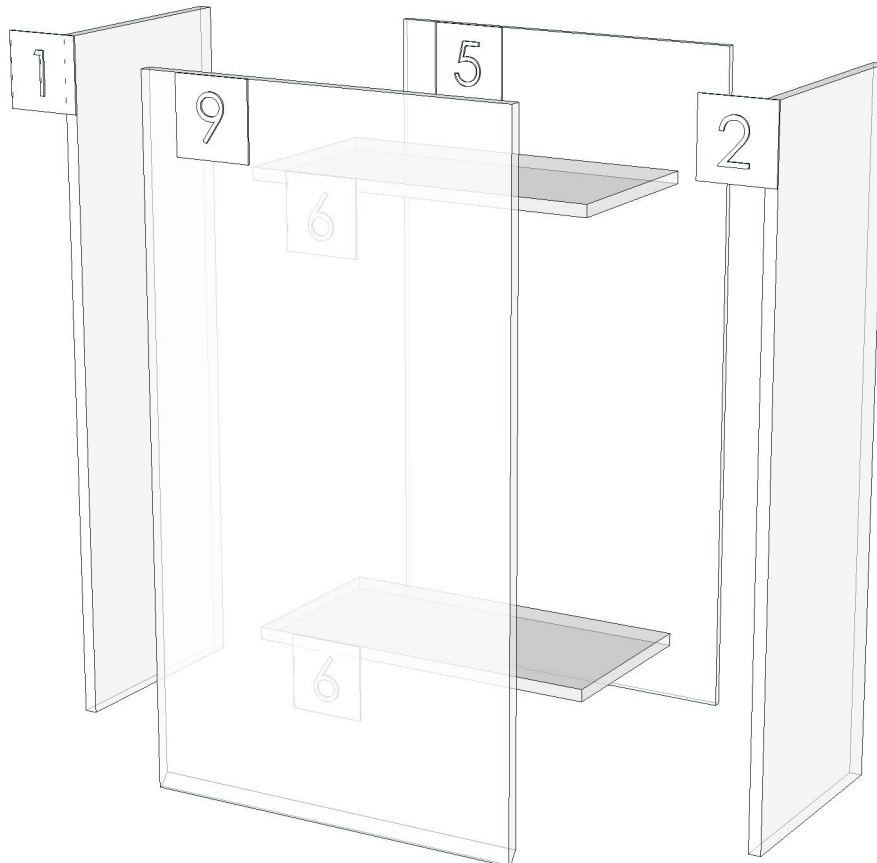

Model	-		
Creator	CHALEAMPHON	.BCP Name	INDEX_C3D_KITCHEN2
Reviewer		Order	H002217
Approves		Date	09/01/2026