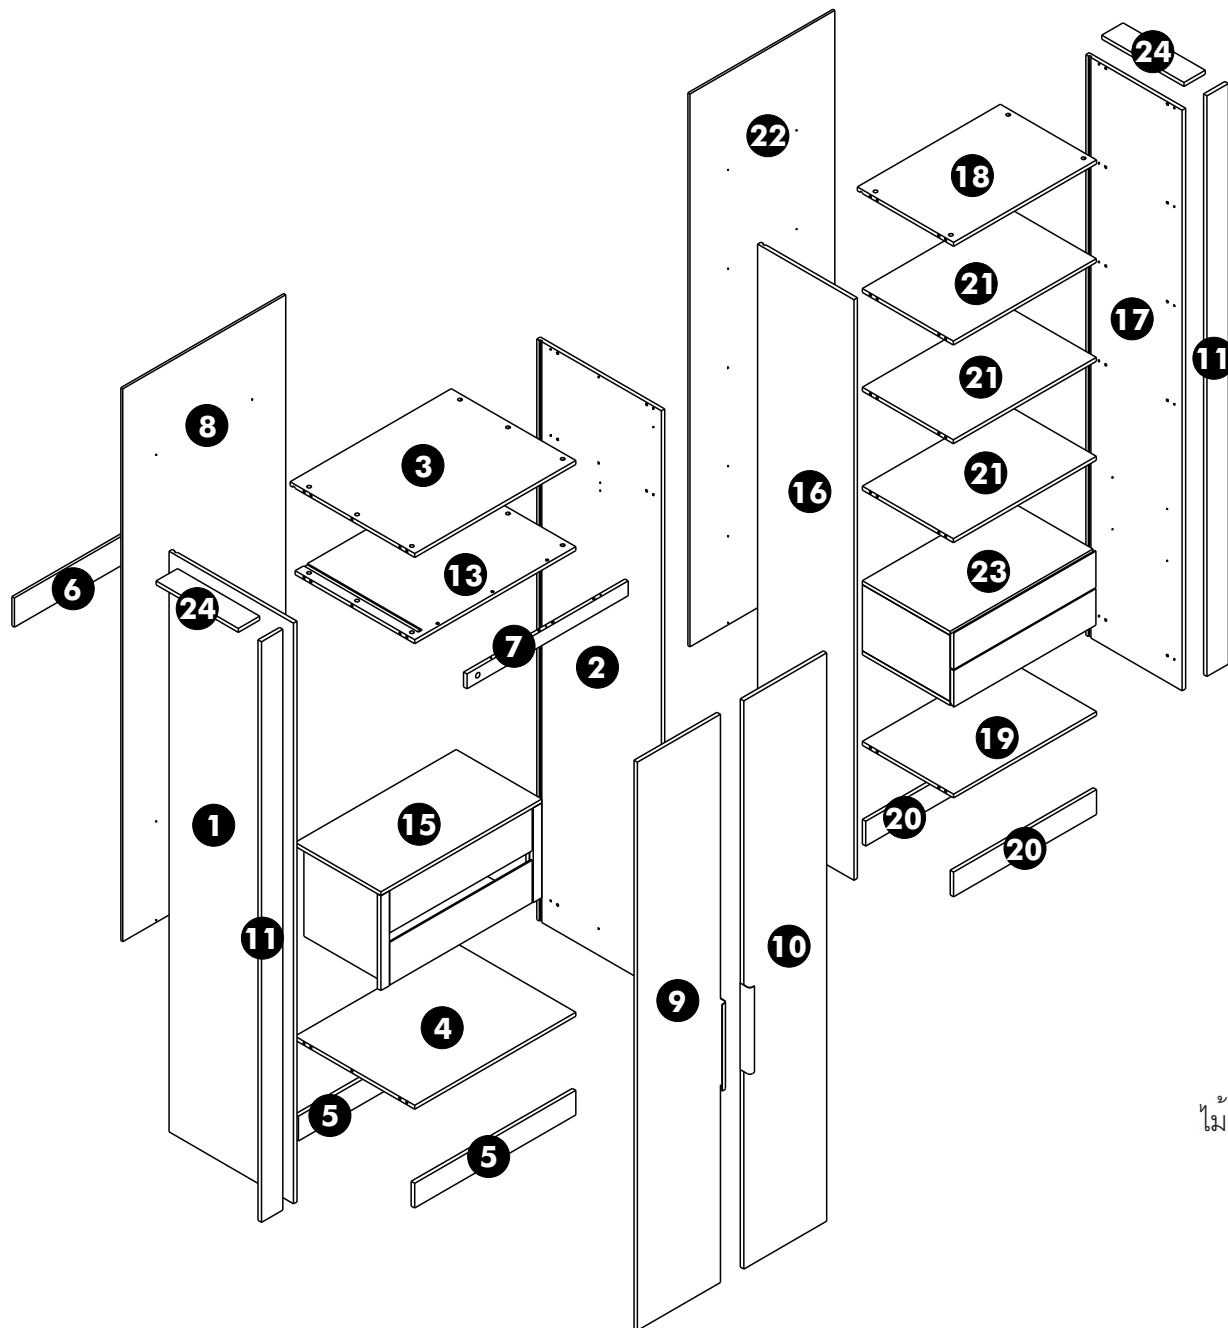

# PJ.REFERENCE เกษตร

ตู้เสื้อผ้า (N103R)

ไม้กอน x18